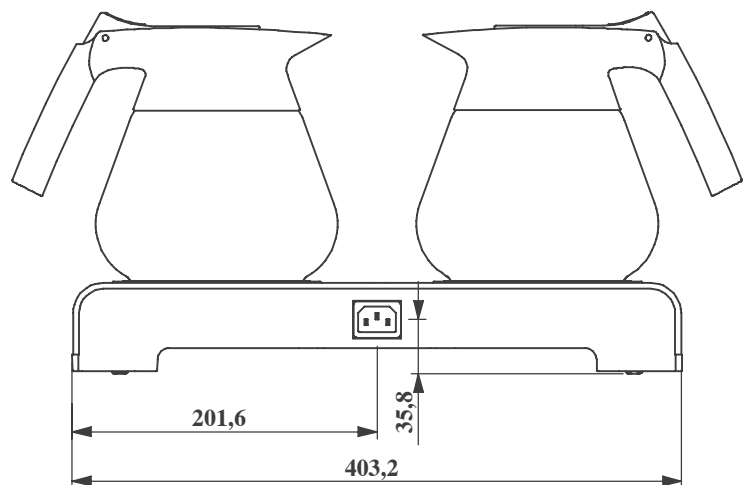

Инструкция по эксплуатации
Güvenlik kitabı
安全冊子
安全說明書
안전 지침서

Panno umido
Υγρό πανί
Vlhká látka
Wilgotna szmatka
Cârpă umedă

Влажная салфетка
Nemli bez
濕布
濕った布
젖은헝겂

**/// BRAVILOR
BONAMAT**

© 01-2010

700.403.456A