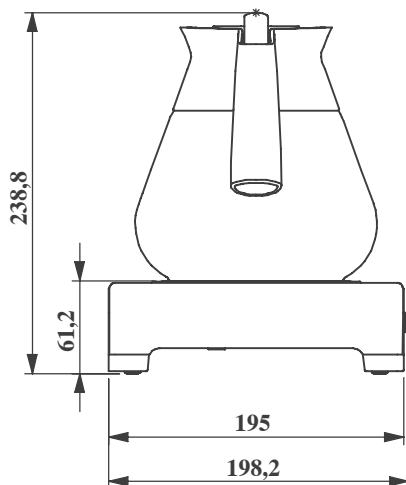

Инструкция по эксплуатации
Güvenlik kitabı
安全冊子
安全說明書
안전 지침서

Panno umido
Υγρό πανί
Vlhká látka
Wilgotna szmatka
Cârpă umedă

Влажная салфетка
Nemli bez
濕布
濕った布
젖은헝겂

**/// BRAVILOR
BONAMAT**

© 01-2010

700.403.456A