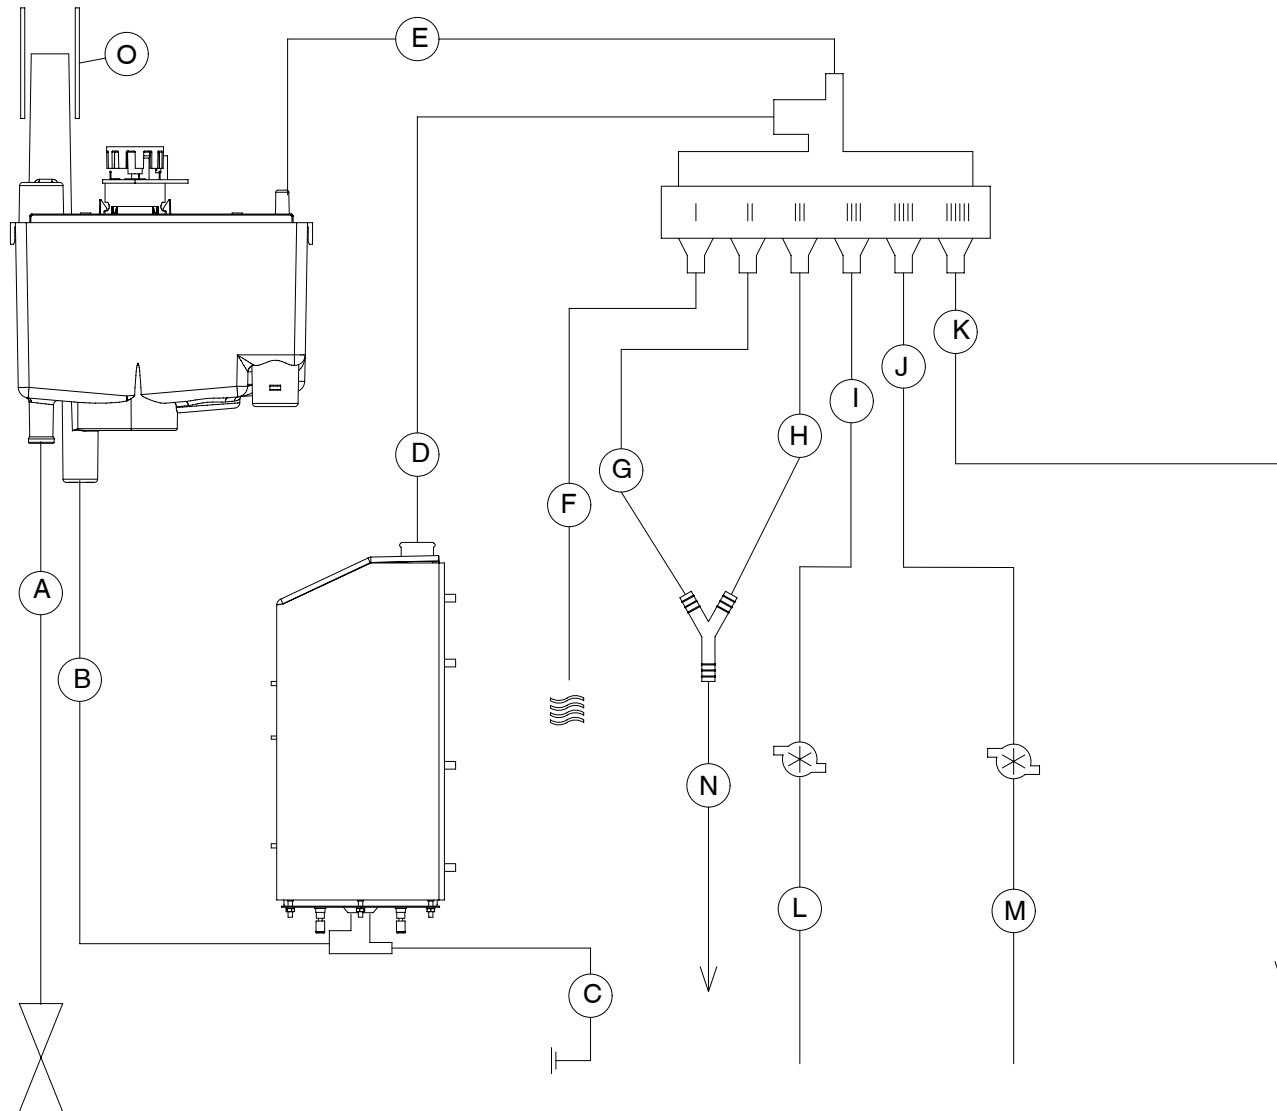

## BOLERO XL T +/-

Ref.		Bolero XL T + (mm)	Bolero XL T ++ (mm)
A.	6.019.033.014	820	650
B.	6.019.033.013	590	590
C.	6.263.081.001		
D.	6.231.264.001	350	350
E.	6.019.033.009	220	220
F.	6.019.033.004	490	490
G.		575	575
H.		310	360
I.		340	380
J.		320	320
K.		575	575
L.		100	90
M.		90	140
N.	80	100	
O.	6.019.033.017	80	80

## BOLERO XL T + (2 MIXING UNITS)

Ref.		Bolero XL T + (mm)
A.	6.019.033.014	820
B.	6.019.033.013	590
C.	6.263.081.001	
D.	6.231.264.001	350
E.	6.019.033.009	220
F.	6.019.033.004	490
G.		90
H.		90
I.		340
J.		320
K.		575
L.		100
M.		90
N.		425
O.		6.019.033.017