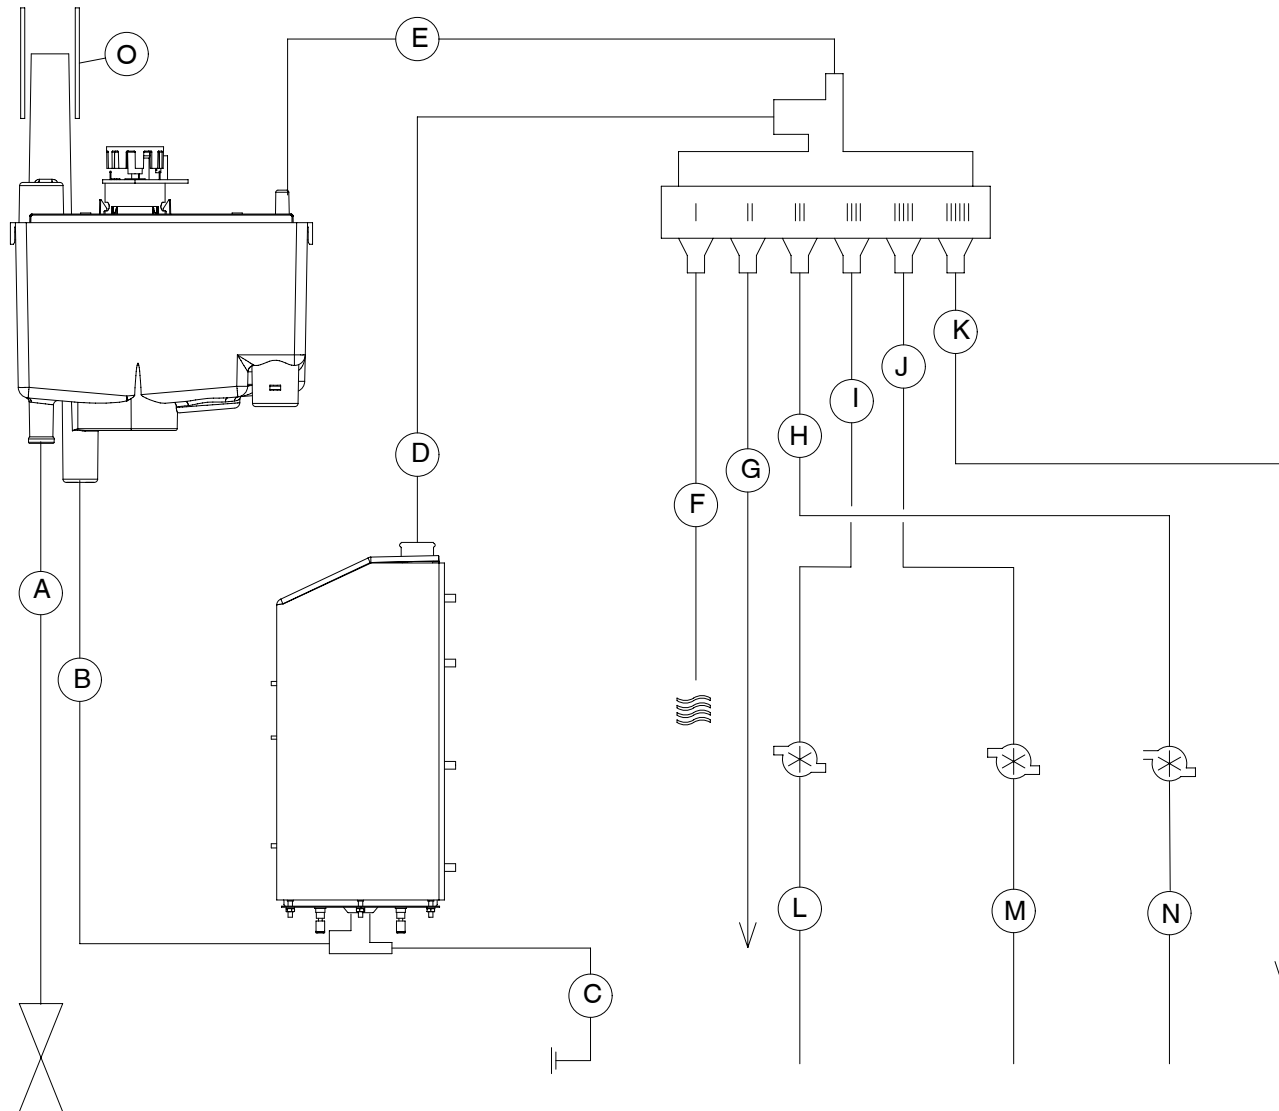

## BOLERO XL T +/-

Ref.		Bolero XL T + (mm)	Bolero XL T ++ (mm)
A.	6.019.033.014	820	650
B.	6.019.033.013	590	590
C.	6.263.081.001		
D.	6.231.264.001	350	350
E.	6.019.033.009	220	220
F.	6.019.033.004	490	490
G.		575	575
H.		310	360
I.		340	380
J.		320	320
K.		575	575
L.		100	90
M.		90	140
N.	80	100	
O.	6.019.033.017	80	80

## BOLERO XL T + (2 MIXING UNITS)

Ref.		Bolero XL T + (mm)
A.	6.019.033.014	820
B.	6.019.033.013	590
C.	6.263.081.001	
D.	6.231.264.001	350
E.	6.019.033.009	220
F.	6.019.033.004	490
G.		90
H.		90
I.		340
J.		320
K.		575
L.		100
M.		90
N.		425
O.		6.019.033.017