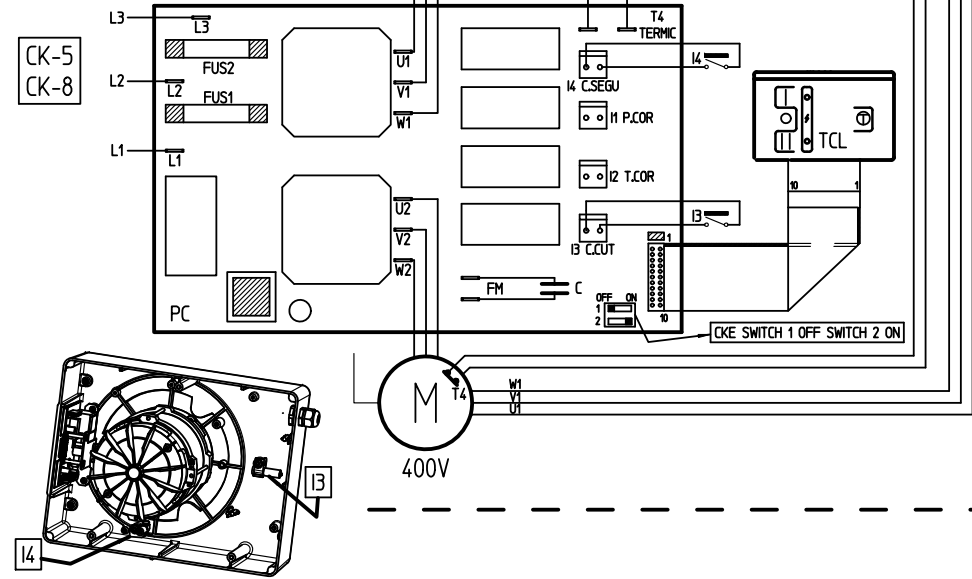

400V/50Hz/3 ~
440V/60Hz/3 ~