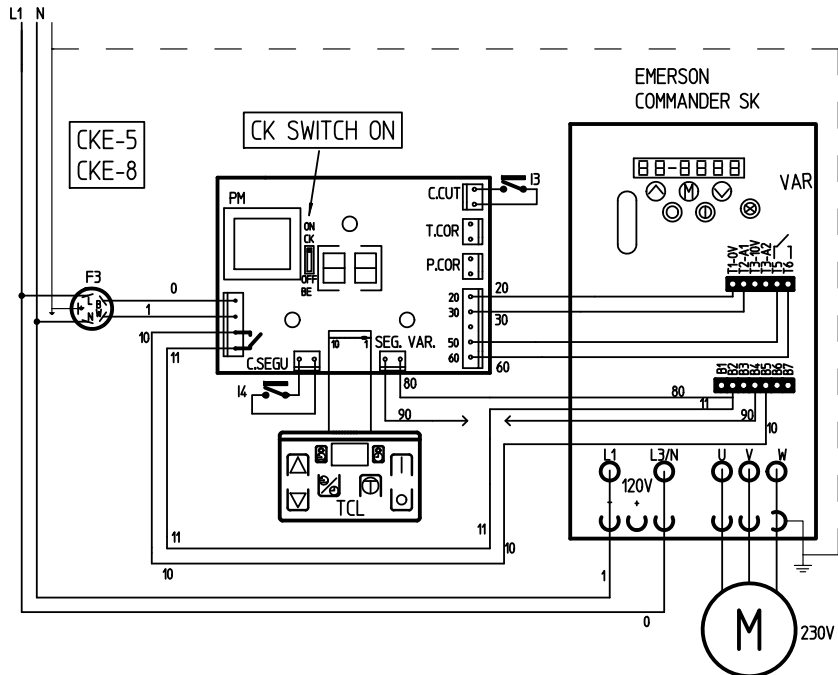

	Denominación	Description	Denomination
C	CONDENSADOR MOTOR	CAPACITOR MOTOR	CONDENSATEUR MOTEUR
FM	FRENO MOTOR	ENGINE BRAKING	FREIN MOTEUR
FUS1	FUSIBLE	FUSE	FUSIBLE
FUS2	FUSIBLE	FUSE	FUSIBLE
F3	FILTRO SUPRESION INTERFERENCIAS	INTERFERENCE SUPPRESSION FILTER	FILTRE SUPPRESSION INTERFÉRENCES
I3	MICRO CALDERO	BOWL MICROSWITCH	MICRORRUPTEUR CUVE
I4	MICRO CIERRE SEGURIDAD	SAFETY LOCK MICROSWITCH	MICRORRUPTEUR BLOCAGE SÉCURITÉ
M	MOTOR	MOTOR	MOTEUR
PC	PLACA DE CONTROL	CONTROL PANEL	PLAQUE DE COMMANDES
TCL	TECLADO	KEYBOARD	CLAVIER
T4	PROTECCION TERMICA MOTOR	MOTOR THERMAL PROTECTION	PROTECTION THERMIQUE DU MOTEUR
VAR	VARIADOR DE VELOCIDAD	SPEED CONTROL	VARIATEUR VITESSE

230V/50-60Hz/1 ~

400V/50Hz/3 ~
440V/60Hz/3 ~

120V/50-60Hz/1 ~

220V/60Hz/3 ~