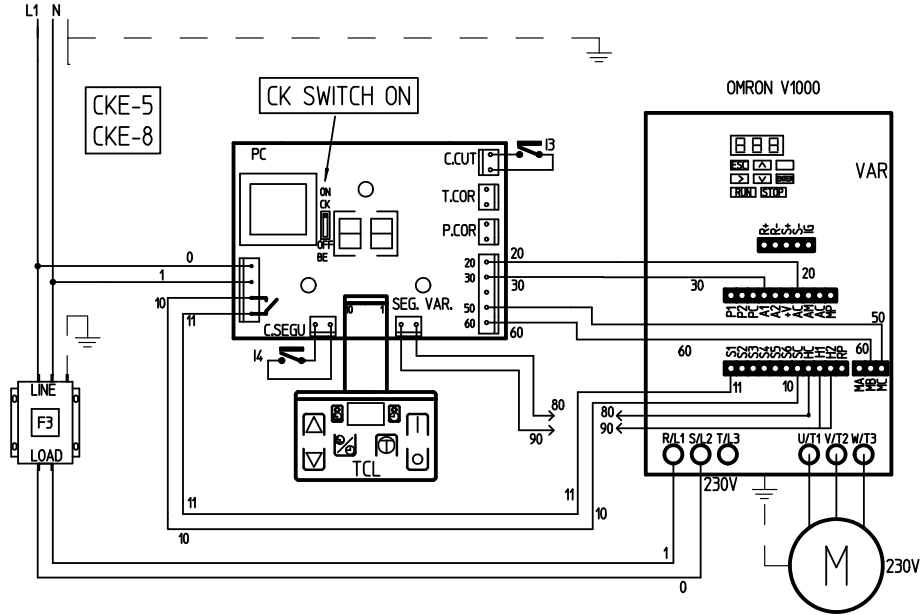

	Denominación	Description	Denomination
C	CONDENSADOR MOTOR	CAPACITOR MOTOR	CONDENSATEUR MOTEUR
FM	FRENO MOTOR	ENGINE BRAKING	FREIN MOTEUR
FUS1	FUSIBLE	FUSE	FUSIBLE
FUS2	FUSIBLE	FUSE	FUSIBLE
F3	FILTRO SUPRESION INTERFERENCIAS	INTERFERENCE SUPPRESSION FILTER	FILTRE SUPPRESSION INTERFÉRENCES
I3	MICRO CALDERO	BOWL MICROSWITCH	MICRORRUPTEUR CUVE
I4	MICRO CIERRE SEGURIDAD	SAFETY LOCK MICROSWITCH	MICRORRUPTEUR BLOCAGE SÉCURITÉ
M	MOTOR	MOTOR	MOTEUR
PC	PLACA DE CONTROL	CONTROL PANEL	PLAQUE DE COMMANDES
TCL	TECLADO	KEYBOARD	CLAVIER
T4	PROTECCION TERMICA MOTOR	MOTOR THERMAL PROTECTION	PROTECTION THERMIQUE DU MOTEUR
VAR	VARIADOR DE VELOCIDAD	SPEED CONTROL	VARIATEUR VITESSE

230V/50-60Hz/1 ~

400V/50Hz/3 ~
440V/60Hz/3 ~

120V/50-60Hz/1 ~

220V/60Hz/3 ~