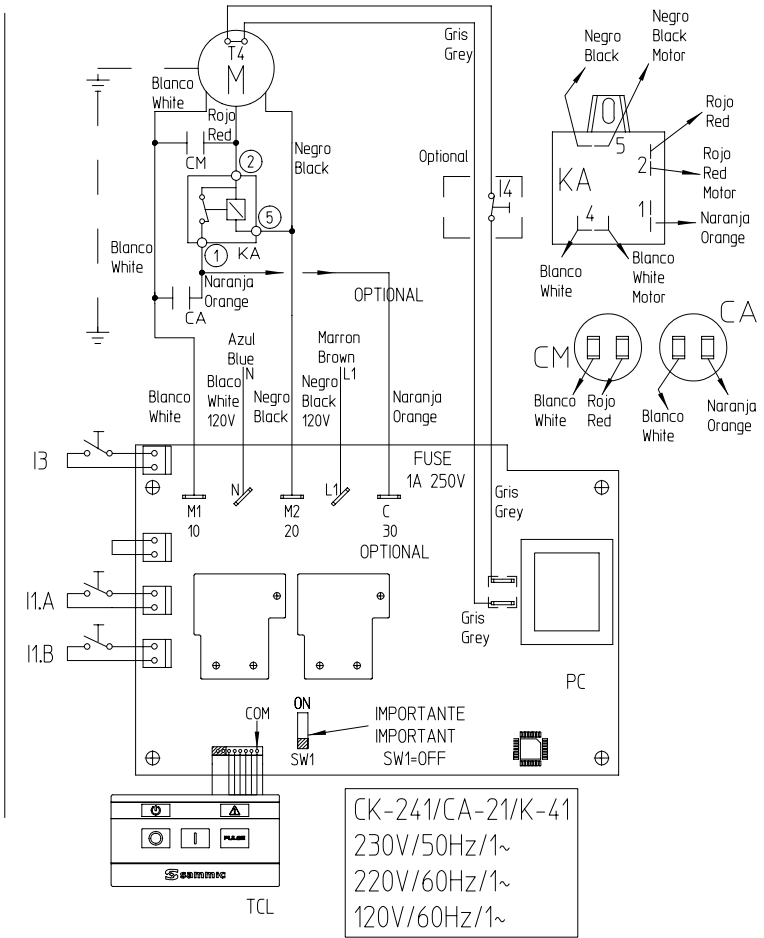

	Denominación	Description	Denomination
<b>CA</b>	CONDENSADOR DE ARRANQUE	PHASE CAPACITOR	CONDENSATEUR DE DÉMARRAGE
<b>CM</b>	CONDENSADOR PERMANENTE	PERMANENT CAPACITOR	CONDENSATEUR PERMANENT
<b>EN</b>	ENCODER	ENCODER	ENCODER
<b>I1</b>	MICRO PISADOR	PUSHER MICROSWITCH	MICRORRUPTEUR POUSSOIR
<b>I3</b>	MICRO CALDERO	BOWL MICROSWITCH	MICRORRUPTEUR CUVE
<b>I4</b>	PULSADOR PARO: SETA EMERGENCIA	EMERGENCY STOP PUSHBUTTON	CHAMPIGNON D'ARRET D'URGENCE
<b>KA</b>	RELE ARRANQUE	START RELAY	RELAIS MARCHE
<b>M</b>	MOTOR	MOTOR	MOTEUR
<b>PC</b>	PLACA DE CONTROL	CONTROL PLATE	PLAQUE DE CONTRÔLE
<b>TCL</b>	TECLADO	KEYBOARD	CLAVIER
<b>TM</b>	PROTECCIÓN TERMICA MOTOR	THERMAL MOTOR	THERMIQUE MOTEUR
<b>VAR</b>	VARIADOR DE VELOCIDAD	SPEED CONTROL	VARIATEUR VITESSE

230V/50-60Hz/1~

120V/50-60 Hz/1~

	CM	CA	KA
220V/60Hz/1	22 uF	80 uF	RVA8AR
120V/60Hz/1	50 uF	216-260 uF	RVA4AH
230V/50Hz/1	18 uF	80 uF	RVA40

CK-24V  
CA-2V  
KE-4V