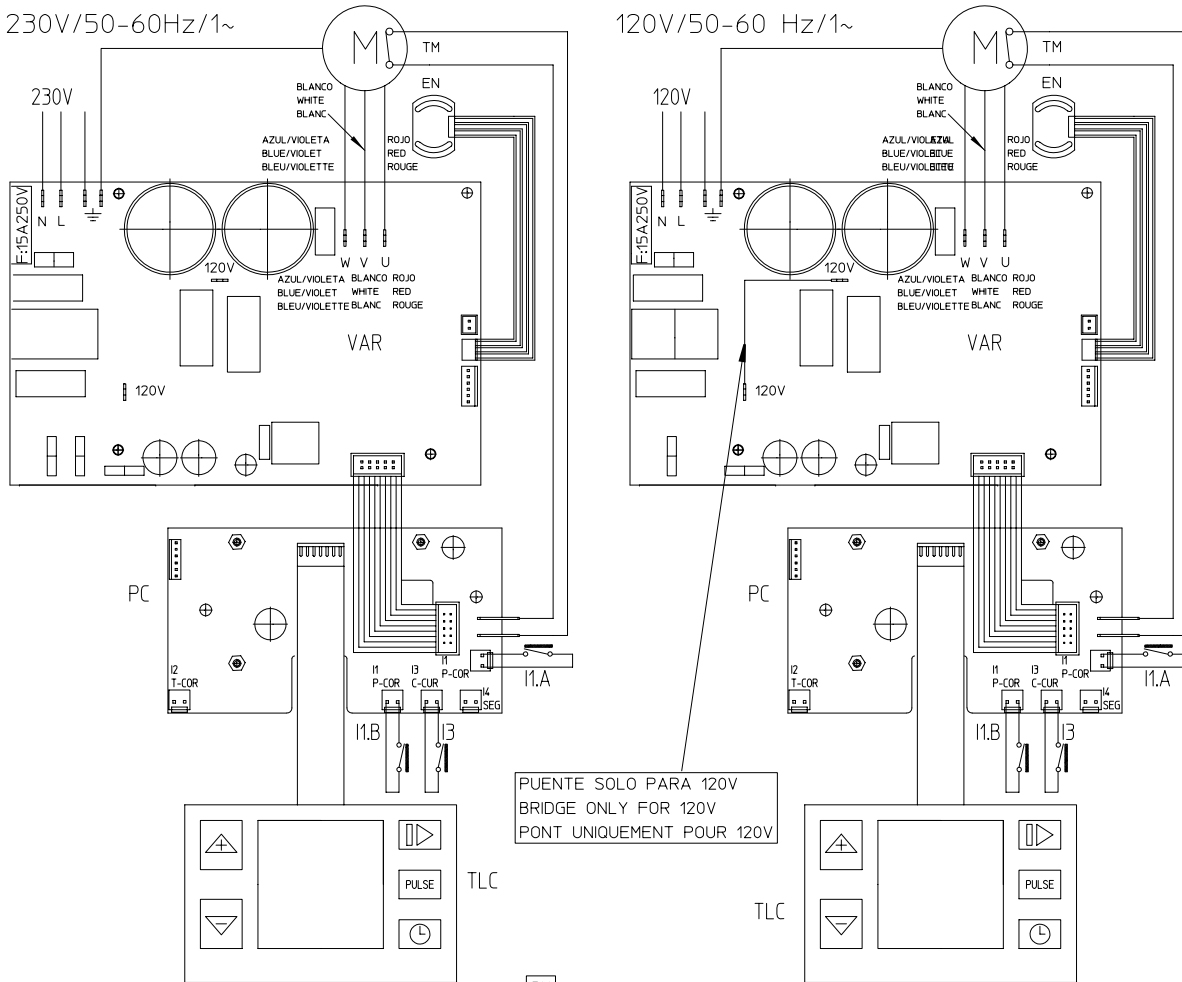

	Denominación	Description	Denomination
<b>CA</b>	CONDENSADOR DE ARRANQUE	PHASE CAPACITOR	CONDENSATEUR DE DÉMARRAGE
<b>CM</b>	CONDENSADOR PERMANENTE	PERMANENT CAPACITOR	CONDENSATEUR PERMANENT
<b>EN</b>	ENCODER	ENCODER	ENCODER
<b>I1</b>	MICRO PISADOR	PUSHER MICROSWITCH	MICRORRUPTEUR POUSSOIR
<b>I3</b>	MICRO CALDERO	BOWL MICROSWITCH	MICRORRUPTEUR CUVE
<b>I4</b>	PULSADOR PARO: SETA EMERGENCIA	EMERGENCY STOP PUSHBUTTON	CHAMPIGNON D'ARRET D'URGENCE
<b>KA</b>	RELE ARRANQUE	START RELAY	RELAIS MARCHE
<b>M</b>	MOTOR	MOTOR	MOTEUR
<b>PC</b>	PLACA DE CONTROL	CONTROL PLATE	PLAQUE DE CONTRÔLE
<b>TCL</b>	TECLADO	KEYBOARD	CLAVIER
<b>TM</b>	PROTECCIÓN TERMICA MOTOR	THERMAL MOTOR	THERMIQUE MOTEUR
<b>VAR</b>	VARIADOR DE VELOCIDAD	SPEED CONTROL	VARIATEUR VITESSE

230V/50-60Hz/1~

120V/50-60 Hz/1~

	CM	CA	KA
220V/60Hz/1	22 uF	80 uF	RVA8AR
120V/60Hz/1	50 uF	216-260 uF	RVA4AH
230V/50Hz/1	18 uF	80 uF	RVA40

CK-24V  
CA-2V  
KE-4V