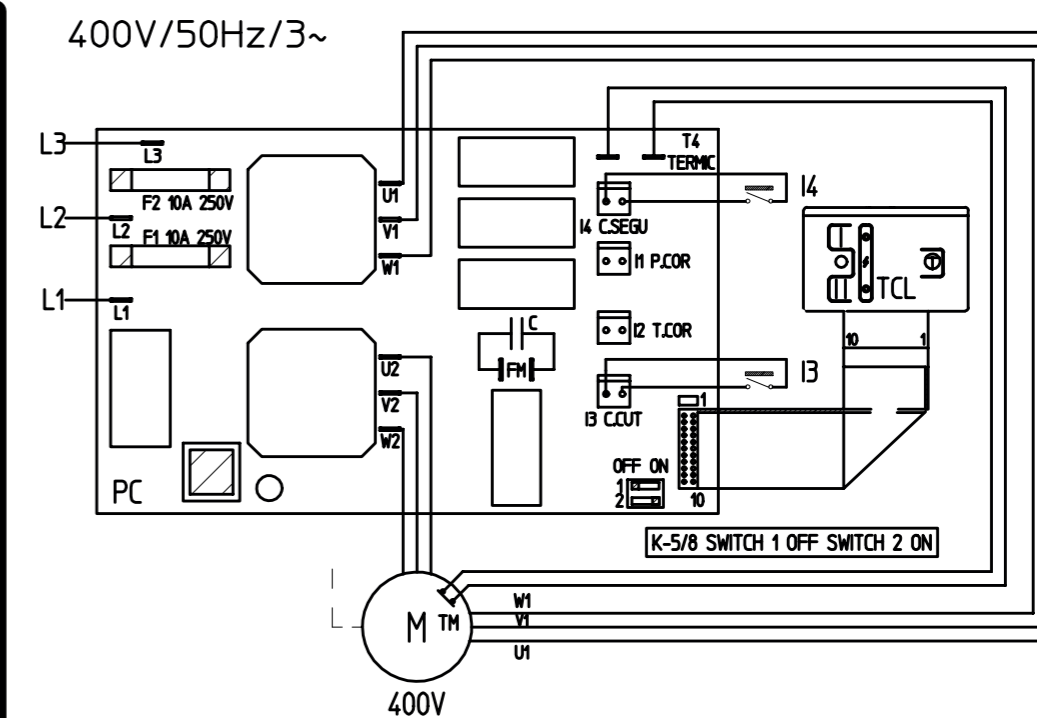

	Denominación	Description	Denomination
EN	ENCODER	ENCODER	ENCODER
I1	MICRO PISADOR	PUSHER MICROSWITCH	MICRORRUPTEUR POUSSOIR
I2	MICRO TAPA	HINGED LID MICROSWITCH	MICRORRUPTEUR COUVERCLE
I3	MICRO CALDERO	BOWL MICROSWITCH	MICRORRUPTEUR CUVE
I4	MICRO CIERRE SEGURIDAD	SAFETY LOCK MICROSWITCH	MICRORRUPTEUR BLOCAGE SÉCURITÉ
M	MOTOR	MOTOR	MOTEUR
PM	PLACA MANDOS	CONTROL PANEL	PLAQUE DE COMMANDES
TCL	TECLADO	KEYBOARD	CLAVIER
TM	TERMICO MOTOR	THERMAL MOTOR	THERMIQUE MOTEUR
VAR	VARIADOR DE VELOCIDAD	SPEED CONTROL	VARIATEUR VITESSE

K-52/K-82

CK-35V/CK-38V  
 CK-45V/CK-48V  
 CA-3V/CA-4V  
 KE-5V/KE-8V