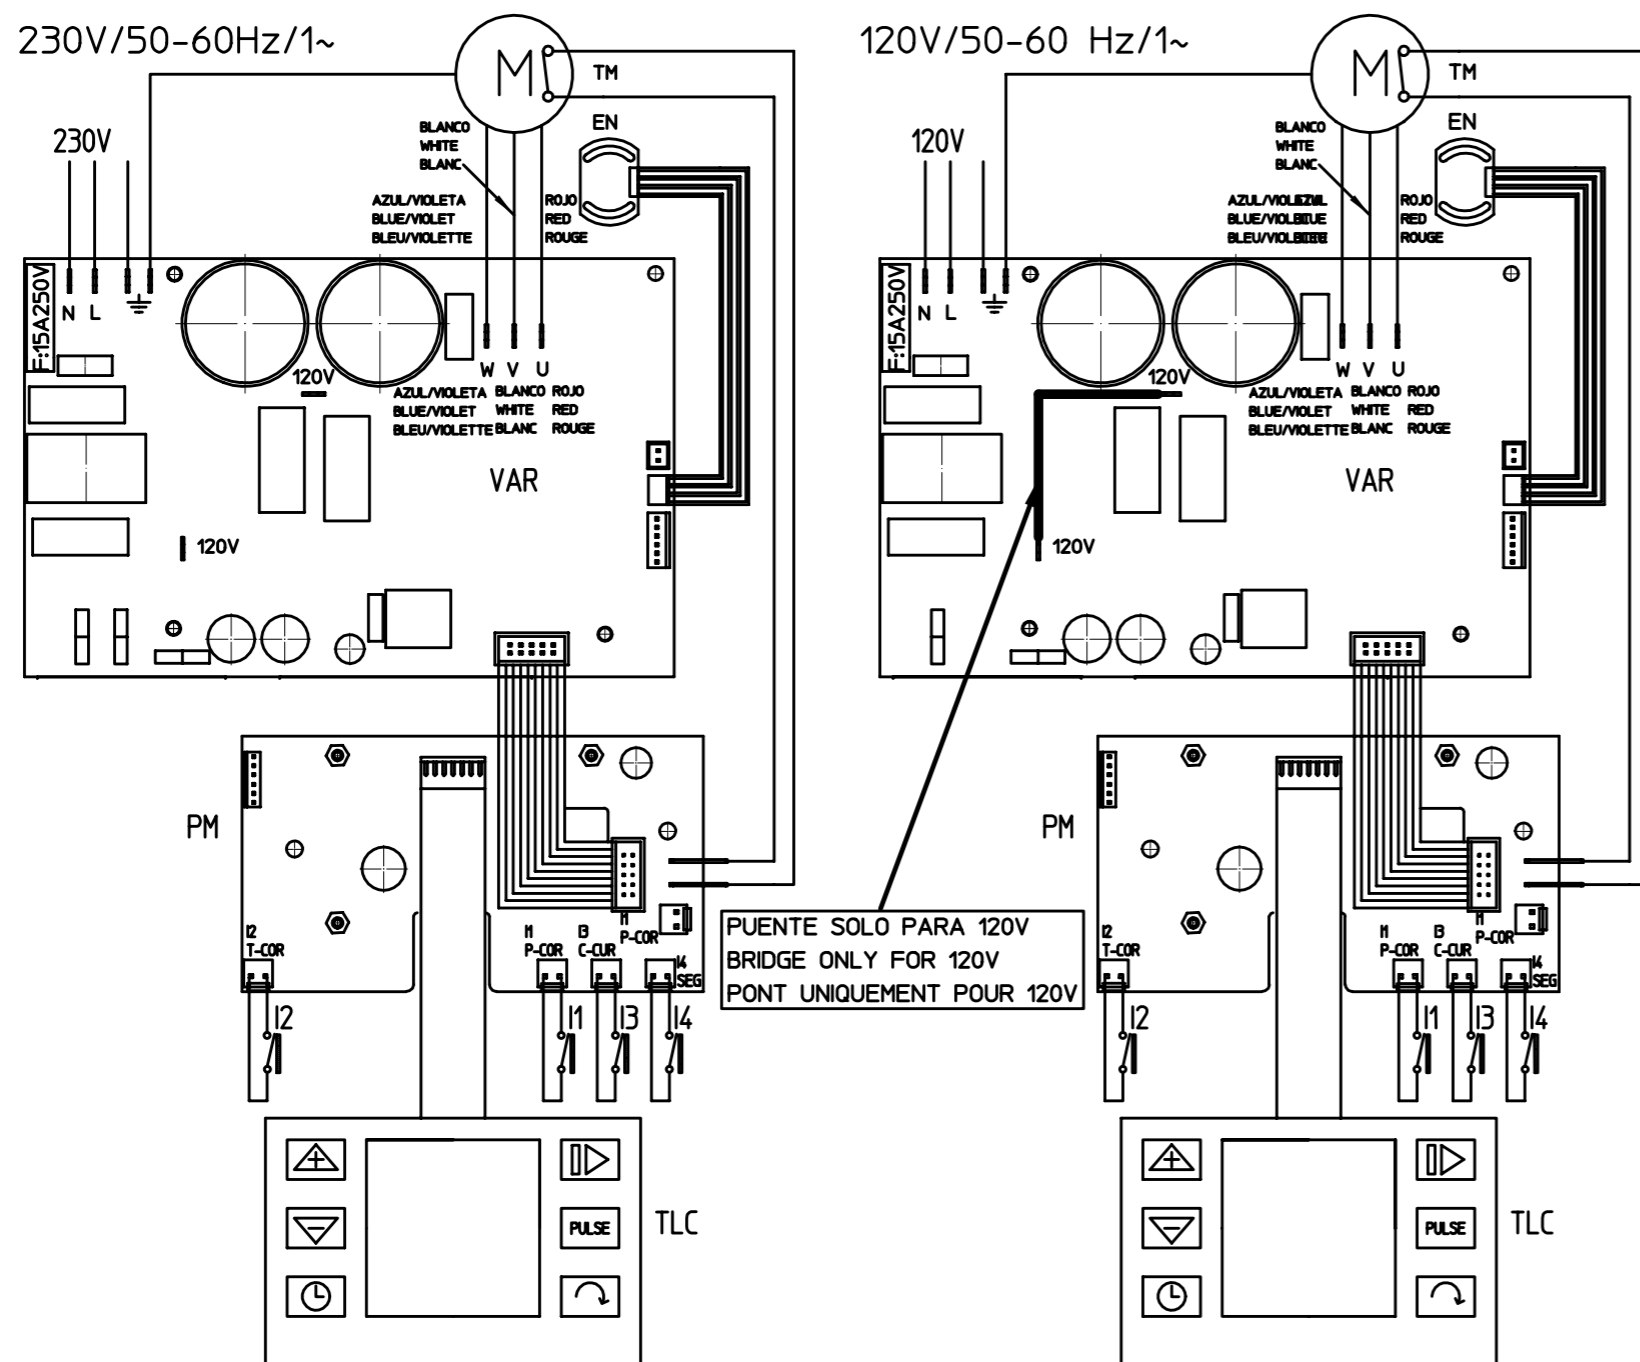

	Denominación	Description	Denomination
EN	ENCODER	ENCODER	ENCODER
I1	MICRO PISADOR	PUSHER MICROSWITCH	MICRORRUPTEUR POUSSOIR
I2	MICRO TAPA	HINGED LID MICROSWITCH	MICRORRUPTEUR COUVERCLE
I3	MICRO CALDERO	BOWL MICROSWITCH	MICRORRUPTEUR CUVE
I4	MICRO CIERRE SEGURIDAD	SAFETY LOCK MICROSWITCH	MICRORRUPTEUR BLOCAGE SÉCURITÉ
M	MOTOR	MOTOR	MOTEUR
PM	PLACA MANDOS	CONTROL PANEL	PLAQUE DE COMMANDES
TCL	TECLADO	KEYBOARD	CLAVIER
TM	TERMICO MOTOR	THERMAL MOTOR	THERMIQUE MOTEUR
VAR	VARIADOR DE VELOCIDAD	SPEED CONTROL	VARIATEUR VITESSE

K-52/K-82

CK-35V/CK-38V  
 CK-45V/CK-48V  
 CA-3V/CA-4V  
 KE-5V/KE-8V