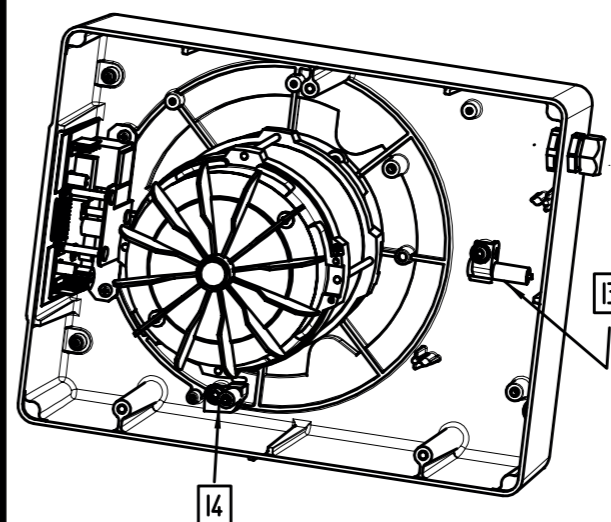

	Denominación	Description	Denomination
EN	ENCODER	ENCODER	ENCODER
I1	MICRO PISADOR	PUSHER MICROSWITCH	MICRORRUPTEUR POUSSOIR
I2	MICRO TAPA	HINGED LID MICROSWITCH	MICRORRUPTEUR COUVERCLE
I3	MICRO CALDERO	BOWL MICROSWITCH	MICRORRUPTEUR CUVE
I4	MICRO CIERRE SEGURIDAD	SAFETY LOCK MICROSWITCH	MICRORRUPTEUR BLOCAGE SÉCURITÉ
M	MOTOR	MOTOR	MOTEUR
PM	PLACA MANDOS	CONTROL PANEL	PLAQUE DE COMMANDES
TCL	TECLADO	KEYBOARD	CLAVIER
TM	TERMICO MOTOR	THERMAL MOTOR	THERMIQUE MOTEUR
VAR	VARIADOR DE VELOCIDAD	SPEED CONTROL	VARIATEUR VITESSE