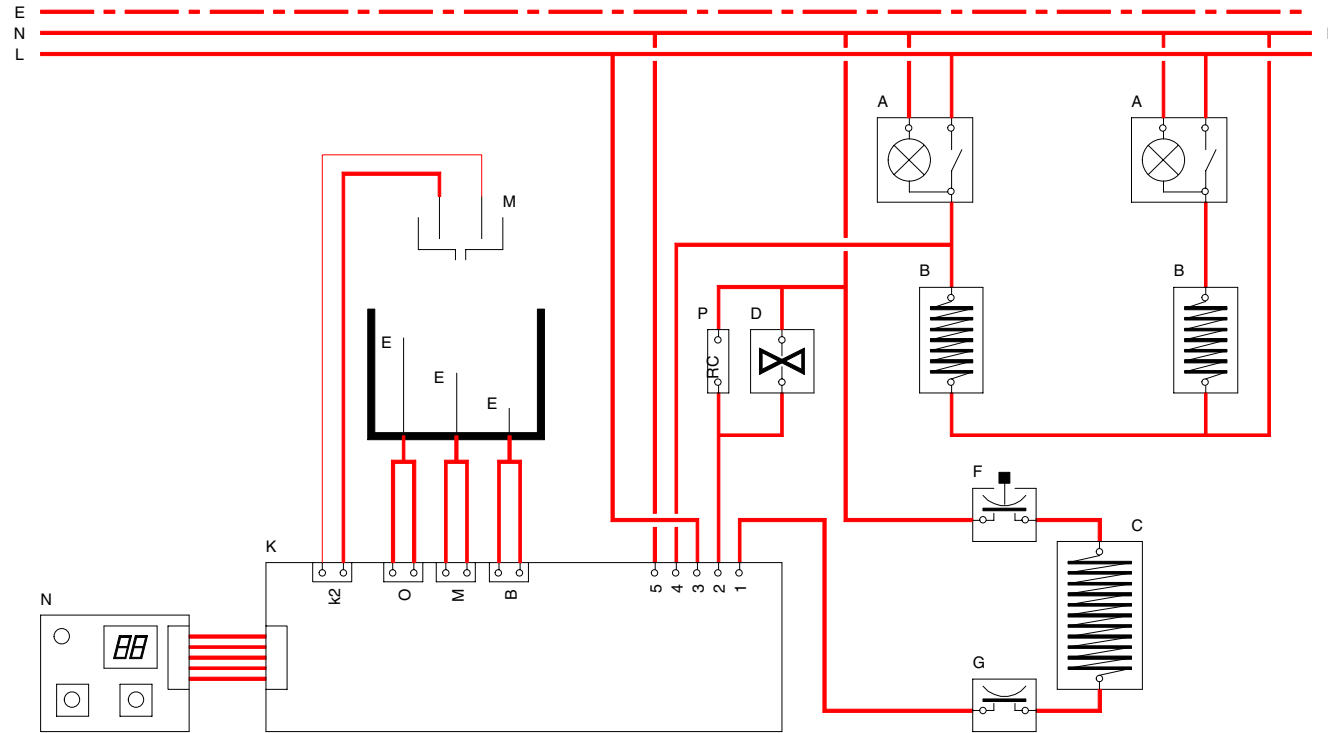

MATIC 2 KTS (V3.0)

700.406.498A

- A. Switch
- B. PTC element
- C. Flow boiler
- D. Magnetic valve
- E. Level-switch
- F. High temperature safety
- G. Thermostat
- K. Print
- M. Water spreader
- N. Keyboard
- P. RC