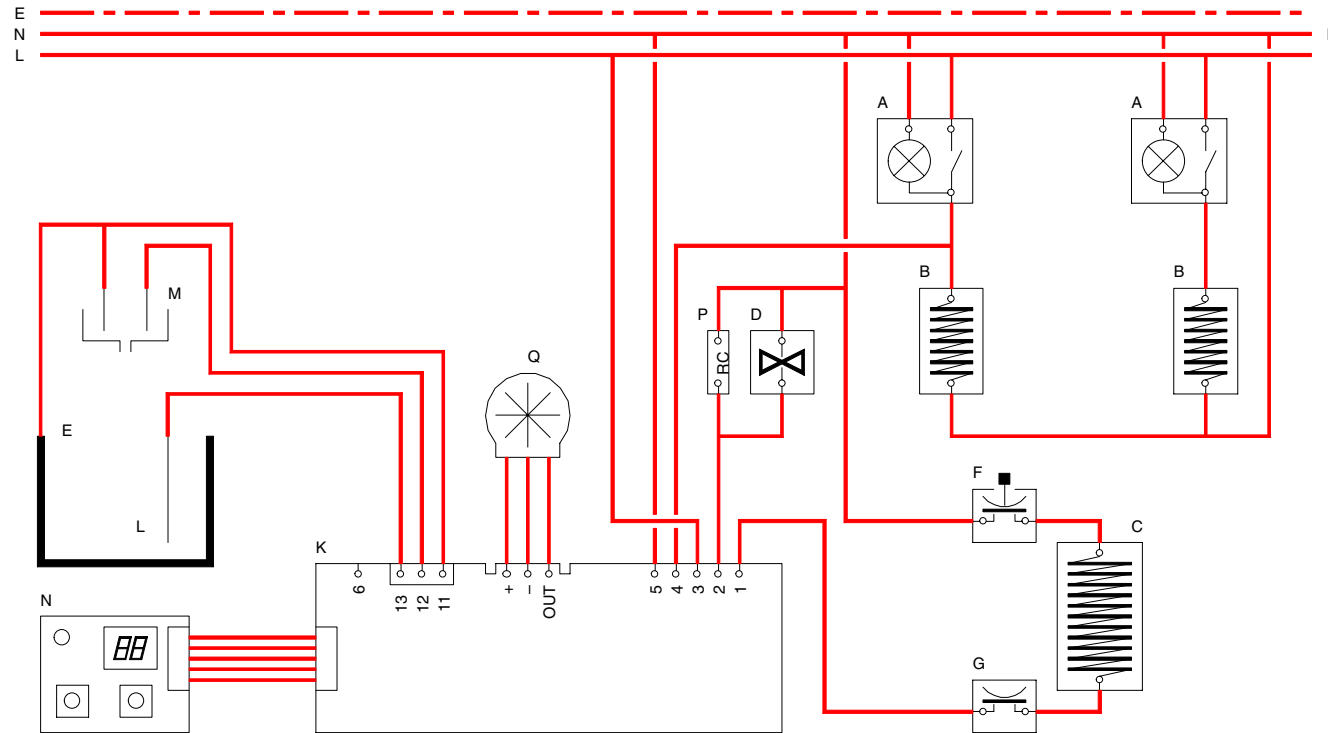

## MATIC 2 KTS (V1.0/V2.0)

**700.406.498**

- A. Switch
- B. PTC element
- C. Flow boiler
- D. Magnetic valve
- E. Electrode
- F. High temperature safety
- G. Thermostat
- K. Print
- L. Electrode
- M. Water spreader
- N. Keyboard
- P. RC
- Q. Counter