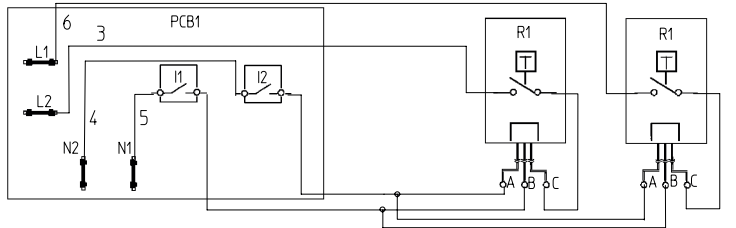

	Denominación	Description	Denomination
<b>A</b>	CABLE ROJO	RED WIRE	FIL ROUGE
<b>B</b>	CABLE ROJO	RED WIRE	FIL ROUGE
<b>C</b>	CABLE MARRON	BROWN WIRE	FIL MARRON
<b>D1</b>	CONECTOR USB	USB CONNECTOR	CONNECTEUR USB
<b>I1</b>	RELE1	RELAY 1	RELAIS 1
<b>I2</b>	RELE2	RELAY 2	RELAIS 2
<b>I3</b>	INTERRUPTOR GENERAL	MAIN SWITCH	INTERRUPTEUR GENERAL
<b>PCB1</b>	PLACA CONTROL	CONTROL BOARD	PLAQUE DE CONTRÔLE
<b>R1</b>	RESISTENCIA PLANA	FLAT ELEMENT	RÉSISTANCE PLATE
<b>T1</b>	PROTECTOR TERMICO	THERMAL PROTECTION	PROTECTION THERMIQUE
	* DE REARME MANUAL	* MANUAL RESET	* RÉINITIALISATION MANUELLE

CUBA 28P 230V  
CUBA 28P 208-240V

CUBA 28P 120V

CUBA 56P 230V  
CUBA 56P 208-240V

CUBA 56P 120V  
CUBA 120P 120V

230v / 50-60Hz / 1~  
120v / 60Hz / 1~  
208-240v / 50-60Hz / 1~

CUBA 120P 230V  
CUBA 120P 208-240V