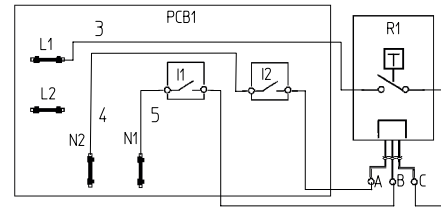

	Denominación	Description	Denomination
<b>A</b>	CABLE ROJO	RED WIRE	FIL ROUGE
<b>B</b>	CABLE ROJO	RED WIRE	FIL ROUGE
<b>C</b>	CABLE MARRON	BROWN WIRE	FIL MARRON
<b>D1</b>	CONECTOR USB	USB CONNECTOR	CONNECTEUR USB
<b>I1</b>	RELE1	RELAY 1	RELAIS 1
<b>I2</b>	RELE2	RELAY 2	RELAIS 2
<b>I3</b>	INTERRUPTOR GENERAL	MAIN SWITCH	INTERRUPTEUR GENERAL
<b>PCB1</b>	PLACA CONTROL	CONTROL BOARD	PLAQUE DE CONTRÔLE
<b>R1</b>	RESISTENCIA PLANA	FLAT ELEMENT	RÉSISTANCE PLATE
<b>T1</b>	PROTECTOR TERMICO	THERMAL PROTECTION	PROTECTION THERMIQUE
	* DE REARME MANUAL	* MANUAL RESET	* RÉINITIALISATION MANUELLE

CUBA 28P 230V  
CUBA 28P 208-240V

CUBA 28P 120V

CUBA 56P 230V  
CUBA 56P 208-240V

CUBA 56P 120V  
CUBA 120P 120V

230v / 50-60Hz / 1~  
120v / 60Hz / 1~  
208-240v / 50-60Hz / 1~

CUBA 120P 230V  
CUBA 120P 208-240V