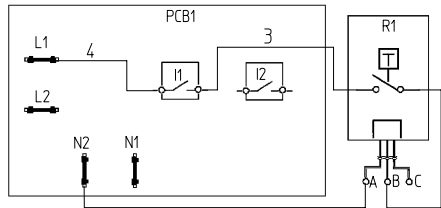

	Denominación	Description	Denomination
<b>A</b>	CABLE ROJO	RED WIRE	FIL ROUGE
<b>B</b>	CABLE ROJO	RED WIRE	FIL ROUGE
<b>C</b>	CABLE MARRON	BROWN WIRE	FIL MARRON
<b>D1</b>	CONECTOR USB	USB CONNECTOR	CONNECTEUR USB
<b>I1</b>	RELE1	RELAY 1	RELAIS 1
<b>I2</b>	RELE2	RELAY 2	RELAIS 2
<b>I3</b>	INTERRUPTOR GENERAL	MAIN SWITCH	INTERRUPTEUR GENERAL
<b>PCB1</b>	PLACA CONTROL	CONTROL BOARD	PLAQUE DE CONTRÔLE
<b>R1</b>	RESISTENCIA PLANA	FLAT ELEMENT	RÉSISTANCE PLATE
<b>T1</b>	PROTECTOR TERMICO	THERMAL PROTECTION	PROTECTION THERMIQUE
	* DE REARME MANUAL	* MANUAL RESET	* RÉINITIALISATION MANUELLE

CUBA 28P 230V  
CUBA 28P 208-240V

CUBA 28P 120V

CUBA 56P 230V  
CUBA 56P 208-240V

CUBA 56P 120V  
CUBA 120P 120V

230v / 50-60Hz / 1~  
120v / 60Hz / 1~  
208-240v / 50-60Hz / 1~

CUBA 120P 230V  
CUBA 120P 208-240V