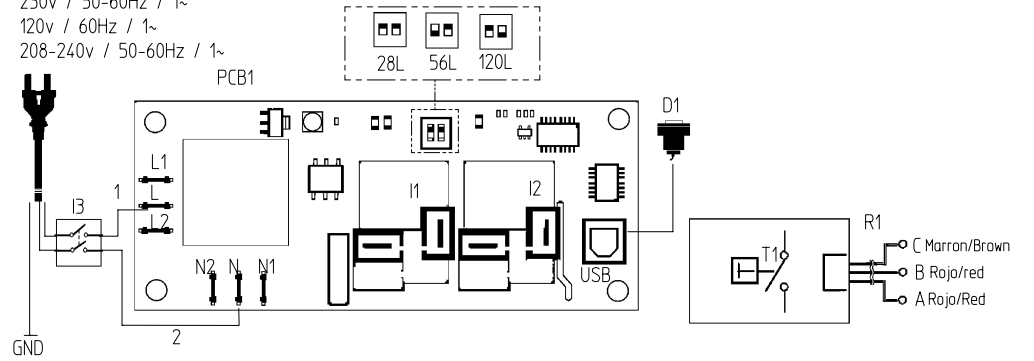

	Denominación	Description	Denomination
<b>A</b>	CABLE ROJO	RED WIRE	FIL ROUGE
<b>B</b>	CABLE ROJO	RED WIRE	FIL ROUGE
<b>C</b>	CABLE MARRON	BROWN WIRE	FIL MARRON
<b>D1</b>	CONECTOR USB	USB CONNECTOR	CONNECTEUR USB
<b>I1</b>	RELE1	RELAY 1	RELAIS 1
<b>I2</b>	RELE2	RELAY 2	RELAIS 2
<b>I3</b>	INTERRUPTOR GENERAL	MAIN SWITCH	INTERRUPTEUR GENERAL
<b>PCB1</b>	PLACA CONTROL	CONTROL BOARD	PLAQUE DE CONTRÔLE
<b>R1</b>	RESISTENCIA PLANA	FLAT ELEMENT	RÉSISTANCE PLATE
<b>T1</b>	PROTECTOR TERMICO	THERMAL PROTECTION	PROTECTION THERMIQUE
	* DE REARME MANUAL	* MANUAL RESET	* RÉINITIALISATION MANUELLE

CUBA 28P 230V  
CUBA 28P 208-240V

CUBA 28P 120V

CUBA 56P 230V  
CUBA 56P 208-240V

CUBA 56P 120V  
CUBA 120P 120V

230v / 50-60Hz / 1~  
120v / 60Hz / 1~  
208-240v / 50-60Hz / 1~

CUBA 120P 230V  
CUBA 120P 208-240V