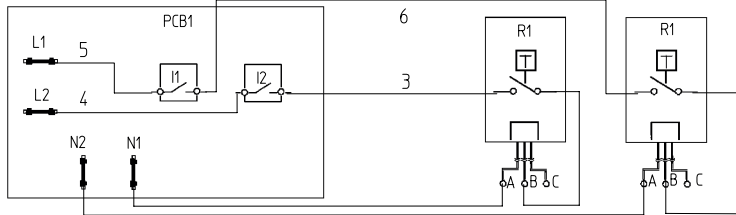

	Denominación	Description	Denomination
<b>A</b>	CABLE ROJO	RED WIRE	FIL ROUGE
<b>B</b>	CABLE ROJO	RED WIRE	FIL ROUGE
<b>C</b>	CABLE MARRON	BROWN WIRE	FIL MARRON
<b>D1</b>	CONECTOR USB	USB CONNECTOR	CONNECTEUR USB
<b>I1</b>	RELE1	RELAY 1	RELAIS 1
<b>I2</b>	RELE2	RELAY 2	RELAIS 2
<b>I3</b>	INTERRUPTOR GENERAL	MAIN SWITCH	INTERRUPTEUR GENERAL
<b>PCB1</b>	PLACA CONTROL	CONTROL BOARD	PLAQUE DE CONTRÔLE
<b>R1</b>	RESISTENCIA PLANA	FLAT ELEMENT	RÉSISTANCE PLATE
<b>T1</b>	PROTECTOR TERMICO	THERMAL PROTECTION	PROTECTION THERMIQUE
	* DE REARME MANUAL	* MANUAL RESET	* RÉINITIALISATION MANUELLE

CUBA 28P 230V  
CUBA 28P 208-240V

CUBA 28P 120V

CUBA 56P 230V  
CUBA 56P 208-240V

CUBA 56P 120V  
CUBA 120P 120V

230v / 50-60Hz / 1~  
120v / 60Hz / 1~  
208-240v / 50-60Hz / 1~

CUBA 120P 230V  
CUBA 120P 208-240V