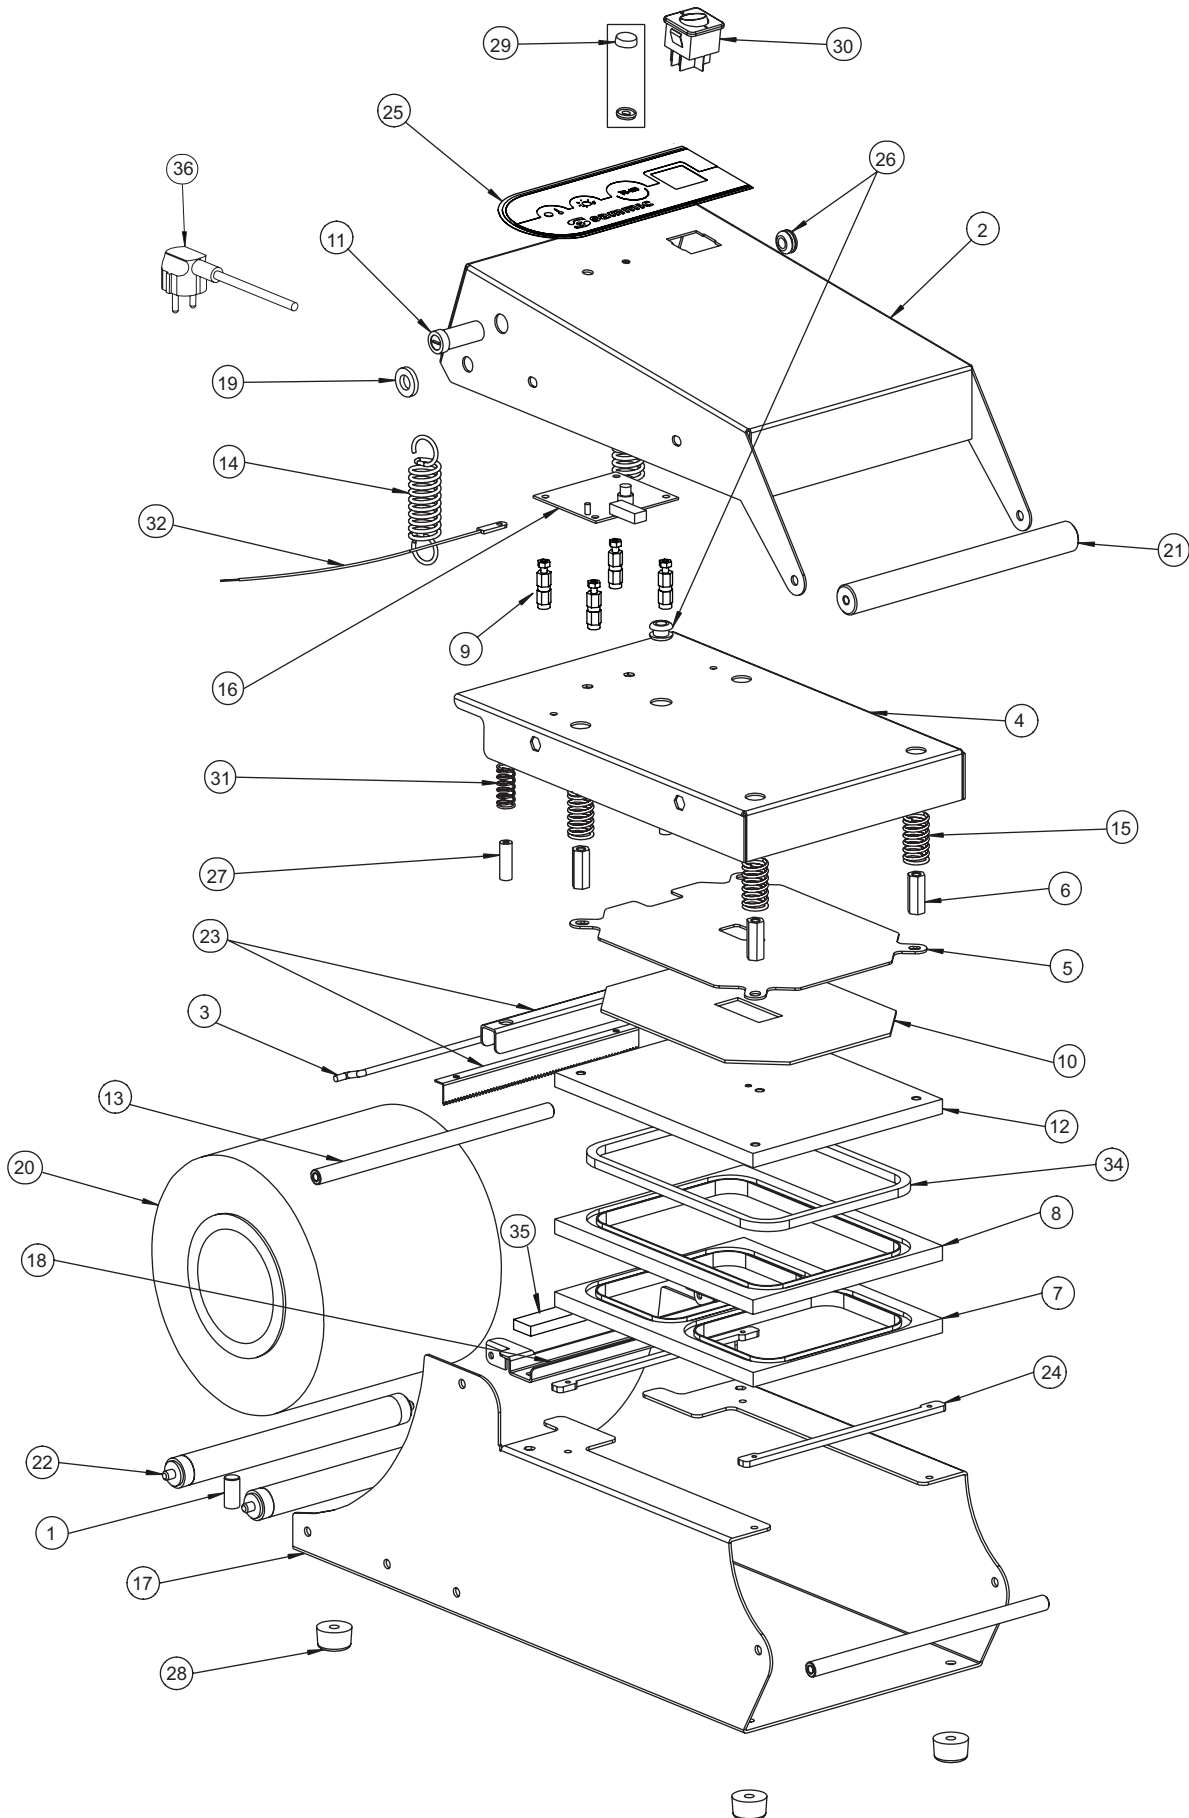

**TERMOSELLADORA
TS-150**
**HEAT SEALER
TS-150**
**THERMOUSOUEUSE
TS-150**

N.	Denominación	Description	Dénomination	Cod.
1	Conj. guía rodillo	Roller guide set	Ens. guide rouleau	2159014
2	Tapa	Cover	Cloche	2150020
3	Varilla sujeción film	Film holder rod	Barrette de maintien film	2150030
4	Soporte conj. soldadura	Sealing set support	Support ens. soudure	2150035
5	Sujeción resistencia	Element holder	Maintien résistance	2150040
6	Conj. separador placa soldadura	Sealing plate separator set	Ens. séparation plaque soudure	2159009
7	Soporte barqueta 137x95	137 x 95 tray holder	Support barquette 137 x 95	2150060
8	Soporte barqueta 192x137	192 x 137 tray holder	Support barquette 192 x 137	2150065
9	Soporte termostato	Thermostat support	Support thermostat	2159017
10	Resistencia	Element	Résistance	2150090
11	Portafusibles 5x20 faston	5 x 20 faston fuse holder	Porte-fusibles 5 x 20 faston	2150102
12	Plancha soldadura	Sealing iron	Plaque soudure	2150105
13	Eje tapa	Cover shaft	Axe couvercle	2150120
14	Conj. muelle tapa	Cover spring set	Ens. ressort cloche	2159003
15	Conj. muelle plancha soldadura	Sealing iron spring set	Ens. ressort plaque soudure	2159006
16	Termostato	Thermostat	Thermostat	2150085
17	Base carrocería	Body base	Base châssis	2150010
18	Soporte silicona corte	Silicone cutting holder	Support silicone découpe	2150140
19	Conj. eje + arandela	Washer and shaft set	Ens. axe +rondelle	2159007
20	Bobina film PP	Film bobbin	Bobine film	2150165
21	Conj. tirador tapa	Lid handle set	Ens. poignée cloche	2159004
22	Rodillo bobina film	Film bobbin roller	Rouleau bobine film	2150170
23	Conj. cuchilla	Blade set	Ens. lame	2159010
24	Refuerzo carrocería	Body brace	Renfort châsis	2150015
25	Placa adhesiva	Adhesive plate	Plaque adhésive	2150190
26	Conj. pasamuros	Cord inlet set	Ens. passe-mur	2159002
27	Conj. separador cuchilla	Blade separator set	Ens. séparation lame	2159008
28	Conj. tacos goma	Rubber feet set	Ens. pieds en caoutchouc	2009313
29	Conj. tapon regulación temp	Temperature regulating tap	Ens. bouchon régulation temps	2159001
30	Interruptor	Switch	Interrupteur	2306536
31	Conj. muelles cuchilla	Blade spring set	Ensemble ressorts lame	2159005
32	Termopar	Thermocouple	Thermo-couple	2150095
34	Junta goma esponjosa	Grommet gasket	Joint moule barquette	2159012
35	Almohadilla silicona	Silicon pad	Coussin en silicone	2159013
36	Conj. salida cable	Electric cable exit set	Ens. sortie câble électrique	4420160