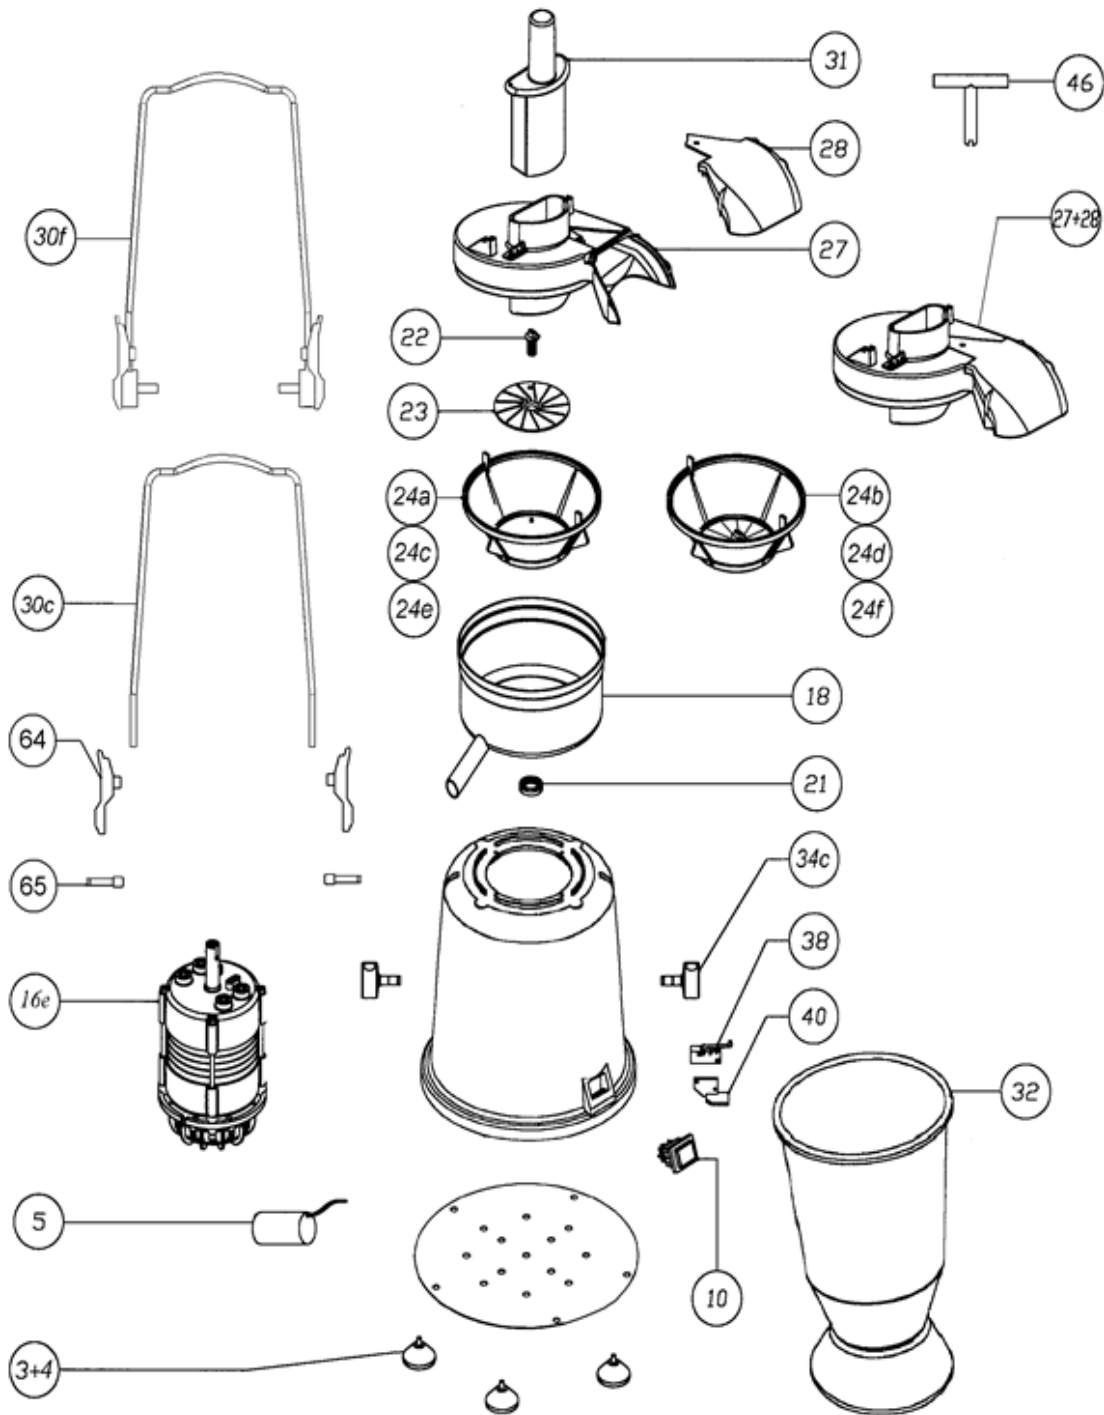

LI-400

Nota: Todas estas especificaciones están sujetas a cambio sin previo aviso, debido a la permanente mejora del producto.
 Note: These specifications are subject to change without notice due to continuous improvement.
 Note: SAMMIC se réserve le droit de modifier et d'améliorer ses fabrications sans préavis.