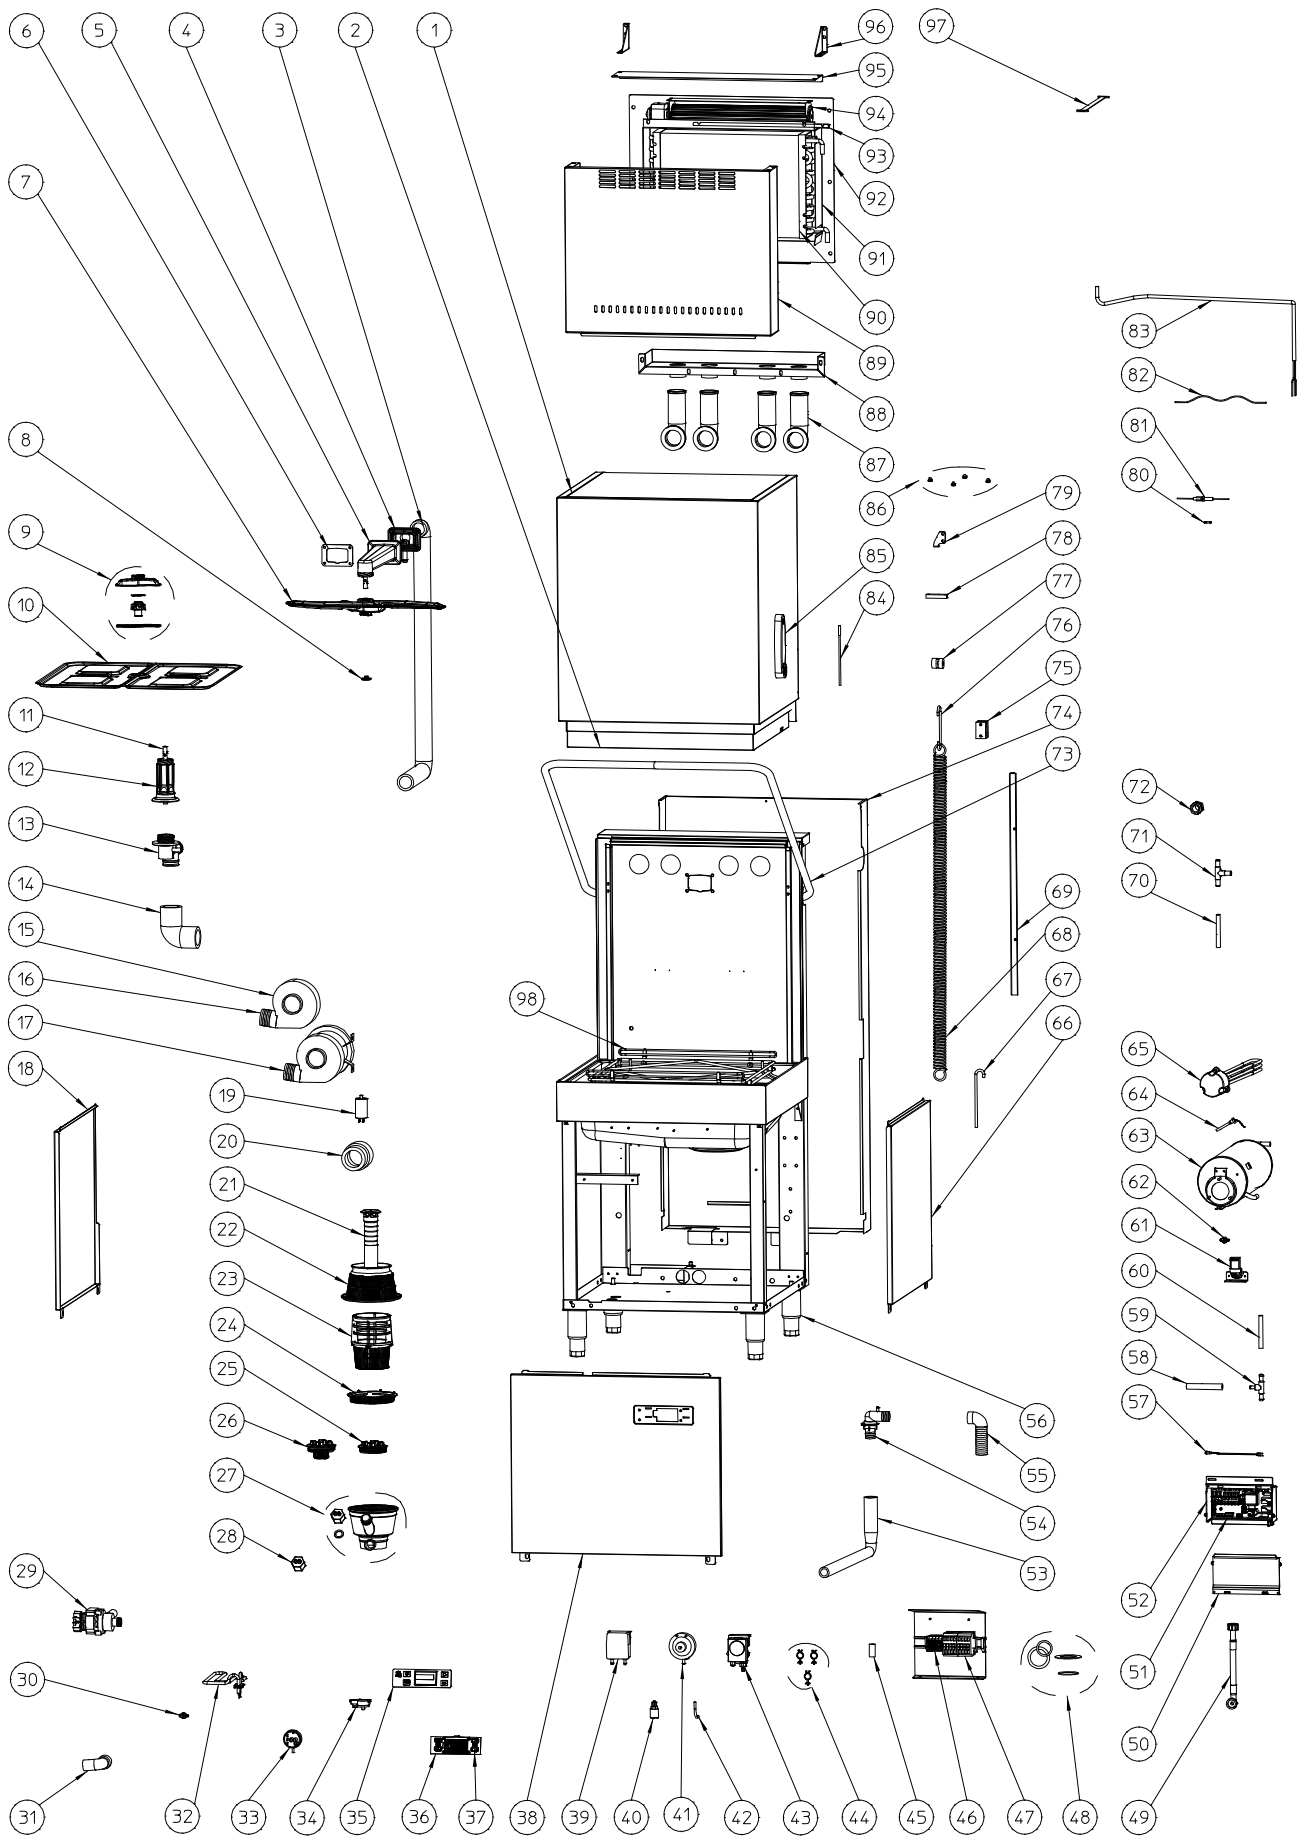

UX-120

Nota: Todas estas especificaciones están sujetas a cambio sin previo aviso, debido a la permanente mejora del producto.
Note: These specifications are subject to change without prior notice due to continuous product improvement.
Note: Toutes ces spécifications peuvent être modifiées sans préavis dû à une permanente amélioration du produit.