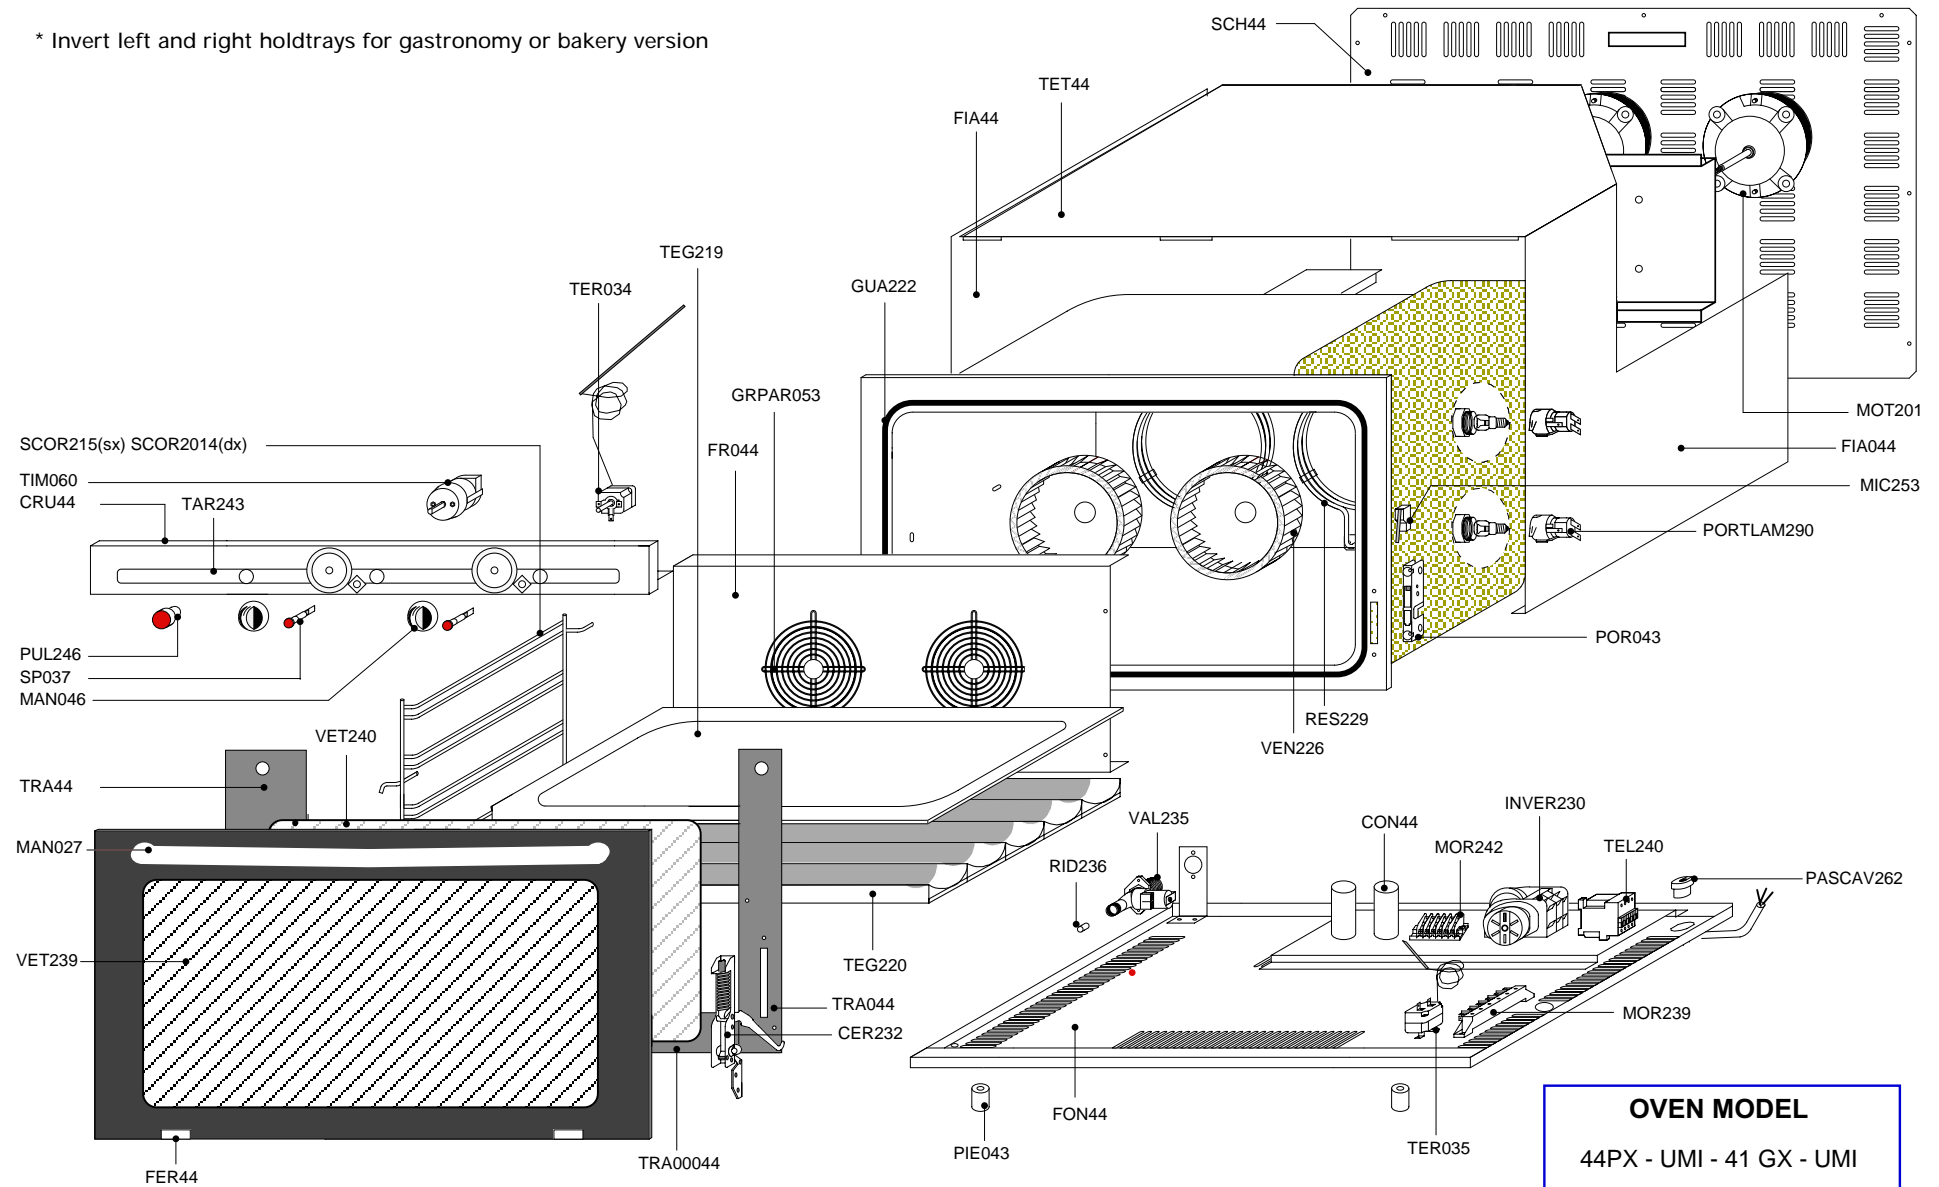

\* Invert left and right holdtrays for gastronomy or bakery version

◆ 44 PX UMI ◆ 41 GX UMI ◆

Cod.	Descrizione articoli ◆ Description of items ◆ Description articles ◆ Beschreibung Artikel ◆ Descripción artículos
CER232	CERNIERA ◆ <b>HAND HINGE</b> ◆ CHARNIÈRE ◆ <b>SCHARNIER</b> ◆ BISAGRA
CON44	CONDENSATORE ◆ <b>CAPACITOR</b> ◆ CONDENSATEUR ◆ <b>KONDENSATOR</b> ◆ CONDENSADOR
CRU44	CRUSCOTTO ◆ <b>INSTRUMENT PANEL</b> ◆ BANDEAU DE COMMANDES ◆ <b>BEDIENBLLENDE</b> ◆ PANEL DE MANDOS
FER44	FERMAVETRO ◆ <b>GLASS STOP</b> ◆ FERME VERRE ◆ <b>GLASHALTELEISTE</b> ◆ SUJETADOR PARA VIDRIO
FIA044	FIANCO DESTRO ◆ <b>RIGHT SIDE</b> ◆ CÔTÉ DROIT ◆ <b>RECHTE SEITE</b> ◆ LATERAL DERECHO
FIA44	FIANCO SINISTRO ◆ <b>LEFT SIDE</b> ◆ CÔTÉ GAUCHE ◆ <b>LINCHE SEITE</b> ◆ LATERAL IZQUIERDA
FON44	FONDO LAMIERA ZINCATA ◆ <b>GALVANISED SHEET BOTTOM</b> ◆ FOND EN TÔLE ZINGUÉE ◆ <b>BODEN VERZINKTES BLECH LÜFTERRADSCHUTZGITTER</b> ◆ BASE PLANCHA GALVANIZADA
FRO44	PARAVENTOLA ◆ FAN COVER ◆ PROTECTION DU VENTILATEUR ◆ WINDSCHUTZ ◆ PROTECCION VENTILADOR
GRPAR053	GRIGLIA PARAVENTOLA ◆ <b>FAN GRILLE</b> ◆ GRILLE DE VENTILATEUR ◆ <b>LÜFTERABDECKUNGSGITTER</b> ◆ REJILLA PROTECCIÓN VENTILADOR
GUA222	GUARNIZIONE PORTA INTERNA ◆ <b>INTERNAL DOOR SEAL</b> ◆ JOINT PORTE INTERNE ◆ <b>DICHTUNG INNENTÜR</b> ◆ BURLETE PUERTA
INVER230	INVERTIRORE DI MARCIA ◆ <b>INVERTER</b> ◆ INVERT ◆ <b>WECHSEL RICHTER</b> ◆ ENVERTIDOR
MAN027	MANIGLIA ◆ <b>HANDLE</b> ◆ MANETTE ◆ <b>GRIFF</b> ◆ MANECILLA
MAN046	MANOPOLA ◆ <b>KNOB</b> ◆ MANETTE ◆ <b>BEDIENKNOPF</b> ◆ EMPUÑADURA
MIC253	MICROINTERRUTTORE ◆ <b>MICRO-SWITCH</b> ◆ MICRO-INTERRUPTEUR ◆ <b>MIKROSCHALTER</b> ◆ MICROINTERRUPTOR
MOR239	MORSETTIERA ALIMENTAZIONE ◆ <b>SUPPLY TERMINAL BOARD</b> ◆ BORNE ALIMENTATION ◆ <b>VERSORGUNGSKLEMMENLEISTE</b> ◆ BORNERA DE ALIMENTACIÓN
MOR242	MORSETTIERA DI DERIVAZIONE ◆ <b>BRANCH TERMINAL BOARD</b> ◆ BORNE DE DÉRIVATION ◆ <b>ABZWEIGUNGSKLEMMENLEISTE</b> ◆ BORNERA DE DERIVACIÓN
MOT201	MOTORE ◆ <b>MOTOR</b> ◆ MOTEUR ◆ <b>MOTOR</b> ◆ MOTOR
PASCAV262	PASSACAVO ◆ <b>CABLE GUIDE</b> ◆ PASSE CABLE ◆ <b>KABEL FÜRHRUNG</b> ◆ AISCADOR PASAPANEL
PIE043	PIEDINO ◆ <b>FOOT</b> ◆ PIED ◆ <b>FUSS</b> ◆ PIE
POR043	PORTARULLINO PER CERNIERA ◆ <b>PIVOT HOLDER FOR HINGE</b> ◆ PORTE AIGUILLE DE ROULEMENT POUR CHARNIÈRE ◆ <b>ROLLENTRÄGER FÜR SCHARNIER</b> ◆ PORTA PERNO PARA BISAGRA
PORTALAM290	PORTALAMPADA ◆ <b>LAMPHOLDER</b> ◆ PORTE-LAMPE ◆ <b>LAMPENFASSUNG</b> ◆ PORTALAMPARAS
PARVENT213	PARAVENTOLA ◆ FAN COVER ◆ PROTECTION DU VENTILATEUR ◆ WINDSCHUTZ ◆ PROTECCION VENTILADOR
PUL246	PULSANTE LUMINOSO ◆ <b>BACKLIT BUTTON</b> ◆ BOUTON-POUSSOIR LUMINEUX ◆ <b>LEUCHTTASTE</b> ◆ PULSADOR LUMINOSO
RES229	RESISTENZA 3300W V230 ◆ <b>RESISTOR 3300W V230</b> ◆ RÉSISTANCE 3300W V230 ◆ <b>WIDERSTAND 3300W V230</b> ◆ RESISTENCIA 3300W V230
RID236	RIDUTTORE DI PORTATA "ROSSO" ◆ <b>"RED" FLOW-RATE REDUCTION UNIT</b> ◆ RÉDUCTEUR DE DÉBIT "ROUGE" ◆ <b>STROMVENTIL "ROT"</b> ◆ REDUCTOR DE CAUDAL "ROJO"
SCH44	SCHIENA ZINCATA ◆ <b>GALVANISED BACK</b> ◆ DOS ZINGUÉE ◆ <b>VERZINKTES RÜCKENTEIL</b> ◆ TRASERA GALVANIZADA
SCOR0214	GRIGLIA LATERALE DESTRA ◆ <b>RIGHT SIDE GRILL</b> ◆ GRILLE LATÉRALE DROITE ◆ <b>RECHTES SEITLICHES GITTER</b> ◆ REJILLA LATERAL DERECHA
SCOR215	GRIGLIA LATERALE SINISTRA ◆ <b>LEFT SIDE GRILL</b> ◆ GRILLE LATÉRALE GAUCHE ◆ <b>LINKES SEITLICHES GITTER</b> ◆ REJILLA LATERAL IZQUIERDA
SP037	SEGNALATORE ROSSO ◆ <b>RED INDICATOR</b> ◆ SIGNALEUR ROUGE ◆ <b>ROTE LEUCHTANZEIGE</b> ◆ INDICADOR ROJO
TAR243	TARGA SERIGRAFATA ◆ <b>SCREEN-PRINTED PLATE</b> ◆ PLAQUE SÉRIGRAPHIÉE ◆ <b>SIEBDRUCKSCHILD</b> ◆
TEG219	TEGLIA ◆ <b>TRAY</b> ◆ BAC ◆ <b>BACKFORM</b> ◆ BANDEJA
TEG220	TEGLIA ◆ <b>TRAY</b> ◆ BAC ◆ <b>BACKFORM</b> ◆ BANDEJA
TEL242	TELÉRUTTORE ◆ <b>CONTROL SWITCH</b> ◆ TÉLÉRUPTEUR ◆ <b>SCHÜTZ</b> ◆ TÉLÉRUPTOR
TER034	TERMOSTATO 0-270 °C ◆ <b>THERMOSTAT 0-270 °C</b> ◆ THERMOSTAT 0-270 °C ◆ <b>THERMOSTAT 0-270 °C</b> ◆ TERMOSTATO 0-270 °C
TER035	TERMOSTATO SICUREZZA ◆ <b>SAFETY THERMOSTAT</b> ◆ THERMOSTAT DE SÉCURITÉ ◆ <b>SICHERHEITSTHERMOSTAT</b> ◆ TERMOSTATO DE SEGURIDAD
TET44	COPERCHIO ◆ COVER ◆ COUVERCLE ◆ DECKEL ◆ TAPA
TIM060	TEMPORIZZATORE 60' ◆ <b>TIMER 60'</b> ◆ TEMPORISATEUR 60' ◆ <b>ZEITSCHALTUHR 60'</b> ◆ TEMPORIZADOR 60'
TRA00044	TRAVERSO PORTA INFERIORE ◆ <b>LOWER DOOR GIRDER</b> ◆ ENTRETOISE INFÉRIEURE PORTE ◆ <b>UNTERE RIEGEL ZUR TÜR</b> ◆ TRAVESERO INFERIOR PUERTA
TRA044	TRAVERSO PORTA DX ◆ <b>RIGHT DOOR GIRDER</b> ◆ ENTRETOISE DROITE PORTE ◆ <b>RECHTER RIEGEL</b> ◆ TRAVESERO DERECHO PUERTA
TRA44	TRAVERSO PORTA SX ◆ <b>LEFT DOOR GIRDER</b> ◆ ENTRETOISE GAUCHE PORTE ◆ <b>LINKER RIEGEL ZUR TÜR</b> ◆ TRAVESERO IZQUIERDO PUERTA
VAL235	ELETTROVALVOLA ◆ <b>SOLENOID VALVE</b> ◆ ELECTROSOUPAPE ◆ <b>MAGNETVENTIL</b> ◆ ELECTROVALVULA
VEN226	VENTOLA ◆ <b>FAN</b> ◆ VENTILATEUR ◆ <b>LÜFTERRAD</b> ◆ VENTILADOR
VET239	CRISTALLO ESTERNO ◆ <b>EXTERNAL PLATE GLASS</b> ◆ VITRE EXTERNE ◆ <b>AUSSENGLAS</b> ◆ CRISTAL EXTERNO
VET240	CRISTALLO INTERNO ◆ <b>INTERNAL PLATE GLASS</b> ◆ VITRE INTERNE ◆ <b>INNENGLAS</b> ◆ CRISTAL INTERNO