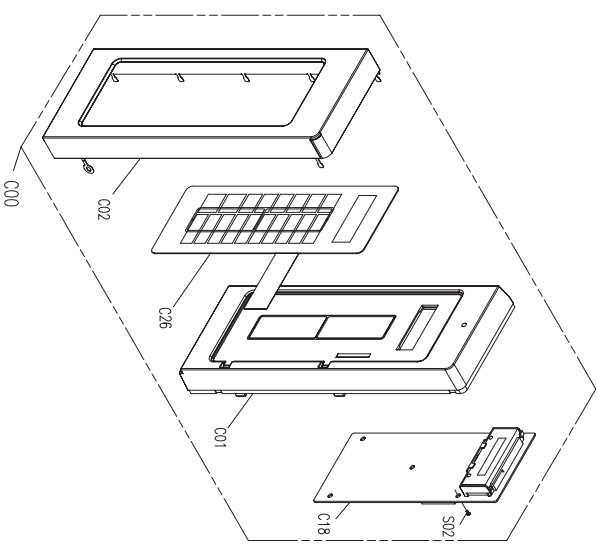

Z41	插座	LAMP SOCKET BRACKET	1		
Z34	铁板	MOUNTING PLATE	1		
Z31	灯罩	LAMP COVER	1		
Z29	油封	OIL BLOCKAGE	1		
Z26	防震器	VIBRATION ABSORBER	1		
Z24	灯罩	OUT CASE	1		
Z11	铁板	STIRRER FAN	2		
Z01	电机	HOLDER H.V.C	2		
T01	风栅(铁板)	TRAY MOTOR	2		
W11	电机	VENT GRILLE	1		
W08	灯罩	UPPER WIND GUIDE	1		
W07	铁板	PROTECTOR COVER	1		
W04	铁板	SIDE HEAT INSULATOR	1		
W00	铁板	WIND GUIDE	1		
W00	铁板	FAN ASS'Y	1		
S23	十字螺丝CT4x6PBHC	SCREW CT4x6 PBHC	3		
S21	弹簧 4x1	SPRING WASHER 4x1	1		
S18	十字螺丝CT4x6PBHC	SCREW ST4x6 PBHC	4		
S15	螺母M5	NUT M5	8		
S07	十字螺丝CT4x8TBHC	SCREW CT4x8 TBHC	18		
S06	十字螺丝ST4x12PBHC	SCREW ST4x12 PBHC	20		
S04	十字螺丝CT4x10PBHC	SCREW CT4x10 PBHC	25		
S01	十字螺丝CT3x8PBHC	SCREW CT3x8 PBHC	6		
M06	铁板	FLIER	1		
M05	铁板	LAMP COVER	2		
L13	铁板	BLOCK	1		
L08	铁板	BOT LEVER	1		
L07	铁板	TOP LEVER	1		
L05	铁板	MANN HARNESS	1		
L04	铁板(铁板)	MICROSWITCH MONITOR	1		
L03	铁板(铁板)	MICROSWITCH INTERLOCK	4		
L01	铁板	LATCH BOARD	1		
G09	漆板	UPPER HEAT INSULATOR	1		
E44	双端 120/0 线	THERMOSTAT 120/0 *V	1		
E35	双端 160/95 线	THERMOSTAT 150/90 *V	2		
E16	电源线	POWER CORD	1		
E13	灯罩	LAMP	1		
E11	铁板	FUSE	2		
E10	铁板	NOISE FILTER	1		
E07	铁板-漆	H.V.DIODE	2		
E06	铁板	H.V.CAPACITOR	2		
E05	铁板漆	H.V.TRANSFORMER	2		
E01	电机	MAGNETRON	2		
D00	铁板	DOOR	1		
C00	铁板漆板	CONTROL PANEL ASS'Y	1		
B02	铁板	FOOT SUPPORT	6		
B01	铁板	BASE PLATE	1		
A13	漆板漆	THERMOSTAT BRACKET	2		
A09	漆板漆	INNER PROTECTOR PALTE ASS'Y	1		
A03	铁板	BACK PLATE	1		
A00	铁板	CAVITY ASS'Y	1		
No.	零件名称	Part Name	Qty.	材料代号	备注 Remark