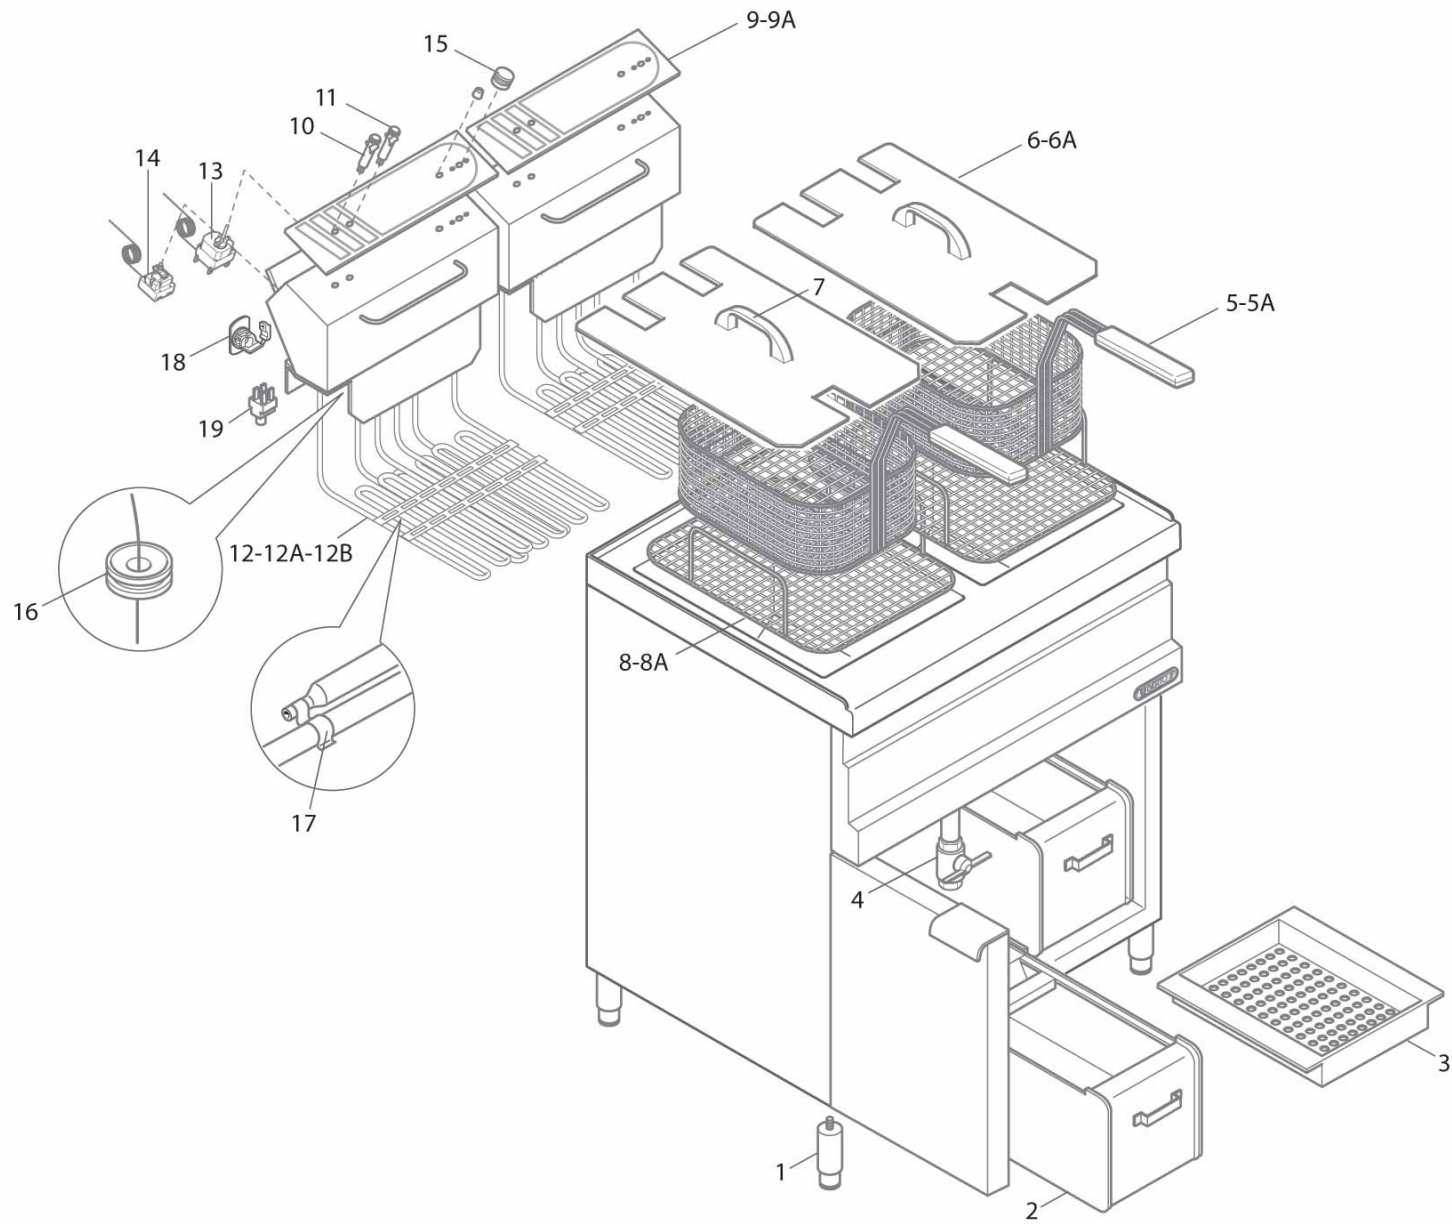

ELT18M-E

ELT18M-E

Pos. Item	Codice Code	Descrizione	Item Description	Designation articles	Artikelbeschreibung	Decripción artículos	N° pezzi - No. pieces					
1	32682600	F.prod piedino frigg.elt mobil	Foot	Pied	Fuss	Pata						4
2	33773000	Ass.bac.rac.olio elt12/15/18m	Oil collecting bowl	Cuvette recueille-huile	Öl-auffangschale	Cubeta recogeaceite						1
3	33836200	Fbr filtro bacin. elt12/15/18	Bowl filter	Filter cuve	Filter schale	Filtro cubeta						1
4	32686300	Rub.scario mobile 3/4	Outlet tap	Robinet de vidange	Abflusshahn	Grifo de descarga						1
5	33614600	Cesto elt12/30 e7f10	Basket	Panier	Korb	Cesta						-
5A	32617100	Cesto gl10/15-elt 18	Basket (gl15)	Panier (gl15)	Korb (gl15)	Cesta (gl15)						1
6A	33807400	Copricesto elt18	Basket cover elt 18	Couvercle panier elt 18	Korbabdeckung elt 18	Tapa para cesta elt 18						1
6	33807700	Copricesto elt 12/15 gl8	Basket cover elt 12/15 gl8	Couvercle panier elt 12/15 gl8	Korbabdeckung elt 12/15 gl8	Tapa para cesta elt 12/15 gl8						-
6A	33807400	Copricesto elt18	Basket cover elt 18	Couvercle panier elt 18	Korbabdeckung elt 18	Tapa para cesta elt 18						1
6A	33807300	Copricesto elt18 (v.t.)	Basket cover elt 18	Couvercle panier elt 18	Korbabdeckung elt 18	Tapa para cesta elt 18						1
6	33807200	Copricesto elt 12/15 (88-96)	Basket cover elt 12-15	Couvercle panier elt 12-15	Korbabdeckung elt 12-15	Tapa para cesta elt 12 - 15						-
7	33606100	Maniglia copr.int.90mm elt.gl/	Basket cover handle	Poignee du couvercle panier	Handgriff korbabdeckung	Asa de la tapa para cesta						1
8A	32714500	Rpv18 ret.vasca gl10/15-elt18	Tank filter net rpv 18	Crepine filtre de la cuve rpv 18	Netz filter fur schale rpv 18	Malla de filtro cuba rpv 18						1
8	33932000	Rpv12-15 retina vasca elt12/15	Well net elt 12-15	CrÉpine cuve elt 12-15	Wannennetz elt 12-15	Malla de filtro cuba elt 12 - 15						-
9	33897700	Pannello frigg.elt8/10/12neutr	Adhesive control panel	Panneau de comm.adhÉsif	Haftenes steuerpanel	Cuadro de mandos adhesivo						-
9A	33897800	Pannello frigg.elt 18 neutro	Adhesive control panel	Panneau de comm.adhÉsif	Haftenes steuerpanel elt 18	Cuadro de mandos adhesivo elt 18						1
9	33898300	Pan. per elt8/10/12 bertos policarbonato	Control panel elt8/10/12	Panneau elt8/10/12	Steuerpanel elt8/10/12	Cuadro de mandos elt8/10/12						-
10	33171000	Spia giallo/verde 400v d.10mm	Yello. pilot light 400v d.10mm	TÉmoin lumineux jaune/vert 400v	Gelb/grÜne rundanzeige 400v	Ind. lumin. amarillo/verde 400v						1
11	33171100	Spia giallo/arancio 400v d.10m	400v yellow/orange pilot light	TÉ. lumineux jaune/orange 400v	Gelb/orangefarb.anzeige 400v	Indic.lumin.amarillo/ naranja 400v						1
12	33026300	Res.4800w 230v elt30	4800w 230v he. element	RÉsistance 4800w 230v	Widerstand 4800w-230v	Resistencia 4800w 230v						-
12	33026800	Res.7000w 230v elt 15-e	Heating elem. 7000w 230v elt15-e	Resist. 7000w 230v elt15-e	Widerstand 700w 230v elt 15-e	Resistencia 700w 230v elt15-e						-
12A	33026500	Resistenza 7000w-230v elt 18	7000w 230v heating element	RÉsistance 7000w 230v	Widerstand 7000w-230v	Resistencia 7000w 230v						-
12B	33026900	Resistenza 9000w-230v elt 18-e	9000w 230v heating element	RÉsistance 9000w 230v	Widerstand 9000w-230v	Resistencia 9000w 230v						1
12	33026700	Resistenza 6000w-230v elt 12-e	6000w 230v heating element	RÉsistance 6000w 230v	Widerstand 6000w-230v	Resistencia 6000w 230v						-
13	33070800	Termost.sicur.trif. dado frigg.	Safety thermostat	Thermostat de surete	Sicherheitsthermostat	Termostato de seguridad						1
14	33066200	Termost.lavoro trif.frigg. el.	Cooking thermostat	Thermostat de service	Betriebsthermostat	Term.de funcionam. trifÁsico						1
15	30654300	Manopola lx nera o timer 2	Black thermostat knob	Manette du thermostat noire	Drehknopf thermostat	Mando negro temporizador						1
16	33602400	Guar.passab.sa/e60 guar.passab.sa/e60	Joint passe-cÁble	Joint passe-cÁble	Dichtung kugeldurchgang	Junta para bulbo						1
17	33612900	Mollette stringibulbo fr. elt	Bulb clips	Collier serre-bulbe	Kugel-klemmfeder	Tenacillas para bulbo						1
18	30185400	Passacavo pa 277 i.m.q.	Cable guide	Passe-cÁble	KabelfÜhrung	Aislador pasapanel						1
19	33059200	Microinterrutt bipolarexelt4/8	Bipolar microswitch	Micro-interrupteur bipolaire	Zweipol-microschalter	Microinterruptor bipolar						1
20	31873800	Man. sez. ovale aisi 304 195 x 41	Handle aisi 304 195 x 41	Poignee aisi 304 195 x 41	Griffe aisi 304 195 x 41	Asa aisi 304 195 x 41						1