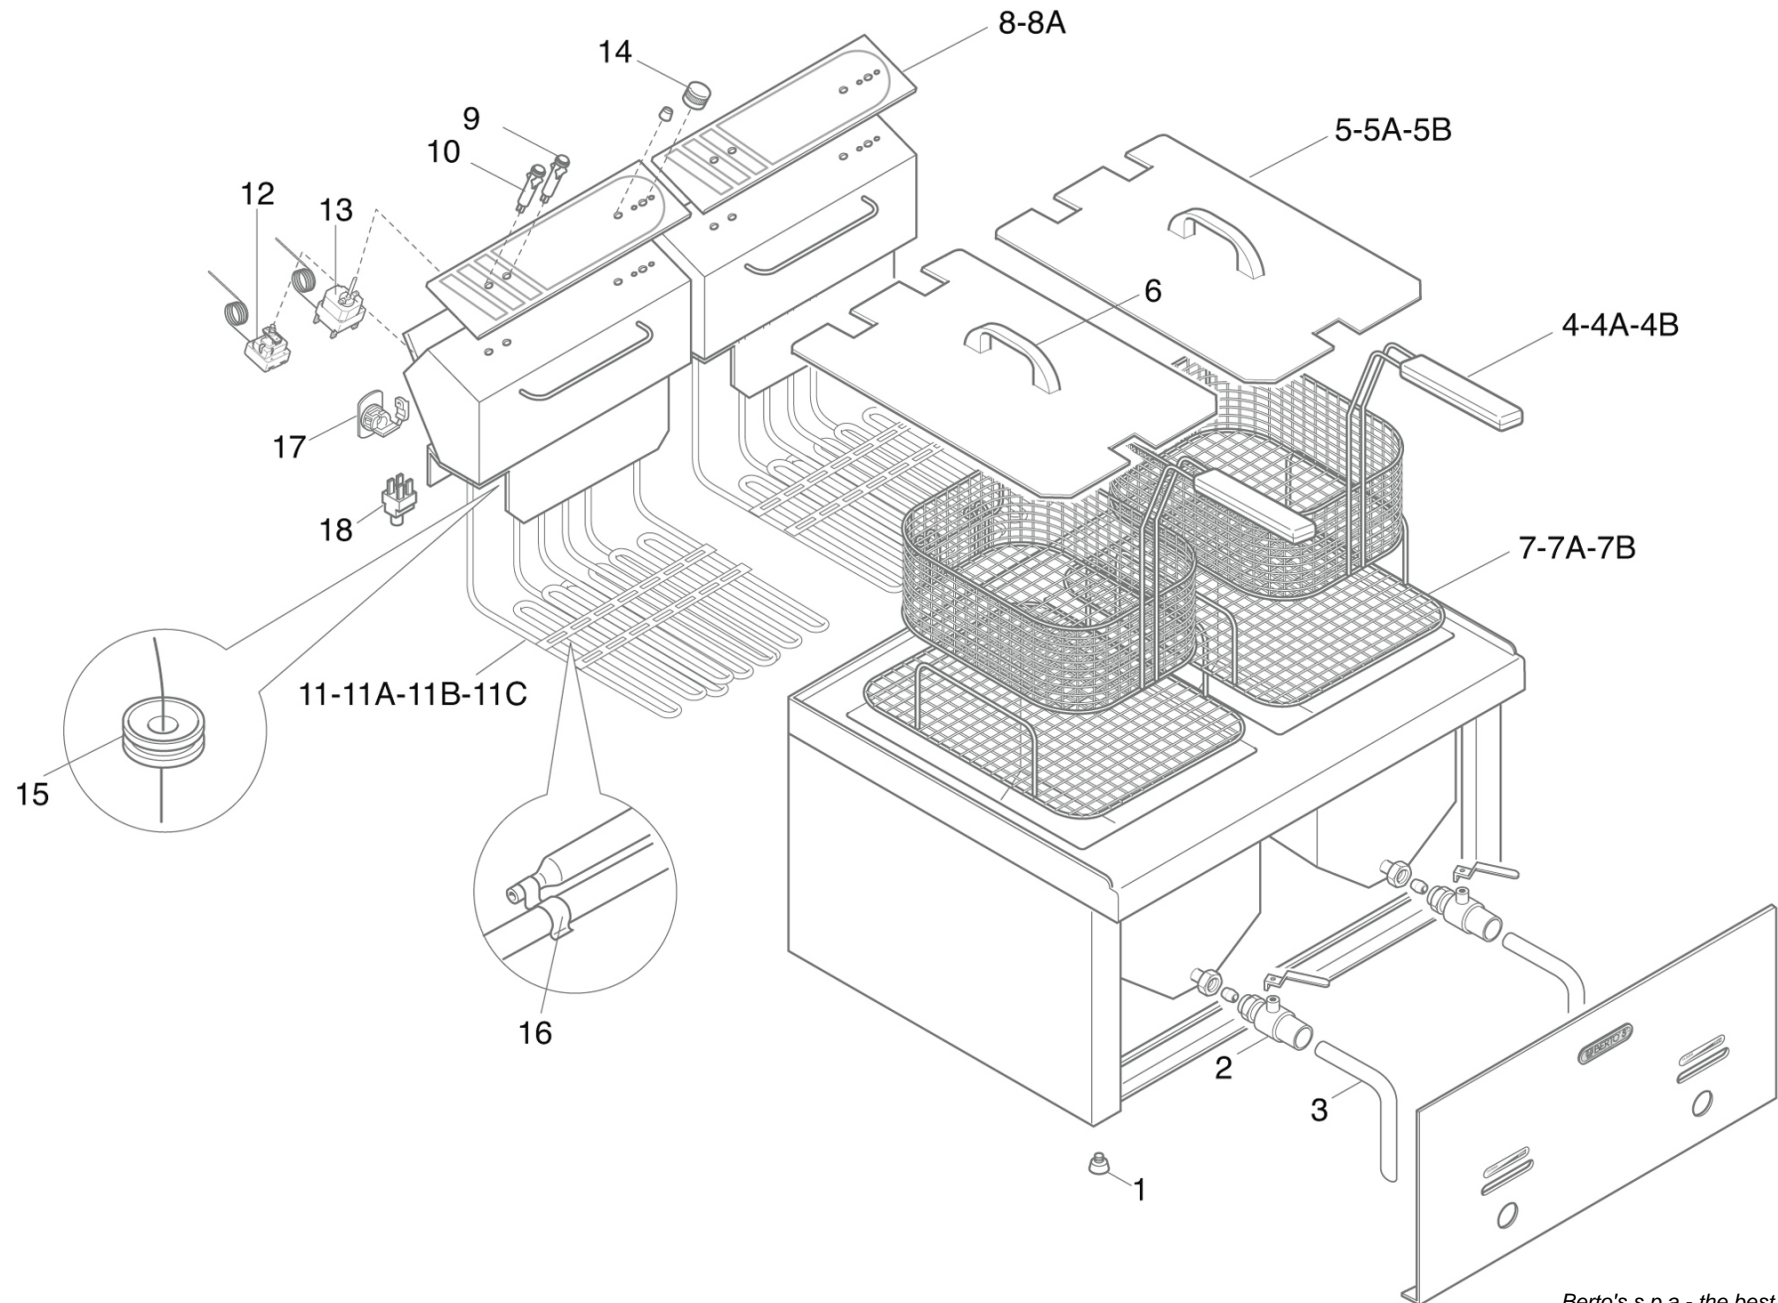

ELT18B

ELT18B

Pos. Item	Codice Code	Descrizione	Item Description	Designation articles	Artikelbeschreibung	Decripción artículos	N° pezzi - No. pieces					
1	30684100	Piedi. d.30xm8condado basso h.6mm	Foot h.6mm	Pied h.6mm	Fuss h.6mm	Pata h.6mm						4
2	32685400	Rubinetto scarico frontale completo	Frontal outlet tap	Robinet de vidange frontal	Abflusshahn	Grifo de descarga frontal						1
3	22698100	Gomito scarico olio/acqua	Outlet elbow	Coude de vidange	Abfluss-winkelstuk	Codo de descarga						1
4A	33614600	Cesto elt12/30 e7110	Basket	Panier	Korb	Cesta						-
4	33614400	Cesto elt8/10-gl8	Basket 8/10 gl8	Panier 8/10 gl8	Korb 8/10 gl8	Cesta 8/10 gl8						-
4B	32617100	Cesto gl10/15-elt 18	Basket (gl15)	Panier (gl15)	Korb (gl15)	Cesta (gl15)						1
5	33807700	Copricesto elt 12/15 gl8	Basket cover elt 12/15 gl8	Couvercle panier elt 12/15 gl8	Korbabdeckung elt 12/15 gl8	Tapa para cesta elt 12/15 gl8						-
5B	33807400	Copricesto elt18	Basket cover elt 18	Couvercle panier elt 18	Korbabdeckung elt 18	Tapa para cesta elt 18						1
5	33806900	Copricesto elt10	Basket cover elt 10	Couvercle panier elt 10	Korbabdeckung elt 10	Tapa para cesta elt 10						-
5A	33807200	Copricesto elt 12/15 (88-96)	Basket cover elt 12-15	Couvercle panier elt 12-15	Korbabdeckung elt 12-15	Tapa para cesta elt 12 - 15						-
5B	33807300	Copricesto elt18 (v.t.)	Basket cover elt 18	Couvercle panier elt 18	Korbabdeckung elt 18	Tapa para cesta elt 18						1
6	33606100	Maniglia copr.int.90mm elt.gl/	Basket cover handle	Poignee du couvercle panier	Handgriff korbabdeckung	Asa de la tapa para cesta						1
7	32714400	Rpv10 retina vasca gl8-elt10	Tank filter net rpv 10	CrÉpine filtre de la cuve rpv 10	Netz filter fur schale rpv 10	Malla de filtro cuba rpv 10						-
7A	33932000	Rpv12-15 retina vasca elt12/15	Well net elt 12-15	CrÉpine cuve elt 12-15	Wannennetz elt 12-15	Malla de filtro cuba elt 12 - 15						-
7B	32714500	Rpv18 ret.vasca gl10/15-elt18	Tank filter net rpv 18	CrÉpine filtre de la cuve rpv 18	Netz filter fur schale rpv 18	Malla de filtro cuba rpv 18						1
8	33897700	Pannello frigg.elt8/10/12neutr	Adhesive control panel	Panneau de comm. adhÉsif	Haftenes steuerpanel	Cuadro de mandos adhesivo						-
8	33898300	Pan. per elt8/10/12 bertos policarbonato	Control panel elt8/10/12	Panneau elt8/10/12	Steuerpanel elt8/10/12	Cuadro de mandos elt8/10/12						-
8A	33897800	Pannello frigg.elt 18 neutro	Adhesive control panel	Panneau de comm.adhÉsif	Haftenes steuerpanel elt 18	Cuadro de mandos adhesivo elt 18						1
9	33171000	Spia giallo/verde 400v d.10mm	Yello. pilot light 400v d.10mm	TÉmoin lumineux jaune/vert 400v	Gelb/grÜne rundanzeige 400v	Ind. lumin. amarillo/verde 400v						1
10	33171100	Spia giallo/arancio 400v d.10m	400v yellow/orange pilot light	TÉ. lumineux jaune/orange 400v	Gelb/orangefarb.anzeige 400v	Indic.lumin.amarillo/ naranja 400v						1
11B	33026500	Resistenza 7000w-230v elt 18	7000w 230v heating element	RÉsistance 7000w 230v	Widerstand 7000w-230v	Resistencia 7000w 230v						1
11	33026600	Resistenza 5000w-230v elt 10-e	5000w 230v heating element	RÉsistance 5000w 230v	Widerstand 5000w 230v	Resistencia 5000w 230v						-
11A	33026700	Resistenza 6000w-230v elt 12-e	6000w 230v heating element	RÉsistance 6000w 230v	Widerstand 6000w-230v	Resistencia 6000w 230v						-
11C	33026900	Resistenza 9000w-230v elt 18-e	9000w 230v heating element	RÉsistance 9000w 230v	Widerstand 9000w-230v	Resistencia 9000w 230v						-
11	33026300	Res.4800w 230v elt30	4800w 230v he. element	RÉsistance 4800w 230v	Widerstand 4800w-230v	Resistencia 4800w 230v						-
11	33026800	Res.7000w 230v elt 15-e	Heating elem. 7000w 230v elt15-e	Resist. 7000w 230v elt15-e	Widerstand 700w 230v elt 15-e	Resistencia 700w 230v elt15-e						-
12	33070800	Termost.sicur.trif. dado frig.	Safety thermostat	Thermostat de surete	Sicherheitsthermostat	Termostato de seguridad						1
13	33066200	Termost.lavoro trif.frigg. el.	Cooking thermostat	Thermostat de service	Betriebsthermostat	Term.de funcionam. trifÁsico						1
14	30654300	Manopola lx nera o timer 2	Black thermostat knob	Manette du thermostat noire	Drehknopf thermostat	Mando negro temporizador						1
15	33602400	Guar.passab.sa/e60 guar.passab.sa/e60	Bulb seal elt8/10/12/16/30	Joint passe-cÁble	Dichtung kugeldurchgang	Junta para bulbo						1
16	33612900	Mollette stringibulbo fr. elt	Bulb clips	Collier serre-bulbe	Kugel-klemmfeder	Tenacillas para bulbo						1
17	30185400	Passacavo pa 277 i.m.q.	Cable guide	Passe-cÁble	KabelfÜhrung	Aislador pasapanel						1
18	33059200	Microinterrutt bipolarexelt4/8	Bipolar microswitch	Micro-interrupteur bipolaire	Zweipol-microschalter	Microinterruptor bipolar						1