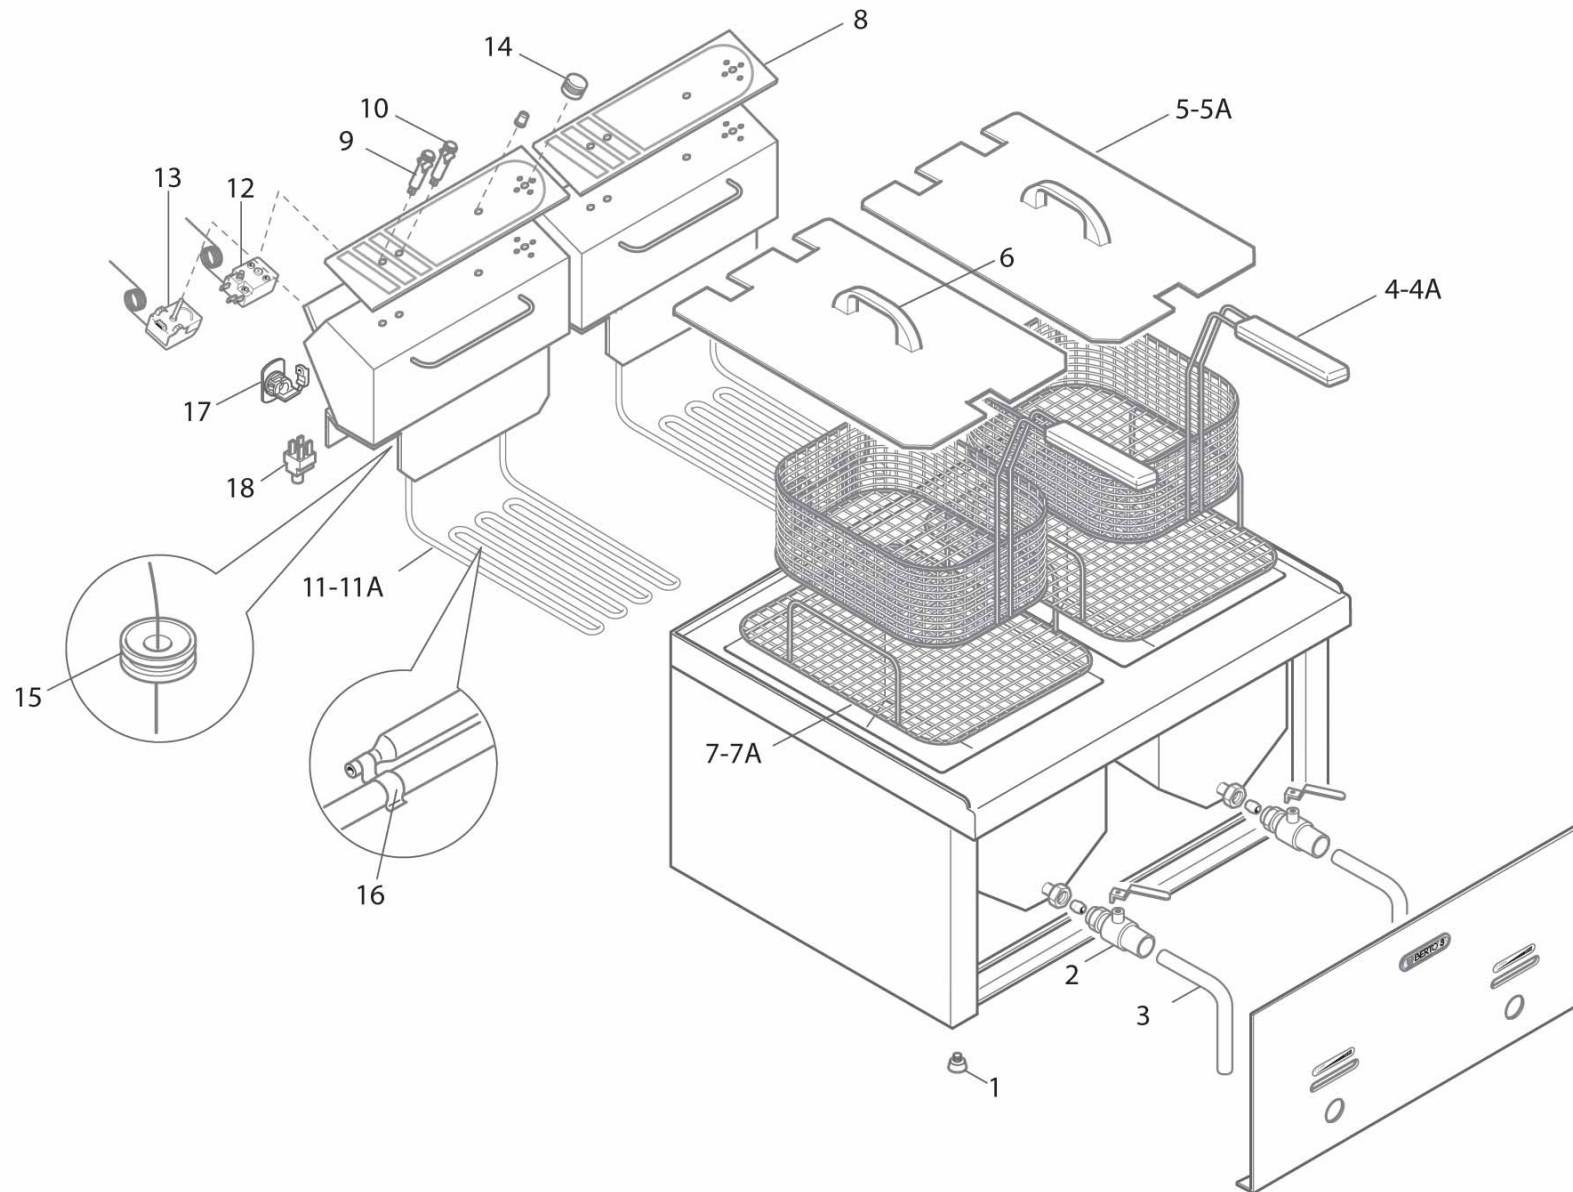

ELT10B

ELT10B

Pos. Item	Codice Code	Descrizione	Item Description	Designation articles	Artikelbeschreibung	Decripción artículos	N° pezzi - No. pieces					
1	30684100	Piedi. d.30xm8condado basso h.6mm	Foot	Pied	Fuss	Pata						4
2	32685400	Rubinetto scarico frontale completo	Outlet cock	Robinet de vidange	Abflusshahn	Grifo de descarga						1
3	22698100	Gomito scarico olio/acqua	Outlet elbow	Coude de vidange	Abfluss-winkelstuk	Codo de descarga						1
4	33614400	Cesto elt8/10-gl8	Basket 8/10 gl8	Panier 8/10 gl8	Korb 8/10 gl8	Cesta 8/10 gl8						1
4A	33614600	Cesto elt12/30 e7f10	Basket	Panier	Korb	Cesta						1
5A	33807200	Copricesto elt 12/15 (88-96)	Basket cover elt 12-15	Couvercle panier elt 12-15	Korbaddeckung elt 12-15	Tapa para cesta elt 12 - 15						1
5	33806900	Copricesto elt10	Basket cover elt 10	Couvercle panier elt 10	Korbaddeckung elt 10	Tapa para cesta elt 10						1
6	33606100	Maniglia copr.int.90mm elt.gl/	Basket cpver handle	Poignee du couvercle panier	Handgriff korbaddeckung	Asa de la tapa para cesta						1
7A	33836200	Fbr filtro bacin. elt12/15/18	Bowl filter	Filtre cuve	Filter schale	Filtro cubeta						1
7	32714400	Rpv10 retina vasca gl8-elt10	Filter net rpv 10	Crépine filtre rpv 10	Netz filter rpv 10	Malla de filtro cuba rpv 10						1
8	33897700	Pannello frigg.elt8/10/12neutr	Adhesive control panel	Panneau de comm. adhésif	Haftenes steuerpanel	Cuadro de mandos adhesivo						1
9	30168800	Spia verde 230v d.10mmt150ø	Green lamp	Temoin lumineux vert	Grüne kontrollampe	Piloto verde						1
10	30168500	Spia arancio 230v d.10mmt150ø	Orange lamp	Temoin lumineux orange	Orange kontrollampe	Piloto naranja						1
11A	33025600	Res.3450w 230v elt12	3500w 230v ha. element	Résistance 3500w 230v	Widerstand 3500w 230v	Resistencia 3500w 230v						1
11	33024800	Res.3100w 230v elt10b	3100w 230v ha. element	Résistance 3100w 230v	Widerstand 3100w 230v	Resistencia 3100w 230v						1
12	33070300	Termostato sicurez. monof. fri	Safety thermostat	Thermostat de sûreté	Sicherheitsthermostat	Term. de seguridad monofásico						1
13	33065700	Term. monofase elt4/8/8e/10/12	Cooking thermostat	Thermostat de service	Betriebsthermostat	Termostato de seguridad						1
14	30654500	Cod. libero vedi 35876000				Sch. drehknopf ld st oder						1
15	33602400	Guar.passab.sa/e60 guar.passab.sa/e60	Bulb seal	Joint passe-câble	Dichtung kugeldurchgang	Junta para bulbo						1
16	33612900	Mollette stringibulbo fr. elt	Bulb clip	Collier serre-bulbe	Kugel-klemmfeder	Tenacillas para bulbo						1
17	30185400	Passacavo pa 277 i.m.q.	Cable guide	Passe-câble	Kabelführung	Aislador pasapanel						1
18	33059200	Microinterrutt bipolarexelt4/8	Microswitch	Micro-interrupteur	Microschalter	Microinterruptor						1