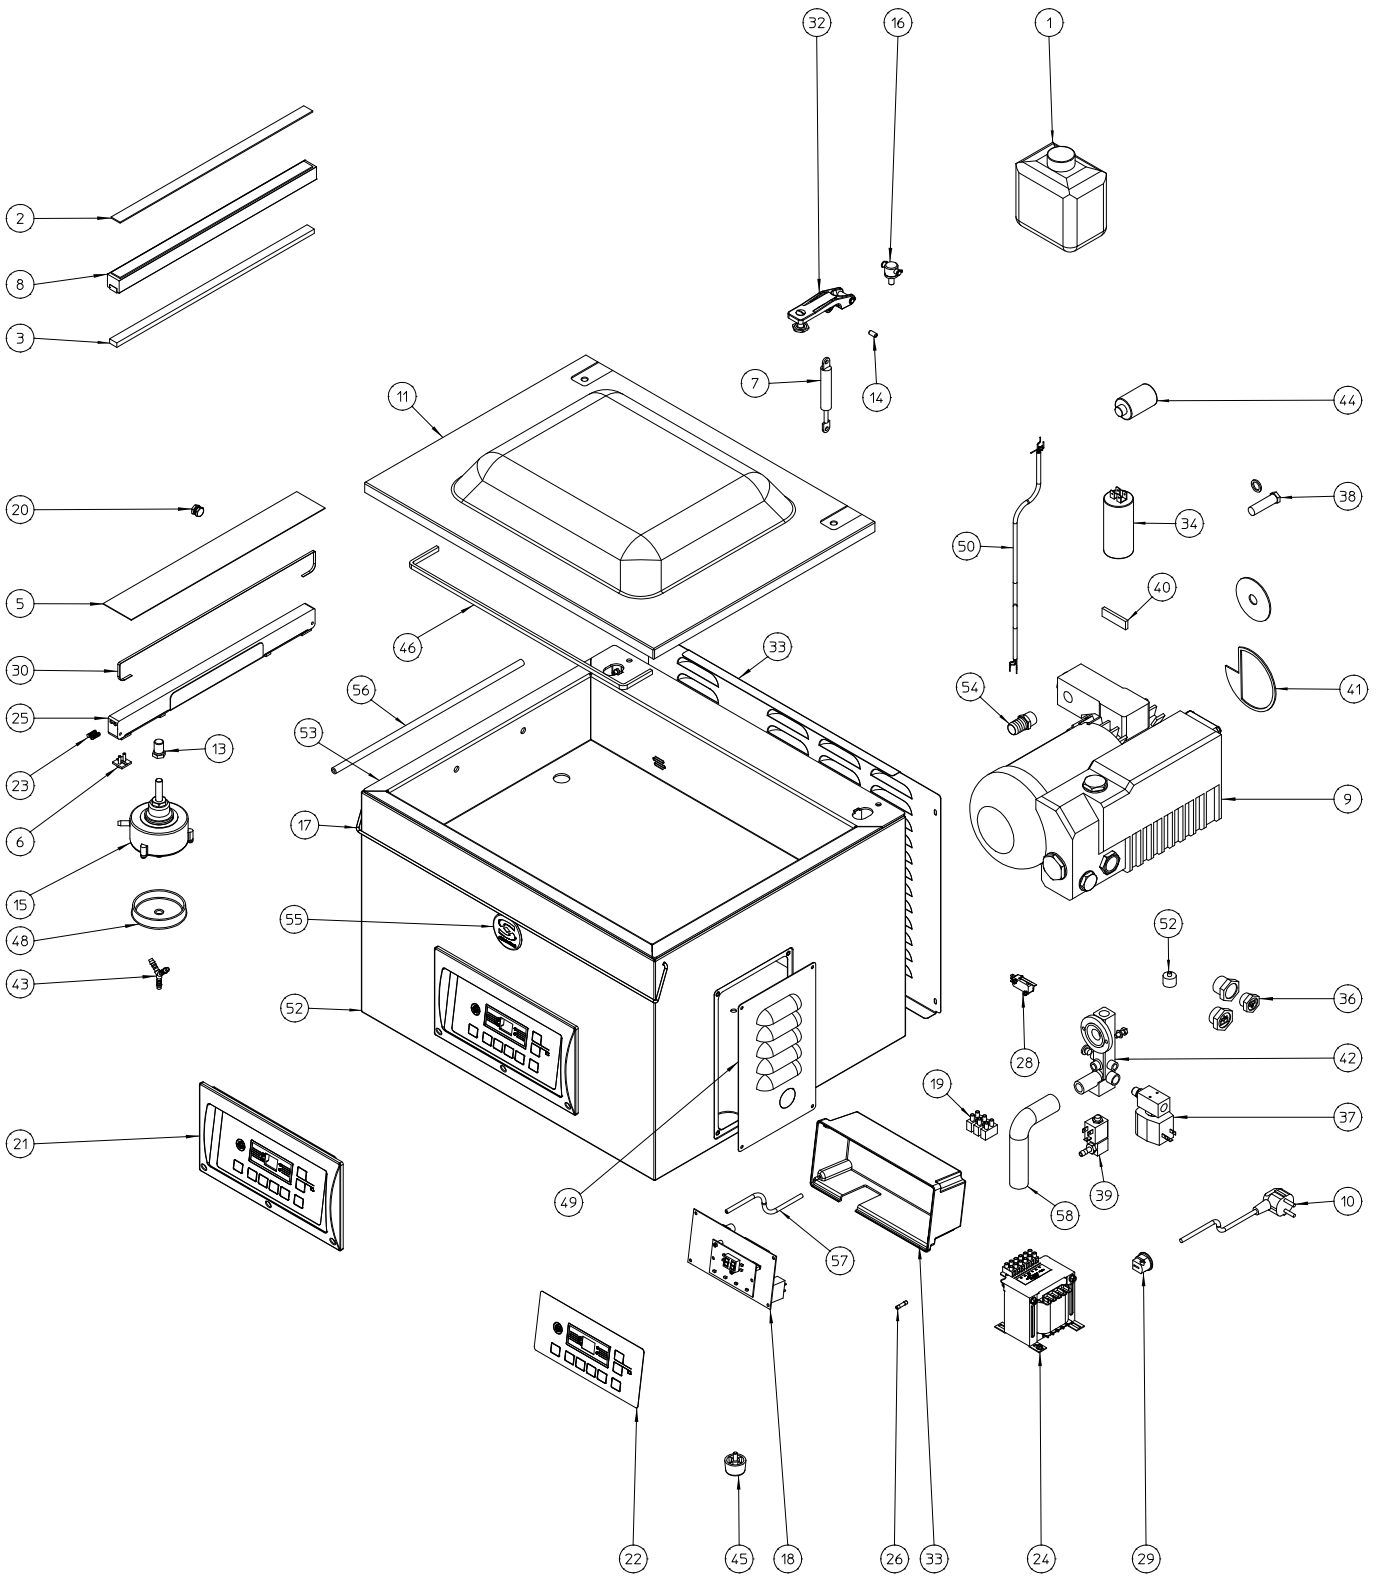

SE-500

Nota: Todas estas especificaciones están sujetas a cambio sin previo aviso, debido a la permanente mejora del producto.
Note: These specifications are subject to change without prior notice due to continuous product improvement.
Note: Toutes ces spécifications peuvent être modifiées sans préavis dû à une permanente amélioration du produit.