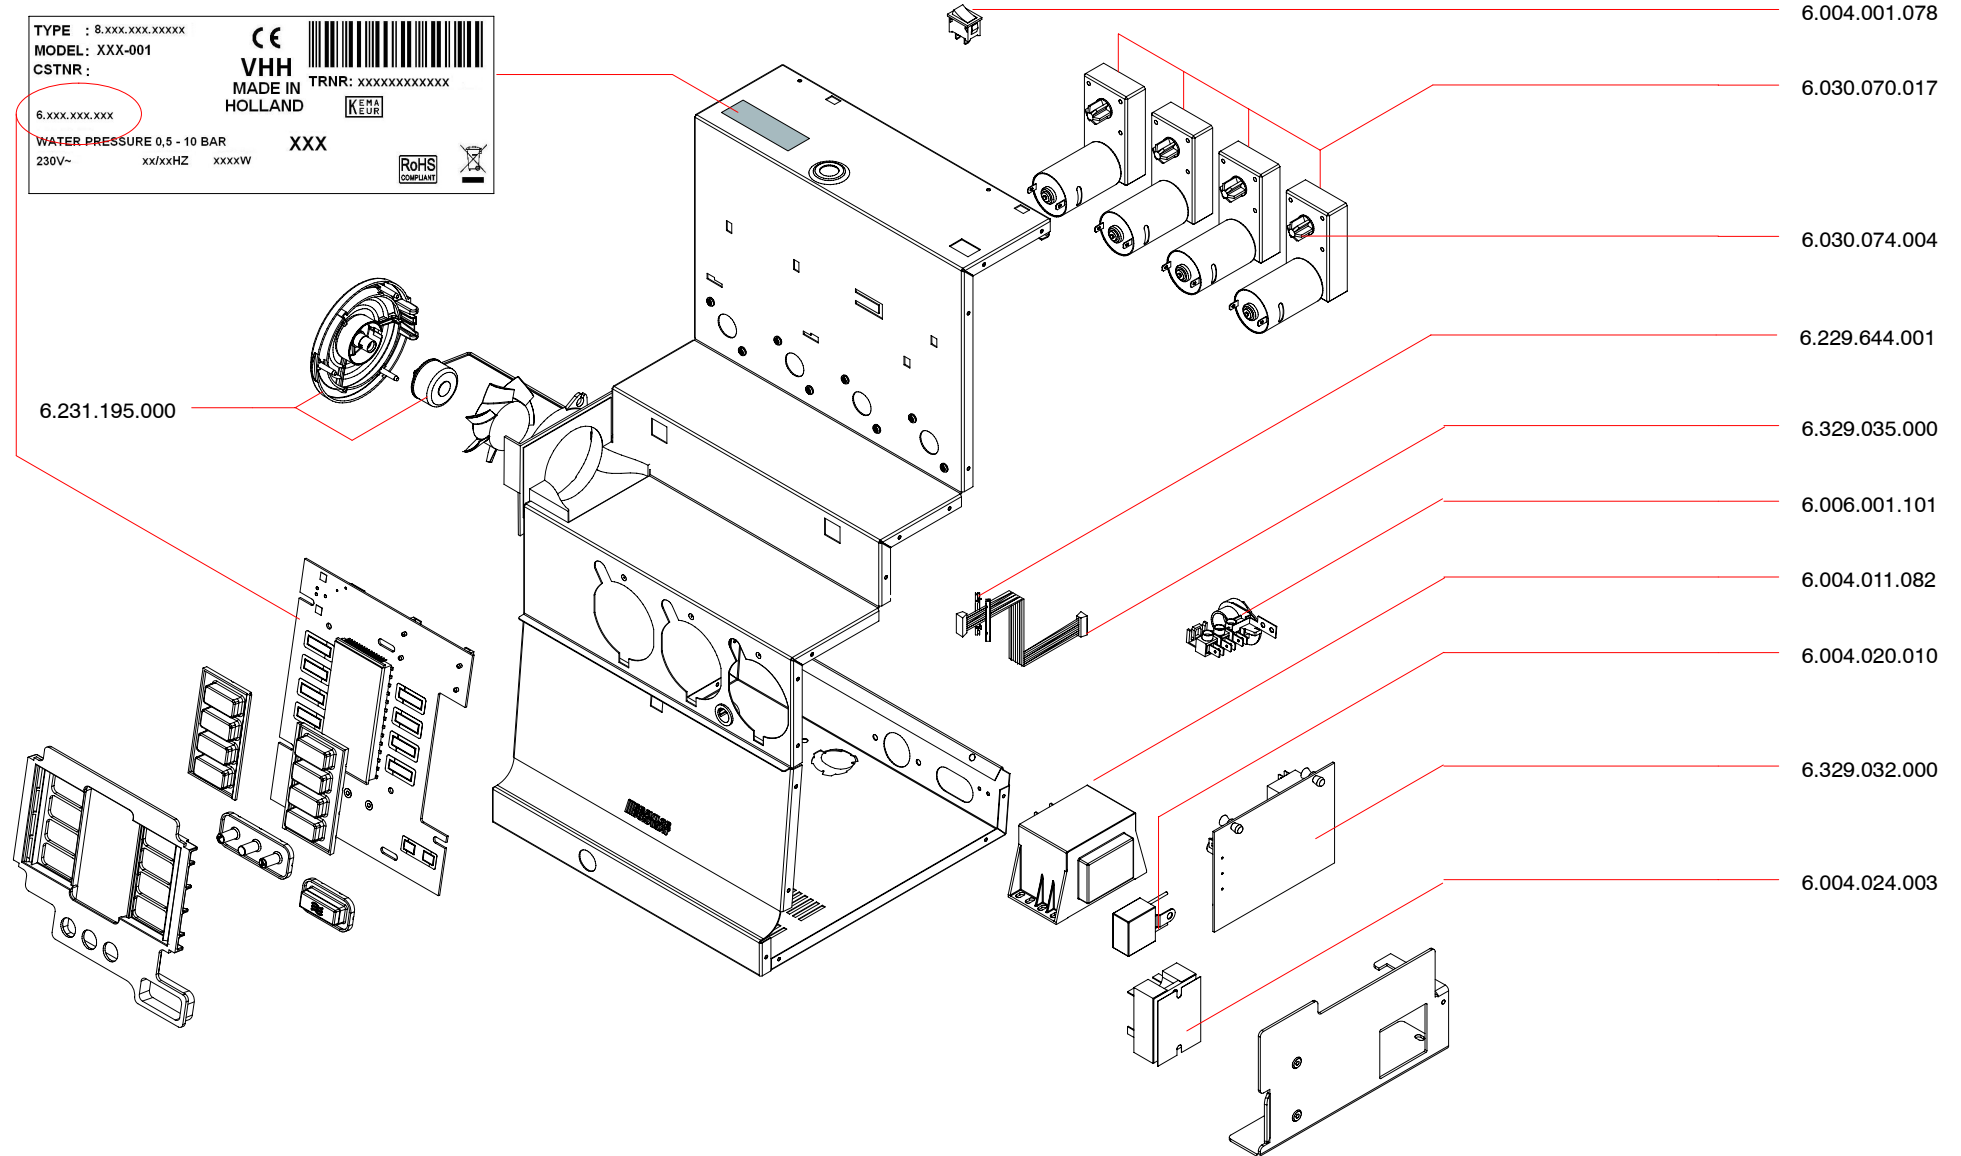

6.014.012.017

6.231.195.000

6.014.004.060

6.229.961.001

6.229.979.001

6.229.976.001

6.229.978.001

6.229.977.001

## BOLERO XL (2008)

	Item	Nederlands	English	Deutsch	Français
1.	6.329.082.000	Lekbak kleur MG	Drip tray colour MG	Tropfblech Farbe MG	Égouttoir colour MG
	6.329.083.000	Lekbak kleur SW	Drip tray colour SW	Tropfblech Farbe SW	Égouttoir colour SW
	6.329.084.000	Lekbak kleur OB	Drip tray colour OB	Tropfblech Farbe OB	Égouttoir colour OB

## BOLERO XL (2008)

## BOLERO XL (2008)

Ref.	Bolero XL 323 Bolero XL 423 (mm)	Bolero XL 333 Bolero XL 433 (mm)	
A.	6.019.033.014	420	420
B.	6.019.033.013	430	430
C.		6.263.081.001	6.263.081.001
D.	6.229.774.001	350	350
E.	6.019.033.009	265	265
F.	6.019.033.004	445	445
G.		320	320
H.		320	320
I.		340	340
J.		6.229.823.001	6.229.823.001
K.		6.229.822.001	6.329.085.001
L.		6.229.821.001	6.229.821.001