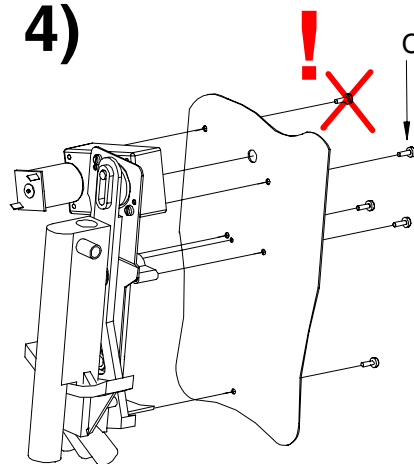

1)

2a)

FreshOne

2b)

Bolero XL

3)

4)

5)