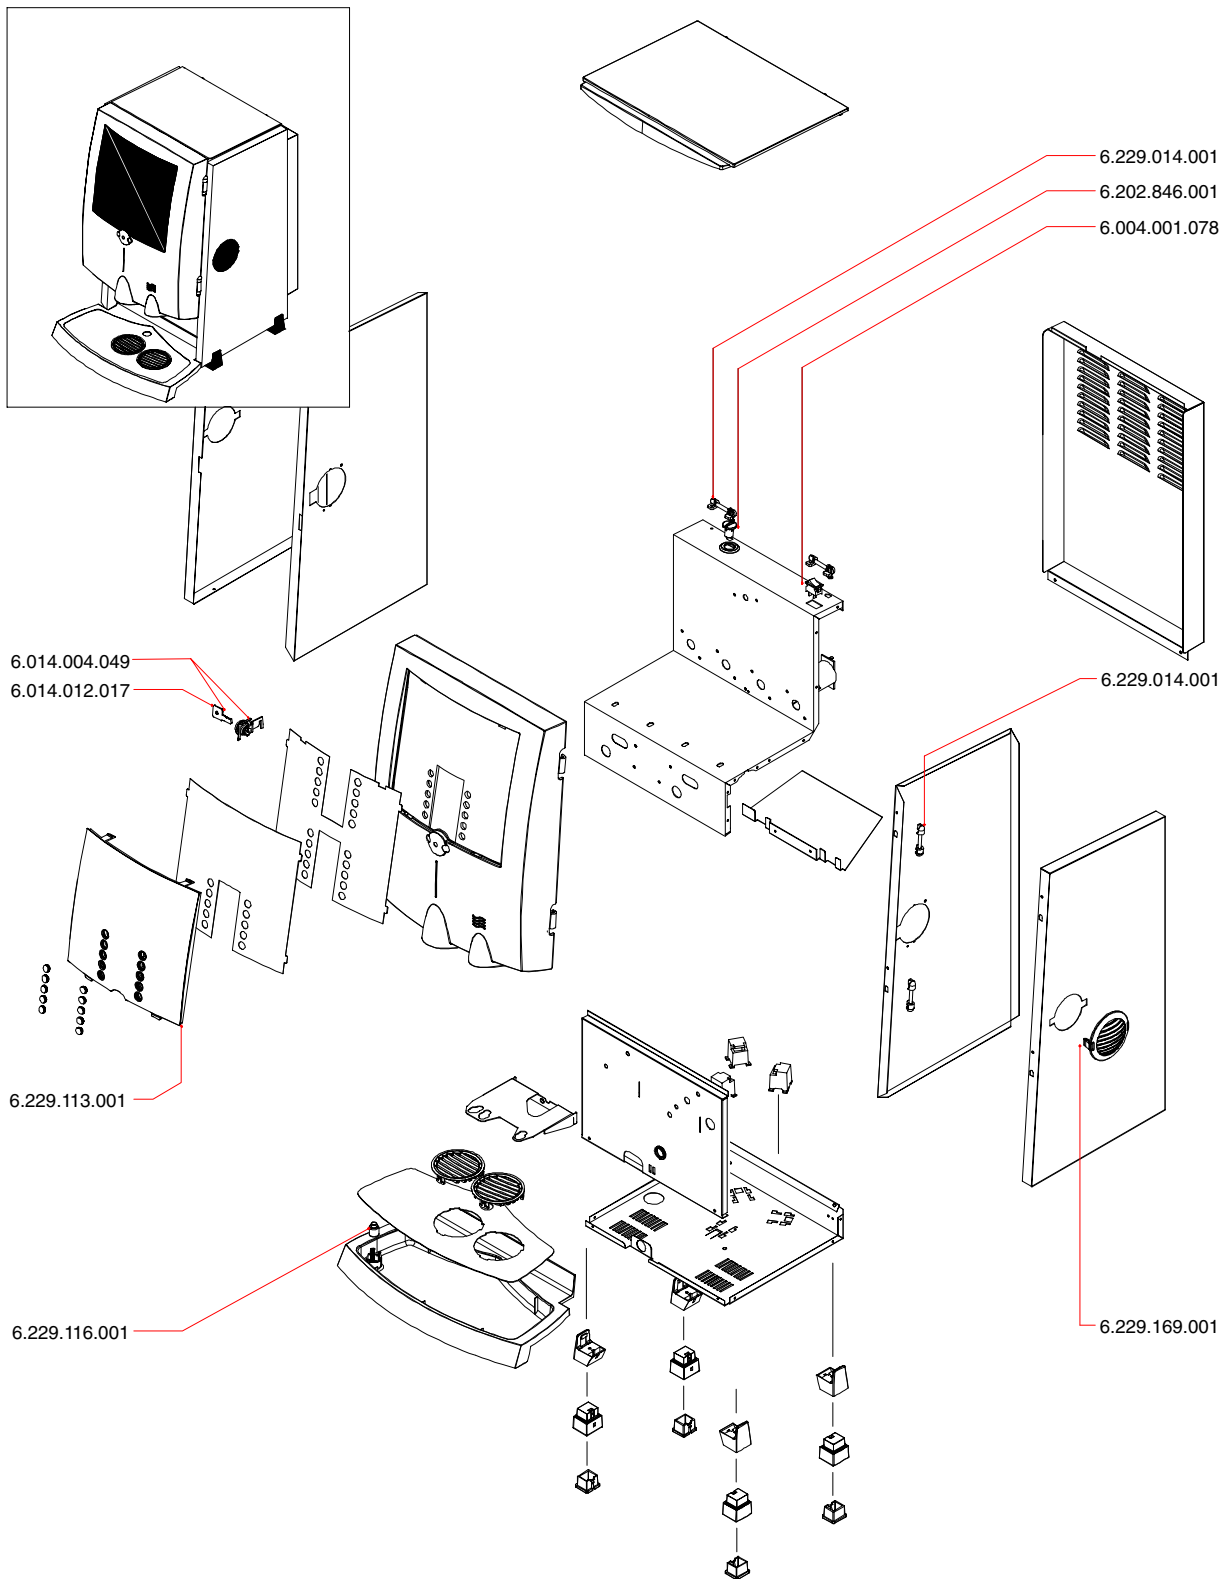

CANISTERS BOLERO XL 32/42/43

		Bolero 32 / 33			Bolero 42		Bolero 43	
		Uuu	uUu	uuU	UUuu	uuUU	Uuuu	uUUU
1.	STD	6.030.072.002				6.030.072.002	6.030.072.002	
2.	STD	6.030.037.001		6.030.036.001	6.030.036.001	6.030.037.001	6.030.037.001	6.030.037.001
3.	STD		6.030.039.001					

BOLERO XL

BOLERO XL

V1.0 / V2.0		
1.	STD	6.229.152.000
	N / SF	
2.	STD	6.229.153.001
	N / SF	
3.	STD	
	N / SF	6.229.267.000

BOLERO XL

		V1.0	V2.0
1.	STD	6.229.120.001	6.229.304.001

A (1x)

B (1x)

C (3x)

BOLERO XL

			1.	2.	3.
XL32	E	V2.0	6.229.423.000	6.006.001.101	6.229.296.000
	F		6.229.314.000	6.006.001.101	6.229.296.000
XL32F	F	V1.0	6.229.459.000	6.006.001.101	6.229.296.000
XL33	KOR	V1.0	6.229.422.000	6.006.001.101	6.229.100.000
		V2.0	6.229.440.000	6.006.001.101	6.229.296.000
XL42	STD	V1.0	6.229.099.000	6.006.001.101	6.229.100.000
		V2.0	6.229.295.000	6.006.001.101	6.229.296.000
	TWN / RP	V1.0	6.229.099.000	6.006.001.107	6.229.100.000
		V2.0	6.229.295.000	6.006.001.107	6.229.296.000
XL43	STD	V1.0	6.229.300.000	6.006.001.101	6.229.100.000
	KOR	V2.0	6.229.324.000	6.006.001.101	6.229.296.000
	OCE		6.229.325.000	6.006.001.101	6.229.296.000