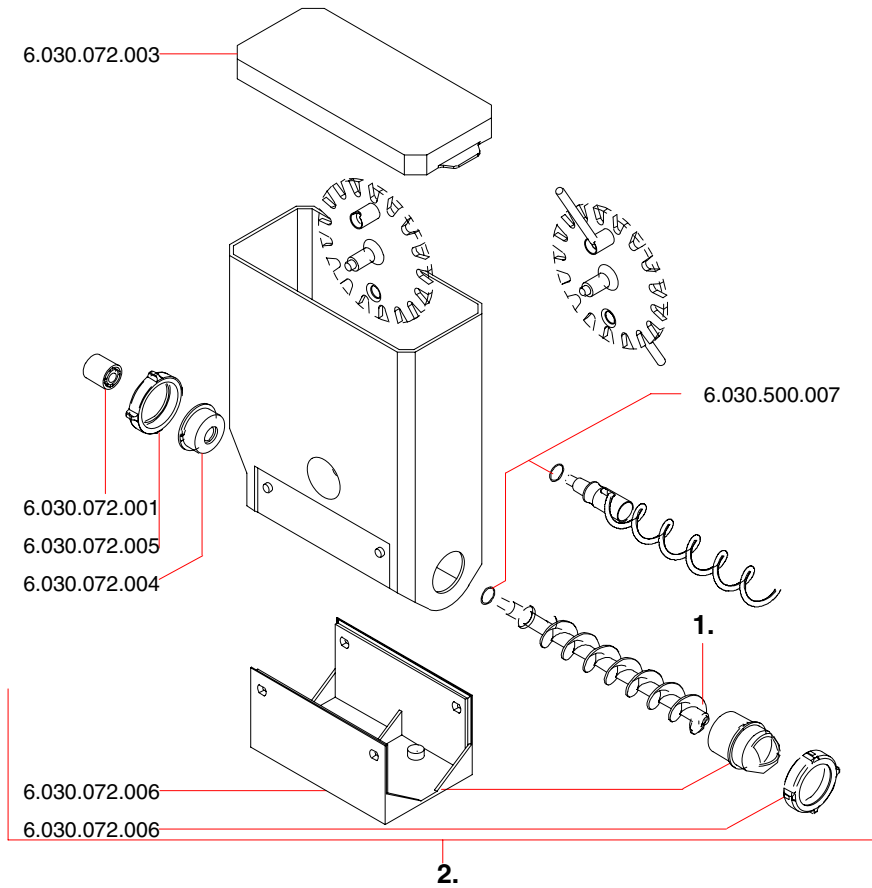

CANISTERS BOLERO XL 32/42/43

		Bolero 32 / 33			Bolero 42		Bolero 43	
		Uuu	uUu	uuU	UUuu	uuUU	Uuuu	uUUU
1.	STD	6.030.072.002				6.030.072.002	6.030.072.002	
2.	STD	6.030.037.001		6.030.036.001	6.030.036.001	6.030.037.001	6.030.037.001	6.030.037.001
3.	STD		6.030.039.001					

BOLERO XL

BOLERO XL

V1.0 / V2.0		
1.	STD	6.229.152.000
	N / SF	
2.	STD	6.229.153.001
	N / SF	
3.	STD	
	N / SF	6.229.267.000

BOLERO XL

		V1.0	V2.0
1.	STD	6.229.120.001	6.229.304.001

A (1x)

B (1x)

C (3x)

BOLERO XL

			1.	2.	3.
XL32	E	V2.0	6.229.423.000	6.006.001.101	6.229.296.000
	F		6.229.314.000	6.006.001.101	6.229.296.000
XL32F	F	V1.0	6.229.459.000	6.006.001.101	6.229.296.000
XL33	KOR	V1.0	6.229.422.000	6.006.001.101	6.229.100.000
		V2.0	6.229.440.000	6.006.001.101	6.229.296.000
XL42	STD	V1.0	6.229.099.000	6.006.001.101	6.229.100.000
		V2.0	6.229.295.000	6.006.001.101	6.229.296.000
	TWN / RP	V1.0	6.229.099.000	6.006.001.107	6.229.100.000
		V2.0	6.229.295.000	6.006.001.107	6.229.296.000
XL43	STD	V1.0	6.229.300.000	6.006.001.101	6.229.100.000
	KOR	V2.0	6.229.324.000	6.006.001.101	6.229.296.000
	OCE		6.229.325.000	6.006.001.101	6.229.296.000

BOLERO XL

V1.0

BOLERO XL

		1.	2.	3.	4.
XL32	E	6.030.070.002		6.030.070.001	6.030.054.001
	F	6.030.070.002	6.030.070.002	6.030.070.001	6.030.054.001
XL33	KOR		6.030.070.002	6.030.070.002	6.030.070.002
XL42	STD	6.030.070.002	6.030.070.001	6.030.054.001	6.030.054.001
XL43	STD	6.030.070.006	6.030.070.001	6.030.070.001	6.030.070.001
	KOR	6.030.070.002	6.030.070.001	6.030.070.001	6.030.054.001
	OCE	6.030.070.002	6.030.070.001	6.030.070.001	6.030.054.001