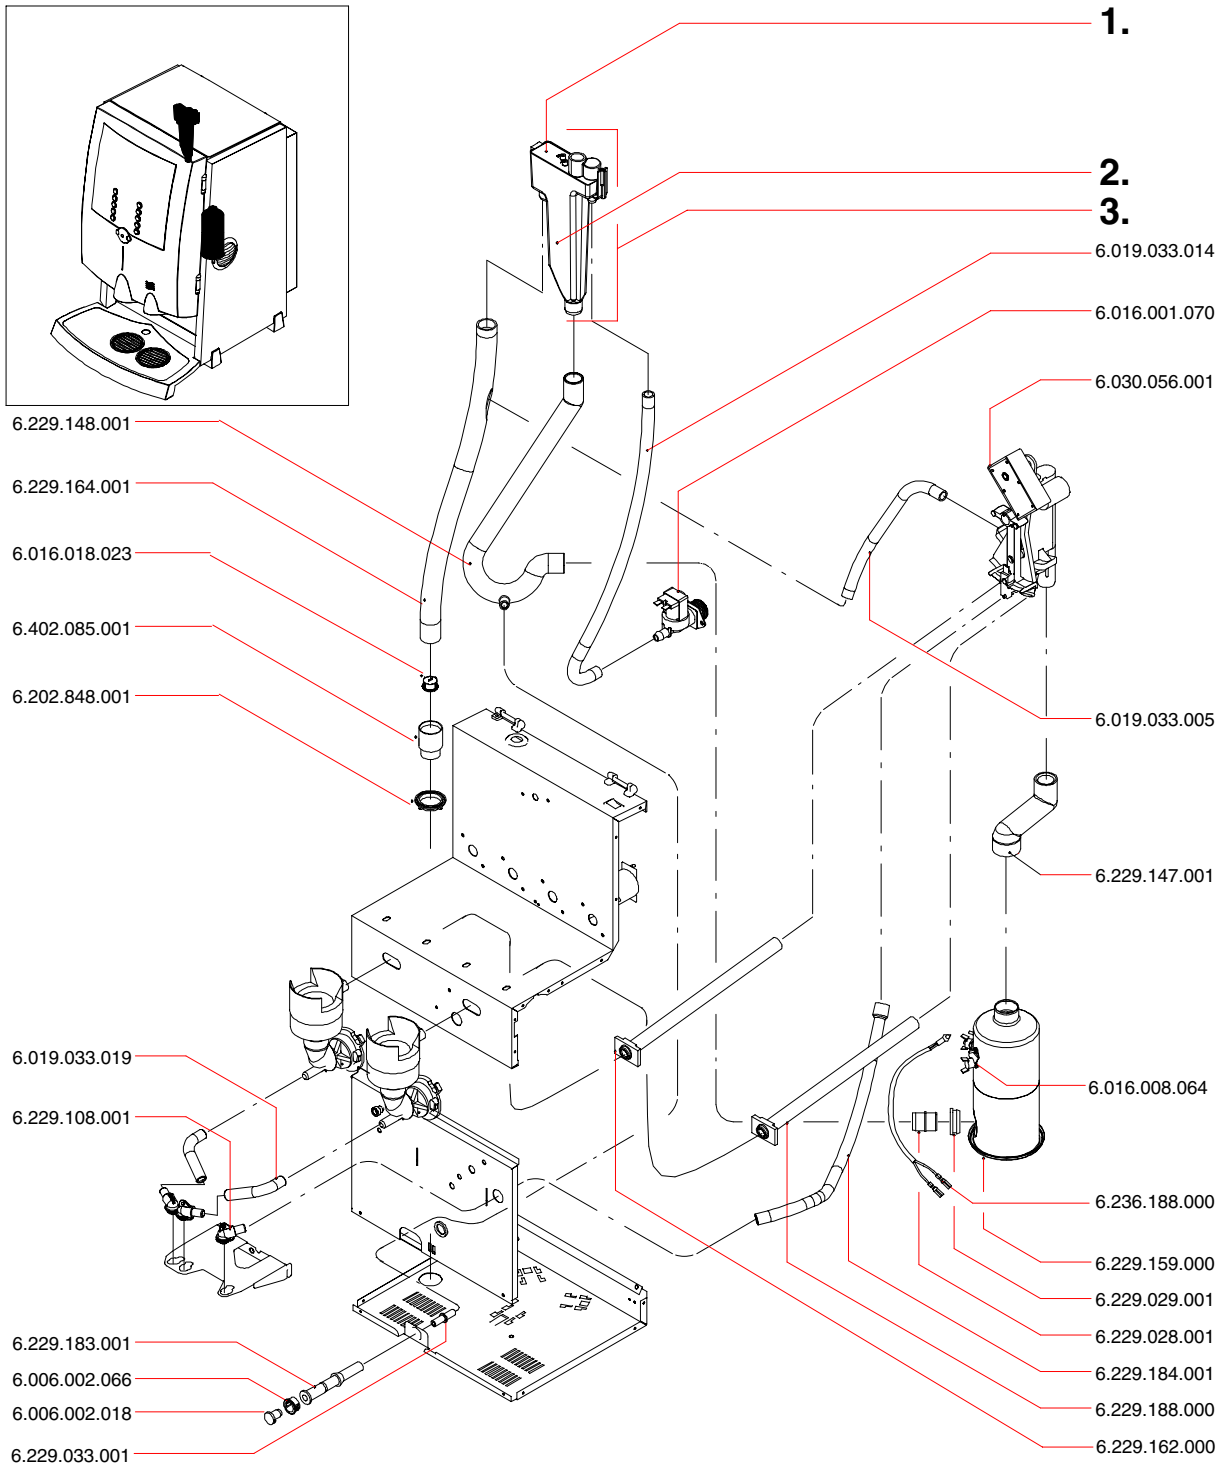

CANISTERS BOLERO XL 32/42/43

		Bolero 32 / 33			Bolero 42		Bolero 43	
		Uuu	uUu	uuU	UUuu	uuUU	Uuuu	uUUU
1.	STD	6.030.072.002				6.030.072.002	6.030.072.002	
2.	STD	6.030.037.001		6.030.036.001	6.030.036.001	6.030.037.001	6.030.037.001	6.030.037.001
3.	STD		6.030.039.001					

BOLERO XL

BOLERO XL

V1.0 / V2.0		
1.	STD	6.229.152.000
	N / SF	
2.	STD	6.229.153.001
	N / SF	
3.	STD	
	N / SF	6.229.267.000

BOLERO XL

		V1.0	V2.0
1.	STD	6.229.120.001	6.229.304.001

A (1x)

B (1x)

C (3x)

BOLERO XL

			1.	2.	3.
XL32	E	V2.0	6.229.423.000	6.006.001.101	6.229.296.000
	F		6.229.314.000	6.006.001.101	6.229.296.000
XL32F	F	V1.0	6.229.459.000	6.006.001.101	6.229.296.000
XL33	KOR	V1.0	6.229.422.000	6.006.001.101	6.229.100.000
		V2.0	6.229.440.000	6.006.001.101	6.229.296.000
XL42	STD	V1.0	6.229.099.000	6.006.001.101	6.229.100.000
		V2.0	6.229.295.000	6.006.001.101	6.229.296.000
	TWN / RP	V1.0	6.229.099.000	6.006.001.107	6.229.100.000
		V2.0	6.229.295.000	6.006.001.107	6.229.296.000
XL43	STD	V1.0	6.229.300.000	6.006.001.101	6.229.100.000
	KOR	V2.0	6.229.324.000	6.006.001.101	6.229.296.000
	OCE		6.229.325.000	6.006.001.101	6.229.296.000

BOLERO XL

V1.0

BOLERO XL

		1.	2.	3.	4.	5.
XL32	E	6.030.070.002	6.030.054.001	6.030.070.001	6.030.054.001	6.030.013.001
	F	6.030.070.002	6.030.070.001	6.030.054.001	6.030.054.001	6.030.013.001
XL32F	F	6.030.070.002	6.030.070.001	6.030.054.001	6.030.054.001	6.030.071.007
XL33	KOR		6.030.070.002	6.030.070.002	6.030.070.002	6.030.013.001
XL42	STD	6.030.070.002	6.030.070.001	6.030.054.001	6.030.054.001	6.030.013.001
XL43	STD	6.030.070.006	6.030.070.001	6.030.070.001	6.030.070.001	6.030.013.001
	KOR	6.030.070.006	6.030.070.001	6.030.070.001	6.030.070.001	6.030.013.001
	OCE	6.030.070.002	6.030.070.001	6.030.070.001	6.030.054.001	6.030.013.001