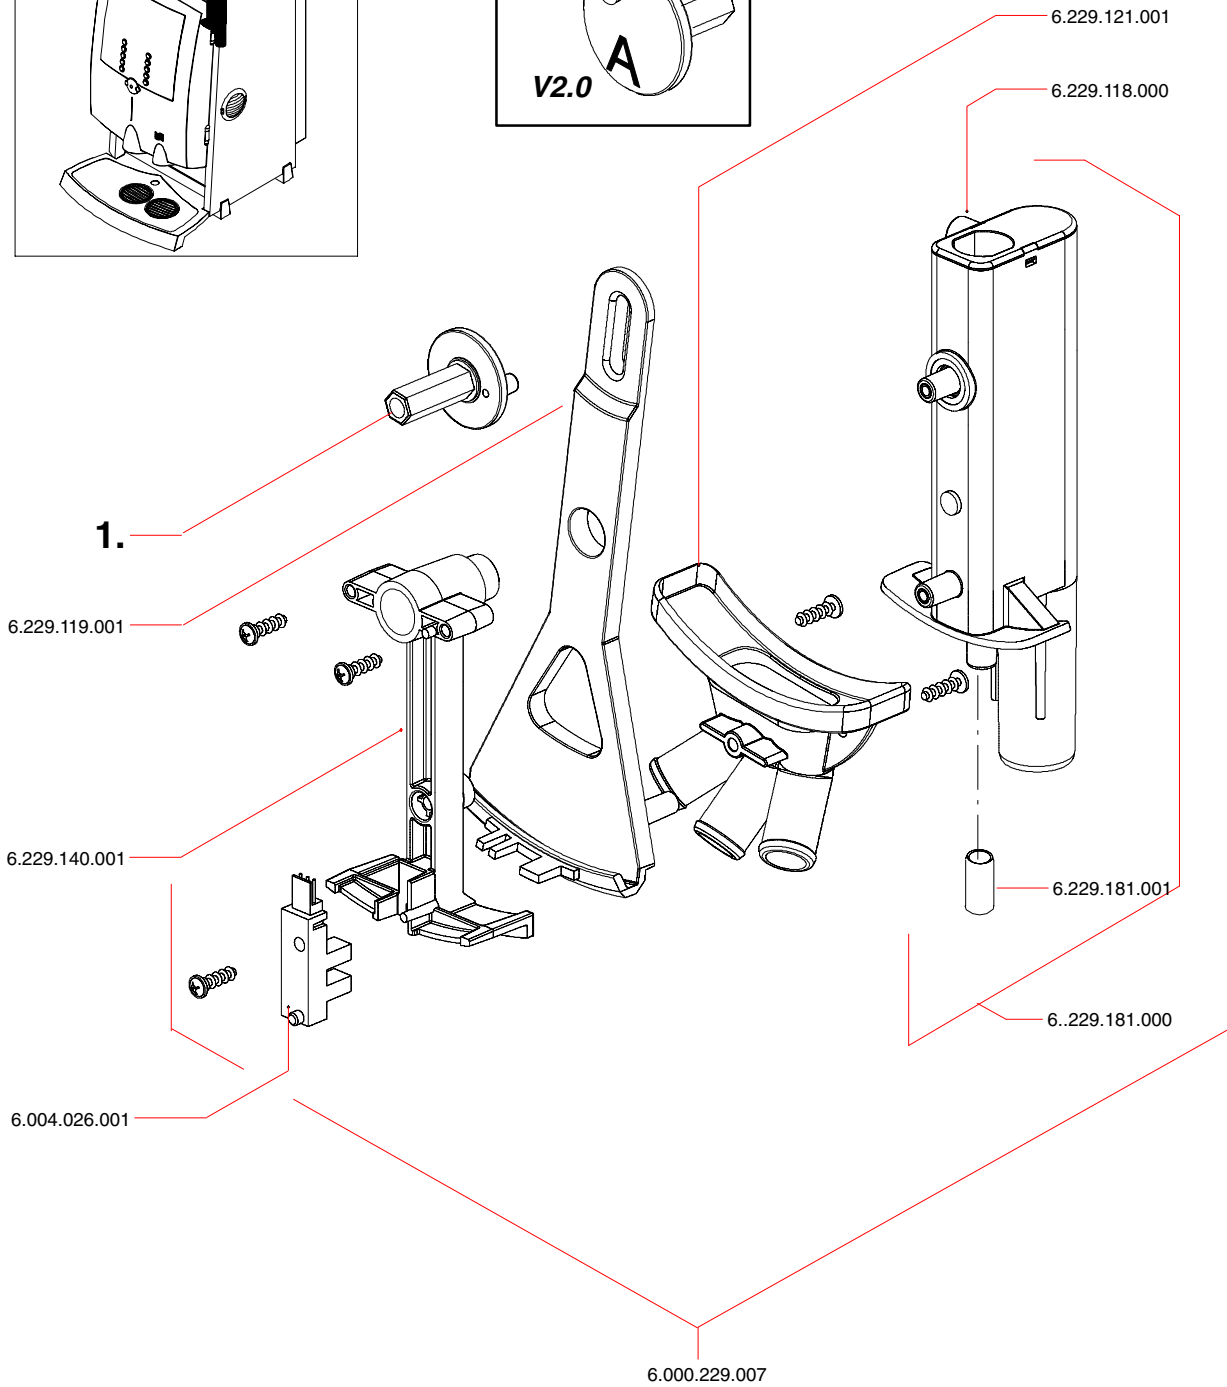

CANISTERS BOLERO XL 32/42/43

		Bolero 32 / 33			Bolero 42		Bolero 43	
		Uuu	uUu	uuU	UUuu	uuUU	Uuuu	uUUU
1.	STD	6.030.072.002				6.030.072.002	6.030.072.002	
2.	STD	6.030.037.001		6.030.036.001	6.030.036.001	6.030.037.001	6.030.037.001	6.030.037.001
3.	STD		6.030.039.001					

BOLERO XL

BOLERO XL

V1.0 / V2.0		
1.	STD	6.229.152.000
	N / SF	
2.	STD	6.229.153.001
	N / SF	
3.	STD	
	N / SF	6.229.267.000

BOLERO XL

		V1.0	V2.0
1.	STD	6.229.120.001	6.229.304.001

A (1x)

B (1x)

C (3x)

BOLERO XL

			1.	2.	3.
XL32	E	V2.0	6.229.423.000	6.006.001.101	6.229.296.000
	F		6.229.314.000	6.006.001.101	6.229.296.000
XL32F	F	V1.0	6.229.459.000	6.006.001.101	6.229.296.000
XL33	KOR	V1.0	6.229.422.000	6.006.001.101	6.229.100.000
		V2.0	6.229.440.000	6.006.001.101	6.229.296.000
XL42	STD	V1.0	6.229.099.000	6.006.001.101	6.229.100.000
		V2.0	6.229.295.000	6.006.001.101	6.229.296.000
	TWN / RP	V1.0	6.229.099.000	6.006.001.107	6.229.100.000
		V2.0	6.229.295.000	6.006.001.107	6.229.296.000
XL43	STD	V1.0	6.229.300.000	6.006.001.101	6.229.100.000
	KOR	V2.0	6.229.324.000	6.006.001.101	6.229.296.000
	OCE		6.229.325.000	6.006.001.101	6.229.296.000

BOLERO XL

		1.	2.	3.	4.	5.
XL32	E	6.030.070.002	6.030.054.001	6.030.070.001	6.030.054.001	6.030.013.001
	F	6.030.070.002	6.030.070.001	6.030.054.001	6.030.054.001	6.030.013.001
XL32F	F	6.030.070.002	6.030.070.001	6.030.054.001	6.030.054.001	6.030.071.007
XL33	KOR		6.030.070.002	6.030.070.002	6.030.070.002	6.030.013.001
XL42	STD	6.030.070.002	6.030.070.001	6.030.054.001	6.030.054.001	6.030.013.001
XL43	STD	6.030.070.006	6.030.070.001	6.030.070.001	6.030.070.001	6.030.013.001
	KOR	6.030.070.006	6.030.070.001	6.030.070.001	6.030.070.001	6.030.013.001
	OCE	6.030.070.002	6.030.070.001	6.030.070.001	6.030.054.001	6.030.013.001