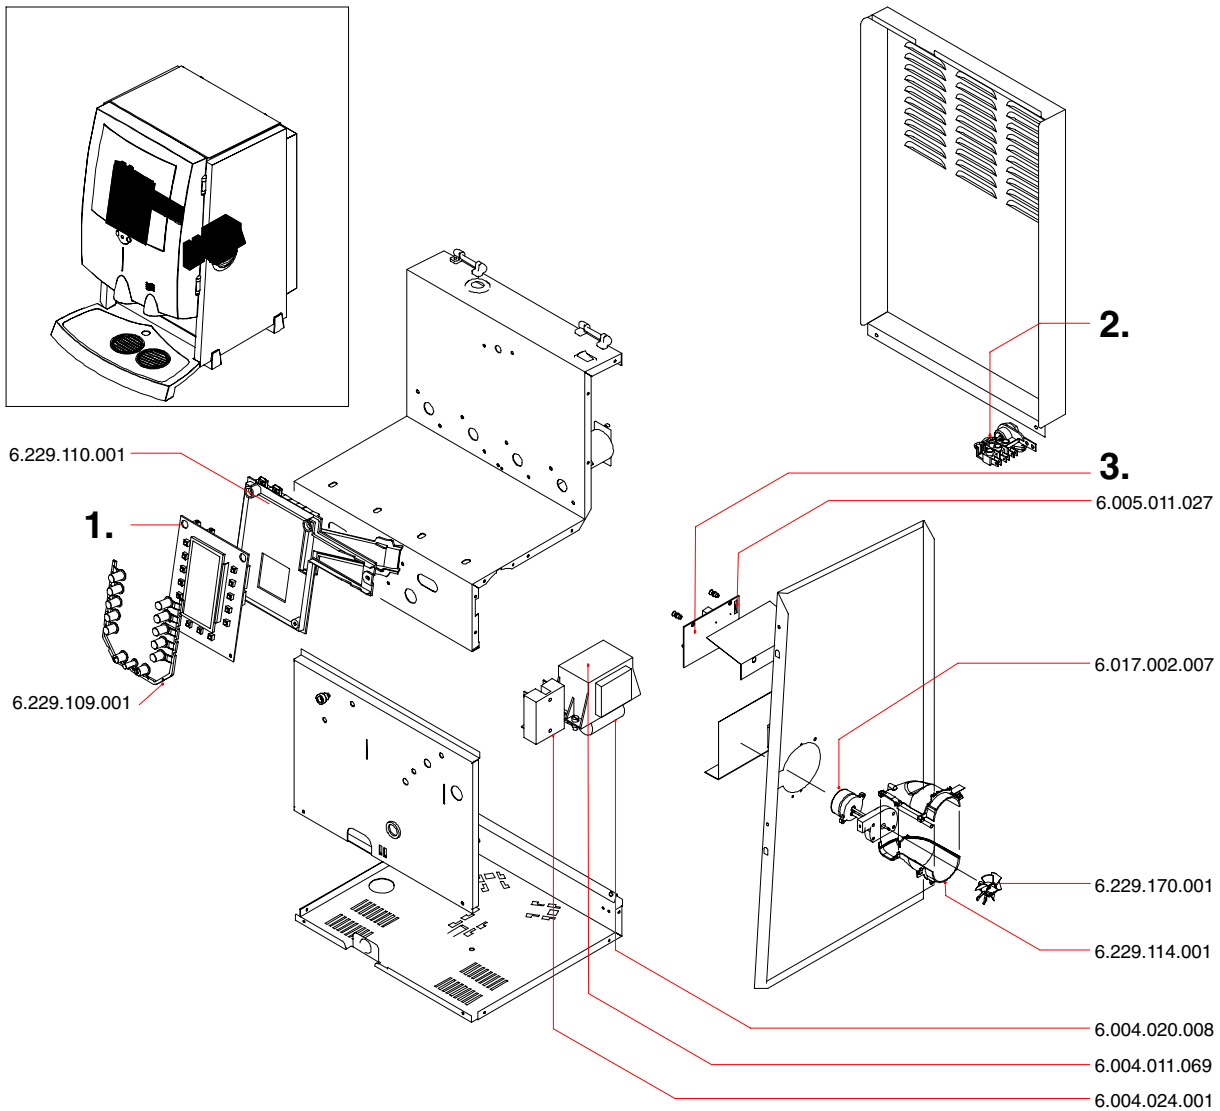

BOLERO XL

BOLERO XL

V1.0 / V2.0		
1.	STD	6.229.152.000
	N / SF	
2.	STD	6.229.153.001
	N / SF	
3.	STD	
	N / SF	6.229.267.000

BOLERO XL

		V1.0	V2.0
1.	STD	6.229.120.001	6.229.304.001

A (1x)

B (1x)

C (3x)

BOLERO XL

			1.	2.	3.
XL32	E	V2.0	6.229.423.000	6.006.001.101	6.229.296.000
	F		6.229.314.000	6.006.001.101	6.229.296.000
XL32F	F	V1.0	6.229.459.000	6.006.001.101	6.229.296.000
XL33	KOR	V1.0	6.229.422.000	6.006.001.101	6.229.100.000
		V2.0	6.229.440.000	6.006.001.101	6.229.296.000
XL42	STD	V1.0	6.229.099.000	6.006.001.101	6.229.100.000
		V2.0	6.229.295.000	6.006.001.101	6.229.296.000
	TWN / RP	V1.0	6.229.099.000	6.006.001.107	6.229.100.000
		V2.0	6.229.295.000	6.006.001.107	6.229.296.000
XL43	STD	V1.0	6.229.300.000	6.006.001.101	6.229.100.000
	KOR	V2.0	6.229.324.000	6.006.001.101	6.229.296.000
	OCE		6.229.325.000	6.006.001.101	6.229.296.000