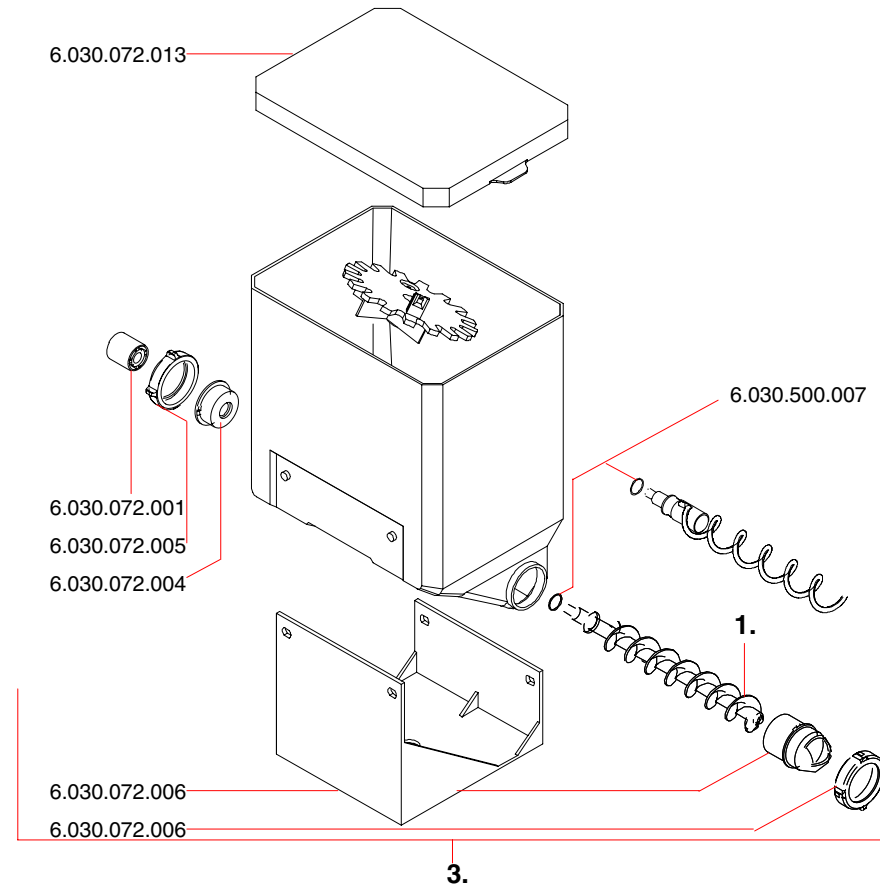

CANISTERS BOLERO XL 32/42/43

		Bolero 32 / 33			Bolero 42		Bolero 43	
		Uuu	uUu	uuU	UUuu	uuUU	Uuuu	uUUU
1.	STD	6.030.072.002				6.030.072.002	6.030.072.002	
2.	STD	6.030.037.001		6.030.036.001	6.030.036.001	6.030.037.001	6.030.037.001	6.030.037.001
3.	STD		6.030.039.001					

BOLERO XL

BOLERO XL

V1.0 / V2.0		
1.	STD	6.229.152.000
	N / SF	
2.	STD	6.229.153.001
	N / SF	
3.	STD	
	N / SF	6.229.267.000

BOLERO XL

		V1.0	V2.0
1.	STD	6.229.120.001	6.229.304.001

A (1x)

B (1x)

C (3x)

BOLERO XL

			1.	2.	3.
XL32	E	V2.0	6.229.423.000	6.006.001.101	6.229.296.000
	F		6.229.314.000	6.006.001.101	6.229.296.000
XL32F	F	V1.0	6.229.459.000	6.006.001.101	6.229.296.000
XL33	KOR	V1.0	6.229.422.000	6.006.001.101	6.229.100.000
		V2.0	6.229.440.000	6.006.001.101	6.229.296.000
XL42	STD	V1.0	6.229.099.000	6.006.001.101	6.229.100.000
		V2.0	6.229.295.000	6.006.001.101	6.229.296.000
	TWN / RP	V1.0	6.229.099.000	6.006.001.107	6.229.100.000
		V2.0	6.229.295.000	6.006.001.107	6.229.296.000
XL43	STD	V1.0	6.229.300.000	6.006.001.101	6.229.100.000
	KOR	V2.0	6.229.324.000	6.006.001.101	6.229.296.000
	OCE		6.229.325.000	6.006.001.101	6.229.296.000