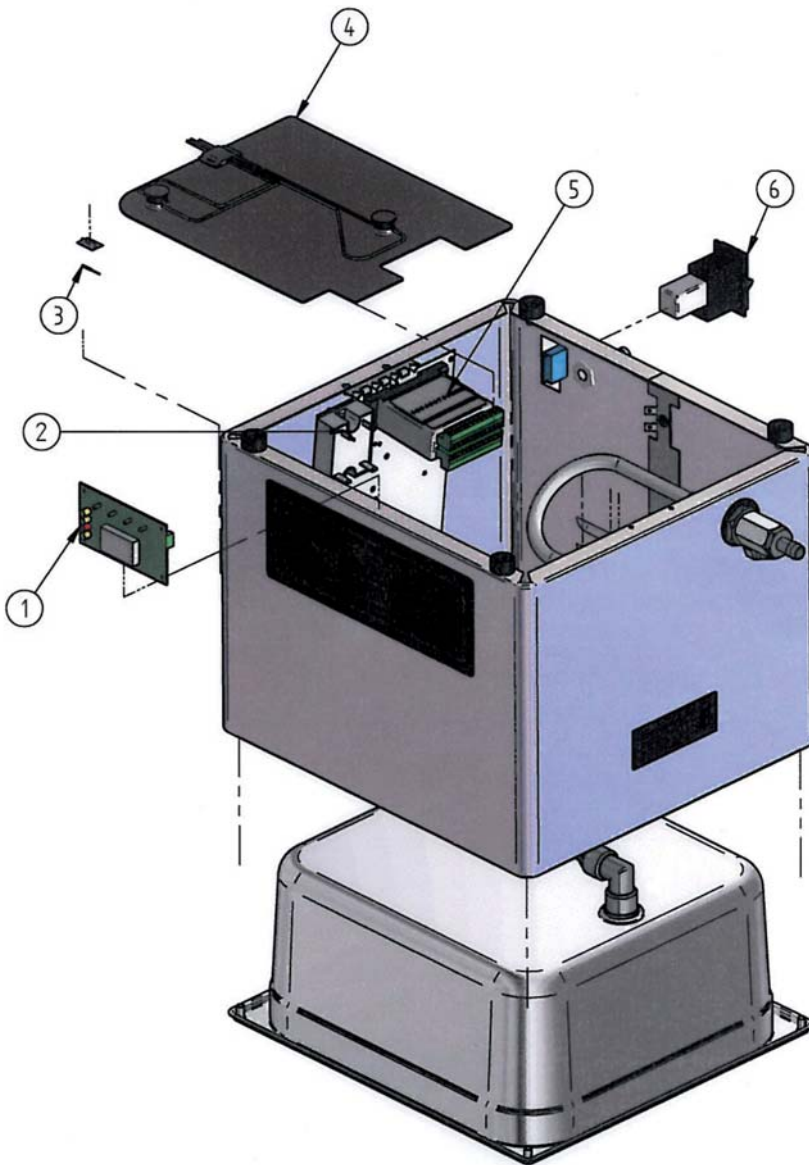

SVC-14

**COCEDOR AL BAÑO MARÍA
SVC-14**

**COCEDOR AL BAÑO MARÍA
SVC-14**

**CUISEUR AU BAIN-MARIE
SVC-14**

N.	Denominación	Description	Dénomination	Cod.
1	Control digital SVC-14	Digital control SVC-14	Contrôle numérique SVC-14	6170015
2	Relé	Relay	Relais	6170065
3	Sensor SVC/SVC4	Sensor SVC/SVC4	Senseur SVC/SVC4	6170090
4	Resistencia 1KW	Element 1 KW	Résistance 1KW	6170075
5	Control digital SVC-14	Digital control SVC-14	Contrôle numérique SVC-14	6170015
6	Interruptor 6A SVC-14	Switch 6A SVC-14	Interrupteur 6A SVC-14	6170039