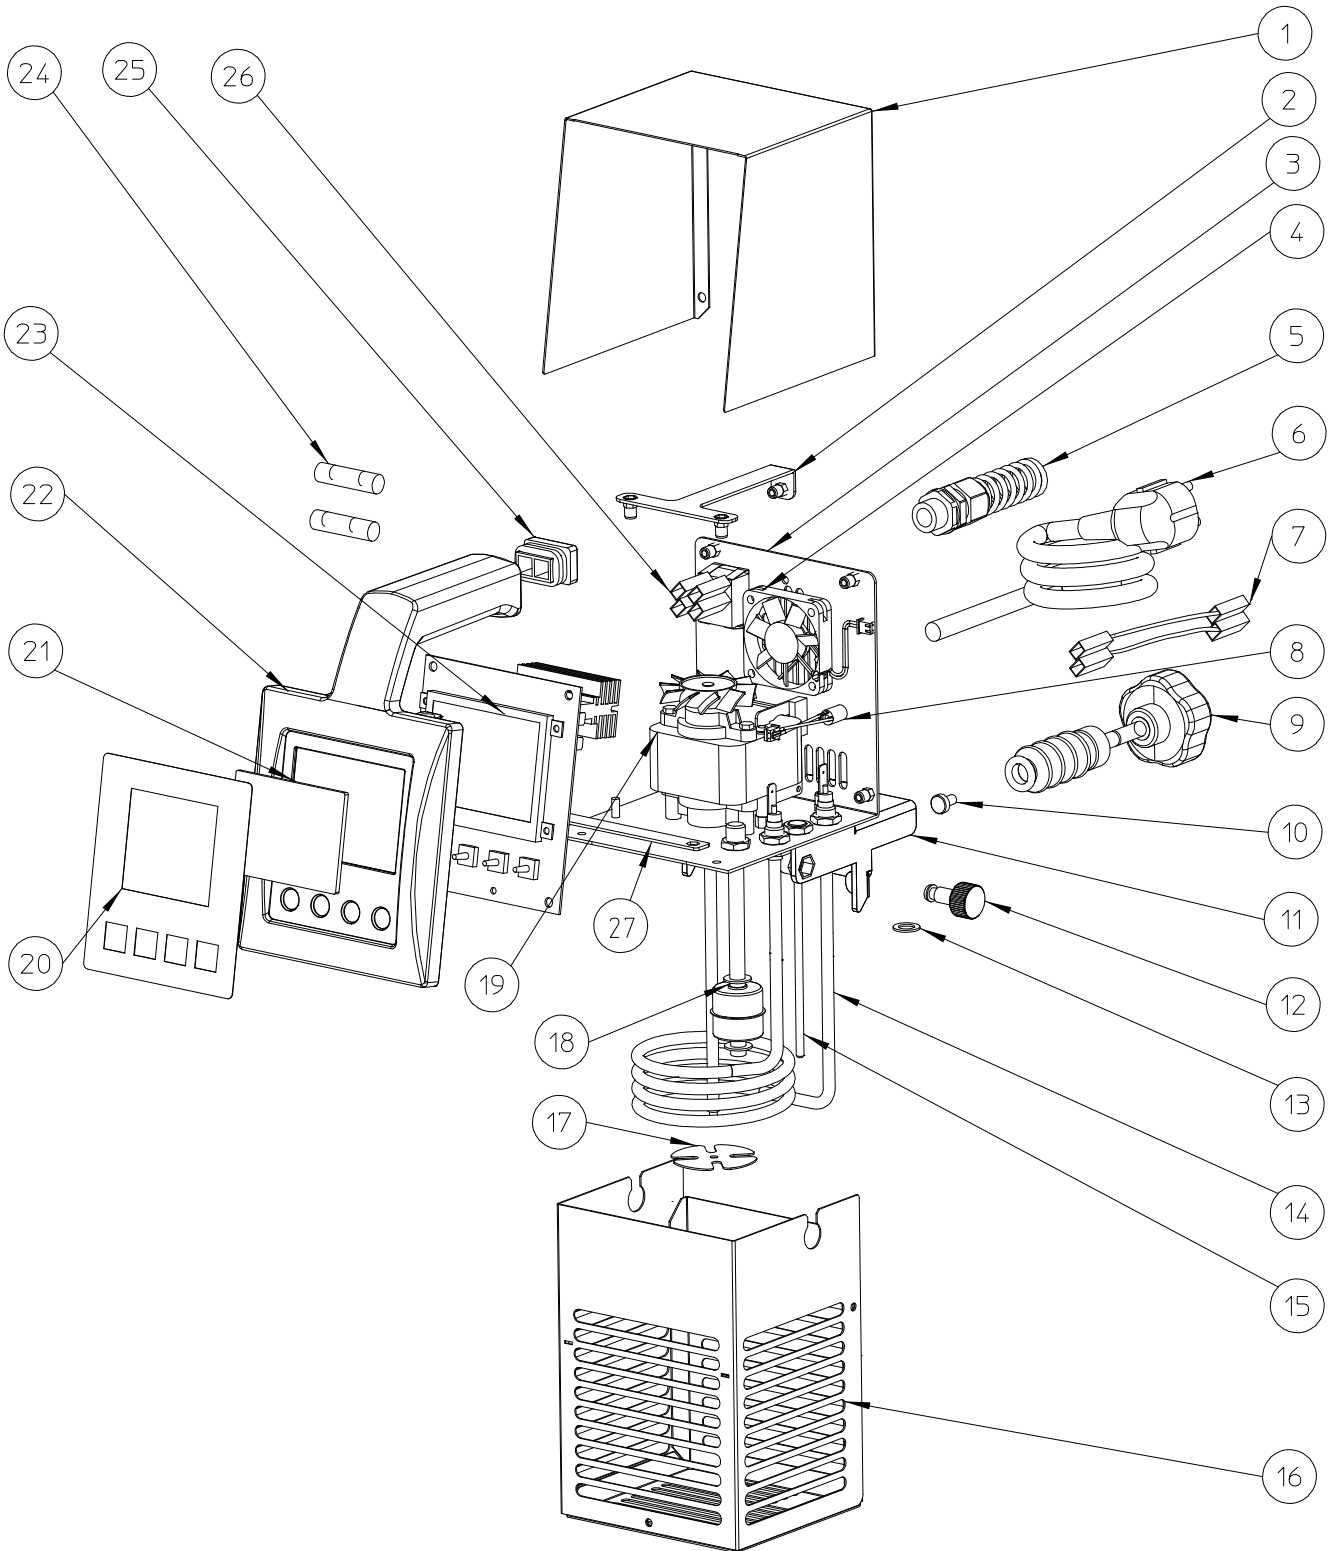

SmartVide 6 / 8 / 8 Plus

Nota: Todas estas especificaciones están sujetas a cambio sin previo aviso, debido a la permanente mejora del producto.
Note: These specifications are subject to change without prior notice due to continuous product improvement.
Note: Toutes ces spécifications peuvent être modifiées sans préavis dû à une permanente amélioration du produit.