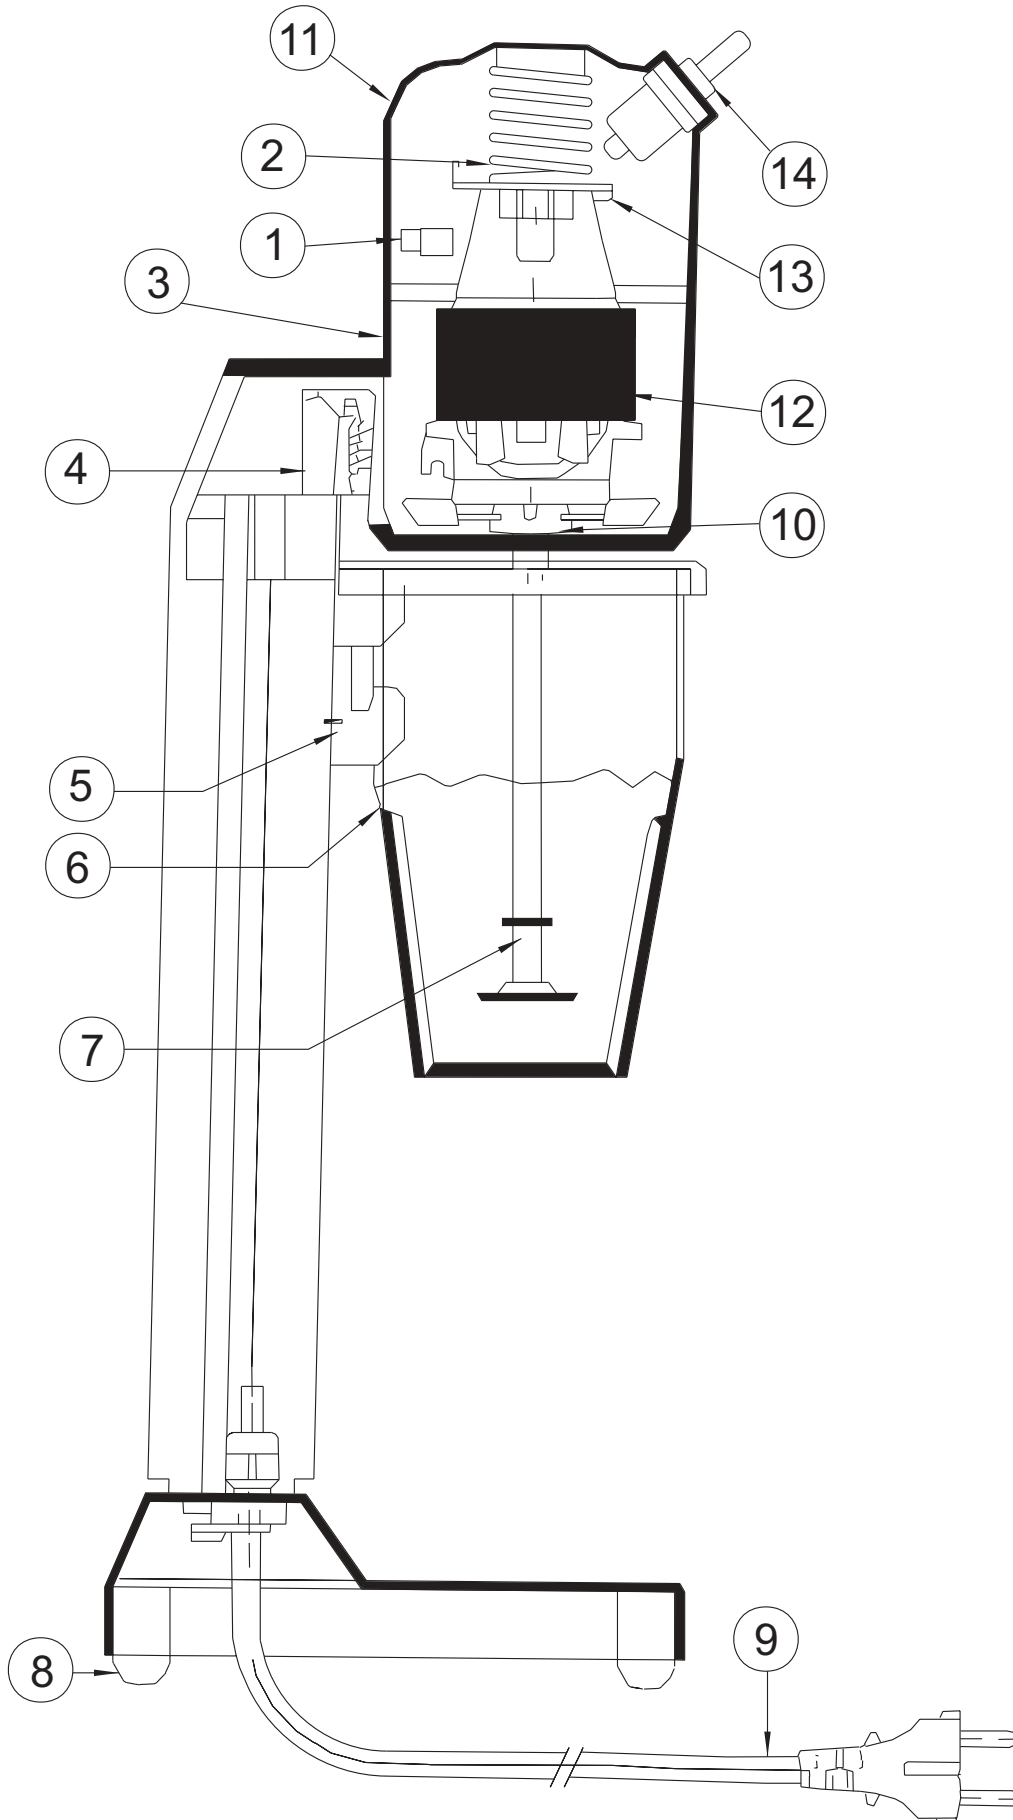

BB-900

Nota: Todas estas especificaciones están sujetas a cambio sin previo aviso, debido a la permanente mejora del producto.
Note: These specifications are subject to change without notice due to continuous improvement.
Note: SAMMIC se réserve le droit de modifier et d'améliorer ses fabrications sans préavis.