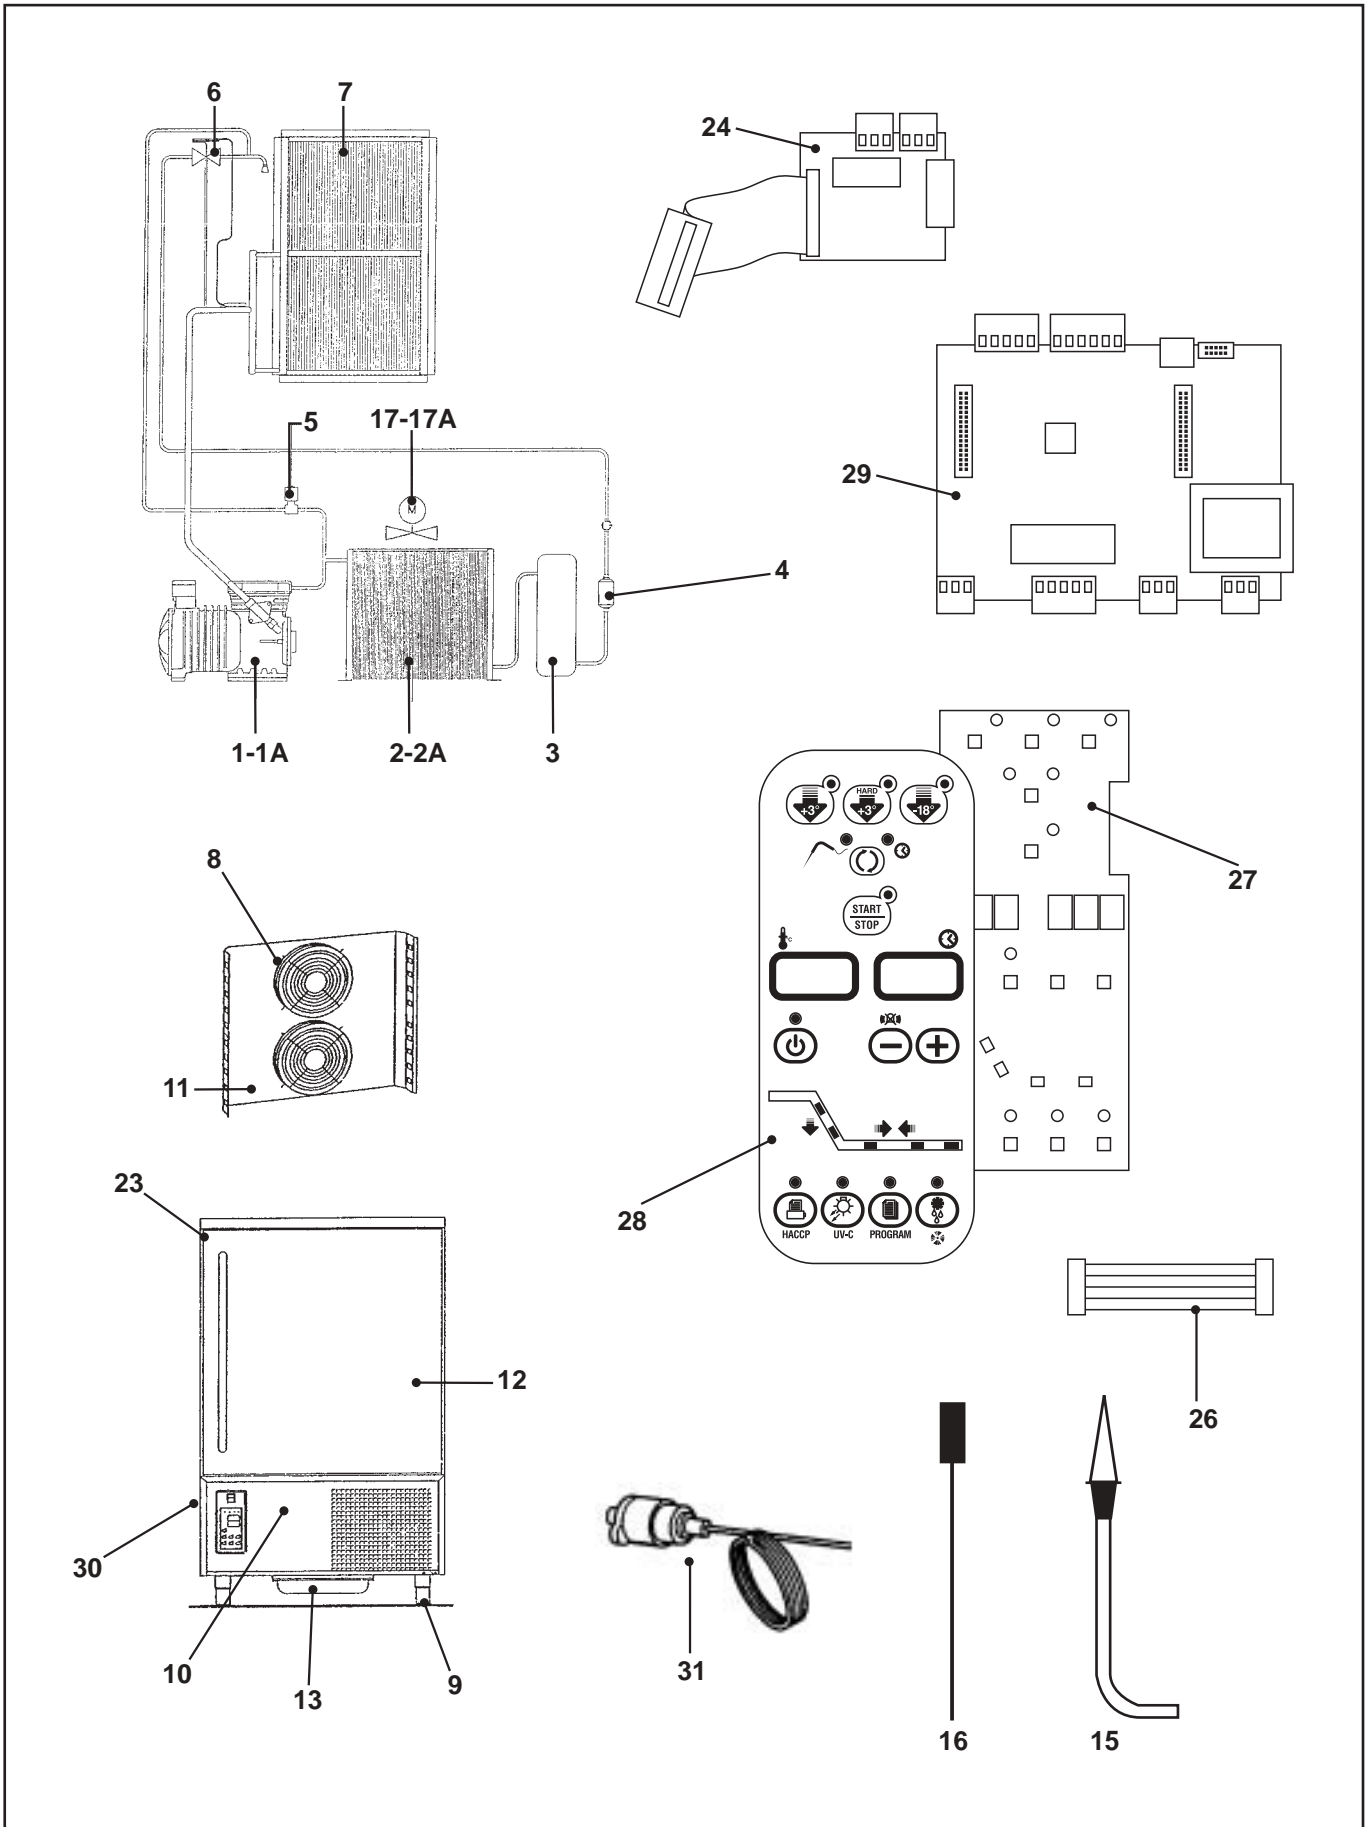

## ELENCO PEZZI DI RICAMBIO PER ABBATTITORE T14 - SCHEDA 2003 SPARE PARTS FOR BLAST CHILLER MODEL T14 - CARD 2003

Q.tà da ord. Quantity to order	Pos. Nr.	Codice Code nr.	Descrizione	Description
<input type="checkbox"/>	1	19166047/0	COMPRESSORE H300CS R404A T14/65	COMPRESSOR H300CS R404A T14/65
<input type="checkbox"/>	1A	19165601/0	COMPRESSORE TFH2511Z R404A T14/40	COMPRESSOR TFH2511Z R404A T14/40
<input type="checkbox"/>	2	19177071/0	CONDENSATORE T14/65	CONDENSER FOR T14/65
<input type="checkbox"/>	2A	19177042/0	CONDENSATORE T14/40	CONDENSER T14/40
<input type="checkbox"/>	3	19635349/0	RICEVITORE DI LIQUIDO	LIQUID RECEIVER
<input type="checkbox"/>	4	19301267/0	FILTRO MECCANICO	DRIER
<input type="checkbox"/>	5	19863037/0	ELETTROVALVOLA GAS CALDO	HOT GAS ELETTRONIC VALVE
<input type="checkbox"/>	6	19200006/0	VALVOLA TERMOSTATICA SENZA ORIFIZIO R404A	R404A THERMOSTATIC VALVE WHITOUT ORIFICE
<input type="checkbox"/>	6A	19470957/0	ORIFIZIO PER V.T. R404A	ORIFICE FOR R404A
<input type="checkbox"/>	7	19270073/0	EVAPORATORE	T14 EVAPORATOR
<input type="checkbox"/>	8	18562532/0	VENTILATORE EVAPORATORE	AVAPORATOR FAN
<input type="checkbox"/>	8A	26107227/0	GRIGLIA VENTILATORE EVAPORATORE	GRID FOR EVAPORATOR FAN
<input type="checkbox"/>	9	81565315/0	ASS. PIEDINO CON VITI	STAINLESS STEEL FOOT ASSEMBLY
<input type="checkbox"/>	10	26114474/0	PRESA D'ARIA FRONTALE	T14 GRID PANEL
<input type="checkbox"/>	11	81565324/0	PANNELLO PORTAVENTILATORI EVAPORATORE	PANEL FOR EVAPORATOR FAN T14
<input type="checkbox"/>	12	81565334/0	ASS. PORTA T14	T14 DOOR ASSY
<input type="checkbox"/>	13	26105003/0	VASCHETTA RACCOGLICONDENSA	CONDENSATE COLLECTING PAN
<input type="checkbox"/>	14	38780509/0	TUBO DI SCARICO	DISCHARGE TUBE
<input type="checkbox"/>	15	33580149/0	SONDA SPILLONE CON IMPUGNATURA A 90°	NEEDLE SENSOR 90°
<input type="checkbox"/>	16	33580099/0	SONDA TEMPERATURA CELLA E SONDA	ROOM TEMPERATURE SENSOR AND
<input type="checkbox"/>	16A	33580099/0	SONDA FINE SBRINAMENTO EVAPORATORE	EVAPORATOR DEFROSTING SENSOR
<input type="checkbox"/>	17	18562536/0	VENTILATORE CONDENSATORE T14/65	CONDENSER FAN T14/65
<input type="checkbox"/>	17A	18562519/0	VENTILATORE CONDENSATORE T14/40	CONDENSER FAN T14/40
<input type="checkbox"/>	18	19864900/0	VALVOLINA DI CARICA	RICHARGE VALVE
<input type="checkbox"/>	19	19620103/0	RELÈ ATTIVAZIONE DEL VENTILATORE	FAN START RELAY
<input type="checkbox"/>	20	33575109/0	RESISTENZA CORNICE ANTICONDENSA	FRAME RESISTANCE
<input type="checkbox"/>	21	19410213/0	MICRO MAGNETICO PORTA	MAGNETIC DOOR MICRO
<input type="checkbox"/>	23	26107203/0	GUARNIZIONE PORTA T14 L=713 H=1036	DOOR GASKET
<input type="checkbox"/>	24	33580167/0	SCHEDA ESPANSIONE	EXPANSION CARD
<input type="checkbox"/>	25	19660002/0	SEPARATORE DI LIQUIDO	LIQUID RECEIVER
<input type="checkbox"/>	26	33580172/0	PIATTINA DI COLLEGAMENTO	CONNECTOR
<input type="checkbox"/>	27	33580168/0	SCHEDA PULSANTI	PUSHBOTTOM CARD
<input type="checkbox"/>	28	33489551/0	MEMBRANA TECNOMAC T5 - T14	MEMBRANE OF PUSHBOTTOM TECNOMAC
<input type="checkbox"/>	28A	33489552/0	MEMBRANA ICEMATIC T5 - T14	MEMBRANE OF PUSHBOTTOM ICEMATIC
<input type="checkbox"/>	29	33580166/0	SCHEDA MICRO RELÈ	MICRO CARD
<input type="checkbox"/>	30	26107229/0	GRIGLIA POSTERIORE	BACK GRID
<input type="checkbox"/>	31	19550623/0	MINIPRESSOSTATO DI MASSIMA	PRESSURE CONTROL
<input type="checkbox"/>	32	33580177/0	ROTOLO CARTA PER STAMPANTE (10 PEZZI)	PAPER FOR PRINTER (10 PIECES)
<input type="checkbox"/>	33	33580158/0	STAMPANTE PM100A	PRINTER PM100A
<input type="checkbox"/>	34	33580179/0	CAVO PER STAMPANTE	FLAT FOR PRINTER
<input type="checkbox"/>	35	81566733/0	CERNIERA SUP. SX	TOP HINGE LEFT
<input type="checkbox"/>	35A	81566734/0	CERNIERA INF. SX	LOWER HINGE LEFT
<input type="checkbox"/>	36	81566731/0	CERNIERA SUP. DX	TOP HINGE RIGHT
<input type="checkbox"/>	36A	81566732/0	CERNIERA INF. DX	LOWER HING RIGHT
<input type="checkbox"/>	37	19060311/0	GUARNIZIONE PER CERNIERA	GASKET FOR HINGE
<input type="checkbox"/>	38	19060310/0	BOCCOLA PER CERNIERA	BUSHING FOR HINGE