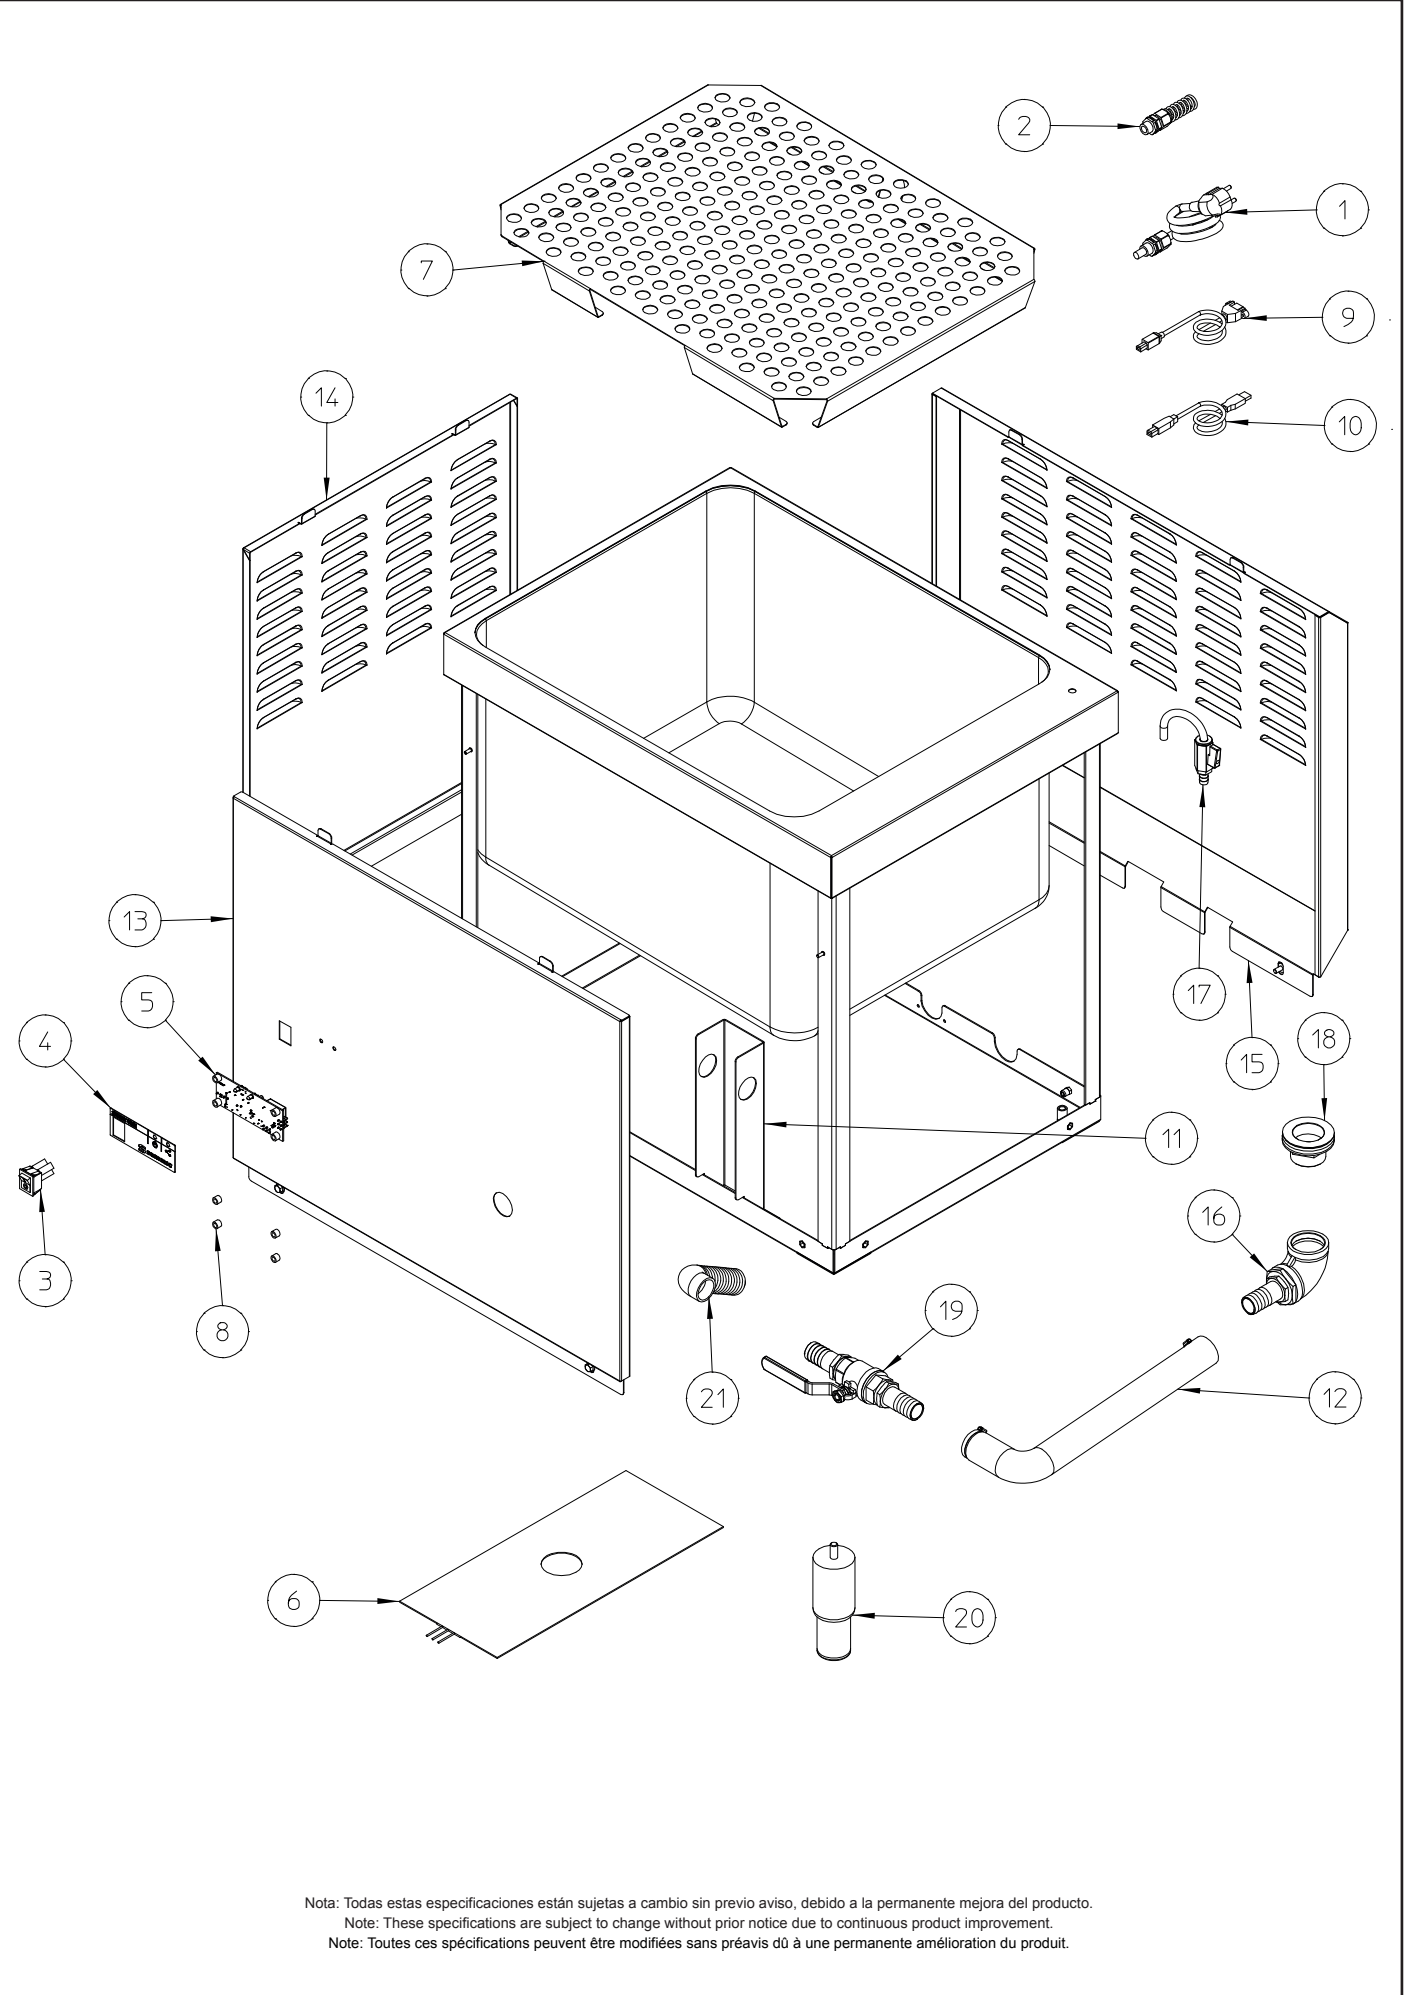

Cuba potenciada 120P / Enhanced tank 120P / Bac chauffant 120P

Nota: Todas estas especificaciones están sujetas a cambio sin previo aviso, debido a la permanente mejora del producto.
Note: These specifications are subject to change without prior notice due to continuous product improvement.
Note: Toutes ces spécifications peuvent être modifiées sans préavis dû à une permanente amélioration du produit.