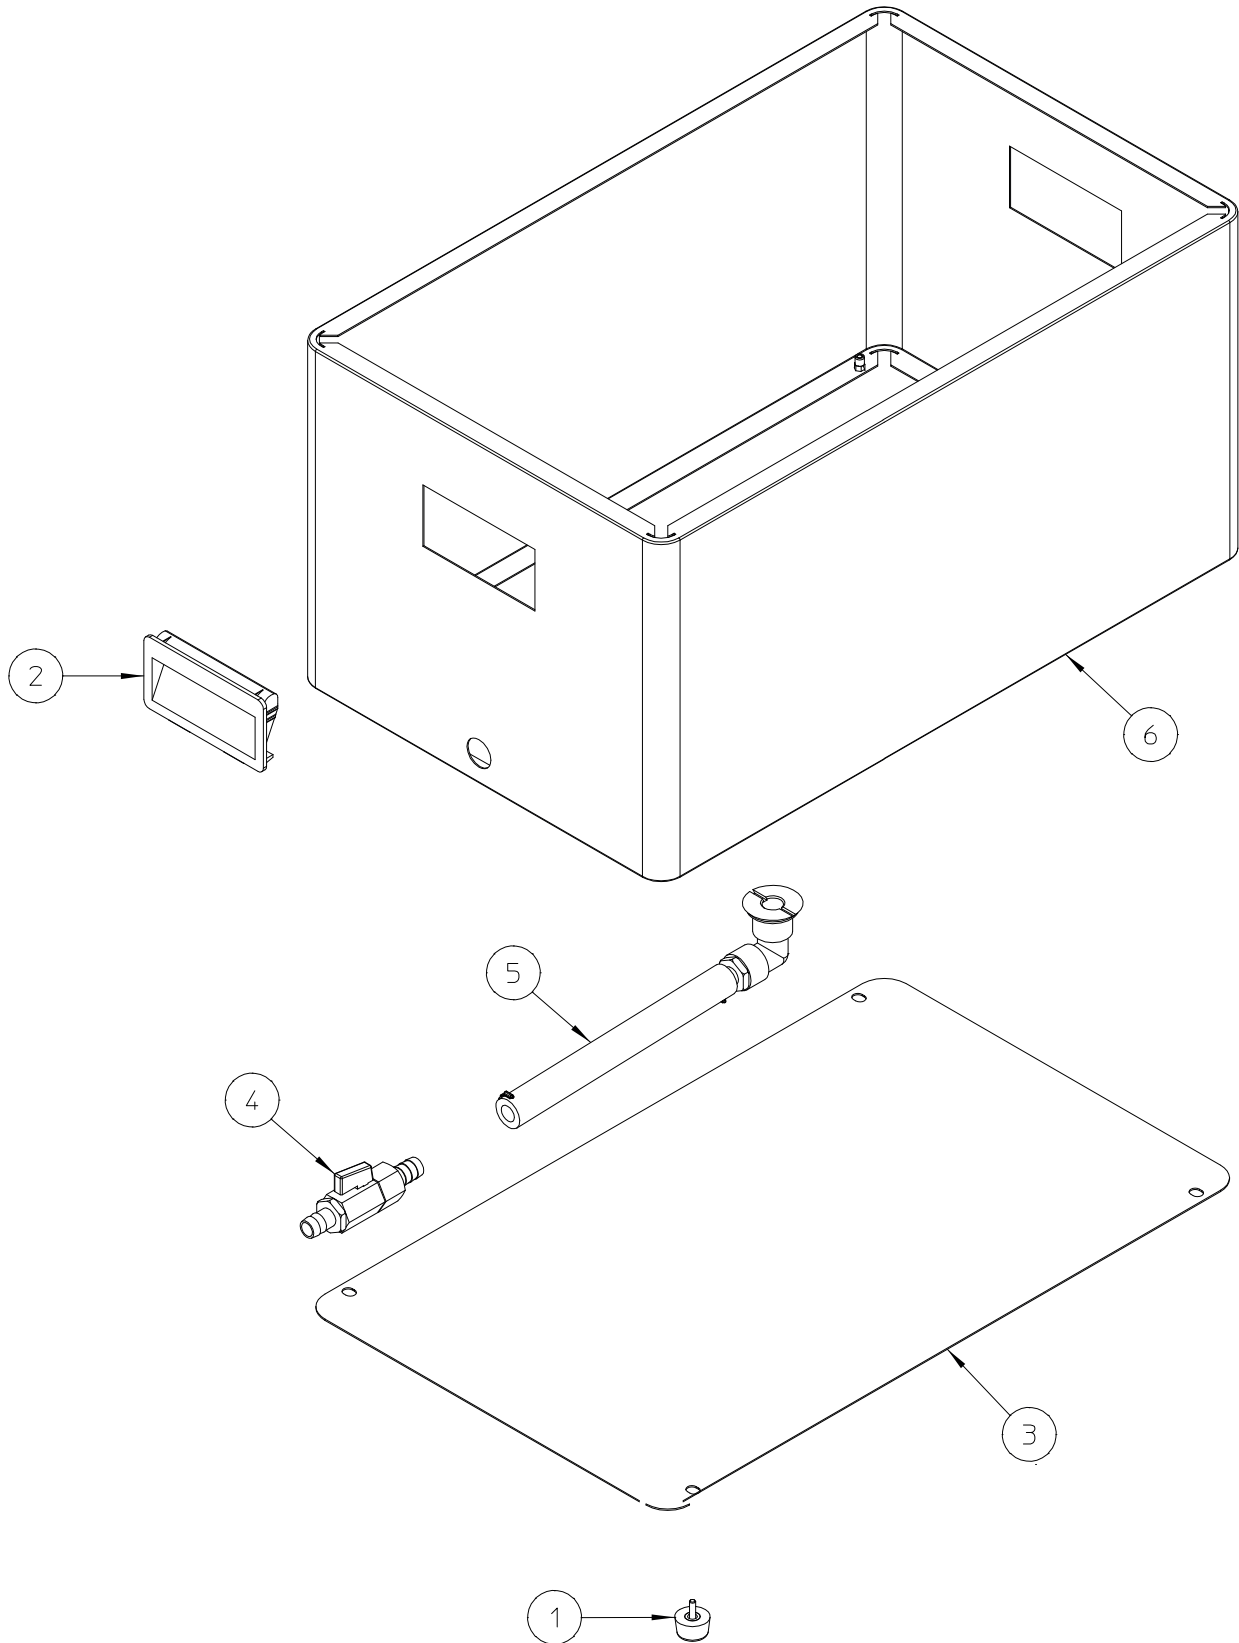

CUBA 28/56 SMARTVIDE - INSULATED TANK 28/56 SMARTVIDE - CUVE 28/56 SMARTVIDE

Nota: Todas estas especificaciones están sujetas a cambio sin previo aviso, debido a la permanente mejora del producto.
Note: These specifications are subject to change without prior notice due to continuous product improvement.
Note: Toutes ces spécifications peuvent être modifiées sans préavis dû à une permanente amélioration du produit.

**CUBA 28/56
SMARTVIDE**

**INSULATED TANK 28/56
SMARTVIDE**

**CUVE 28/56
SMARTVIDE**

N.	Denominación	Description	Dénomination	Cod.
1	Patas	Feet set	Pieds	2052747
2	Asa cuba SmartVide	Handle insulated tank SmartVide	Anse cuve SmartVide	2189100
3a	Base cuba 28 SmartVide	Base insulated tank 28 SmartVide	Base cuve 28 SmartVide	2189101
3b	Base cuba 56 SmartVide	Base insulated tank 56 SmartVide	Base cuve 56 SmartVide	2189102
4	Desagüe exterior cuba SmartVide	External drain insulated tank SmartVide	Vidange extérieur cuve SmartVide	2189103
5	Desagüe interior cuba SmartVide	Interior drain insulated tank SmartVide	Vidange intérieur cuve SmartVide	2189104
6a	Envolvente cuba 28 SmartVide	Body insulated tank 28 SmartVide	Châssis cuve 28 SmartVide	2189105
6b	Envolvente cuba 56 SmartVide	Body insulated tank 56 SmartVide	Châssis cuve 56 SmartVide	2189106