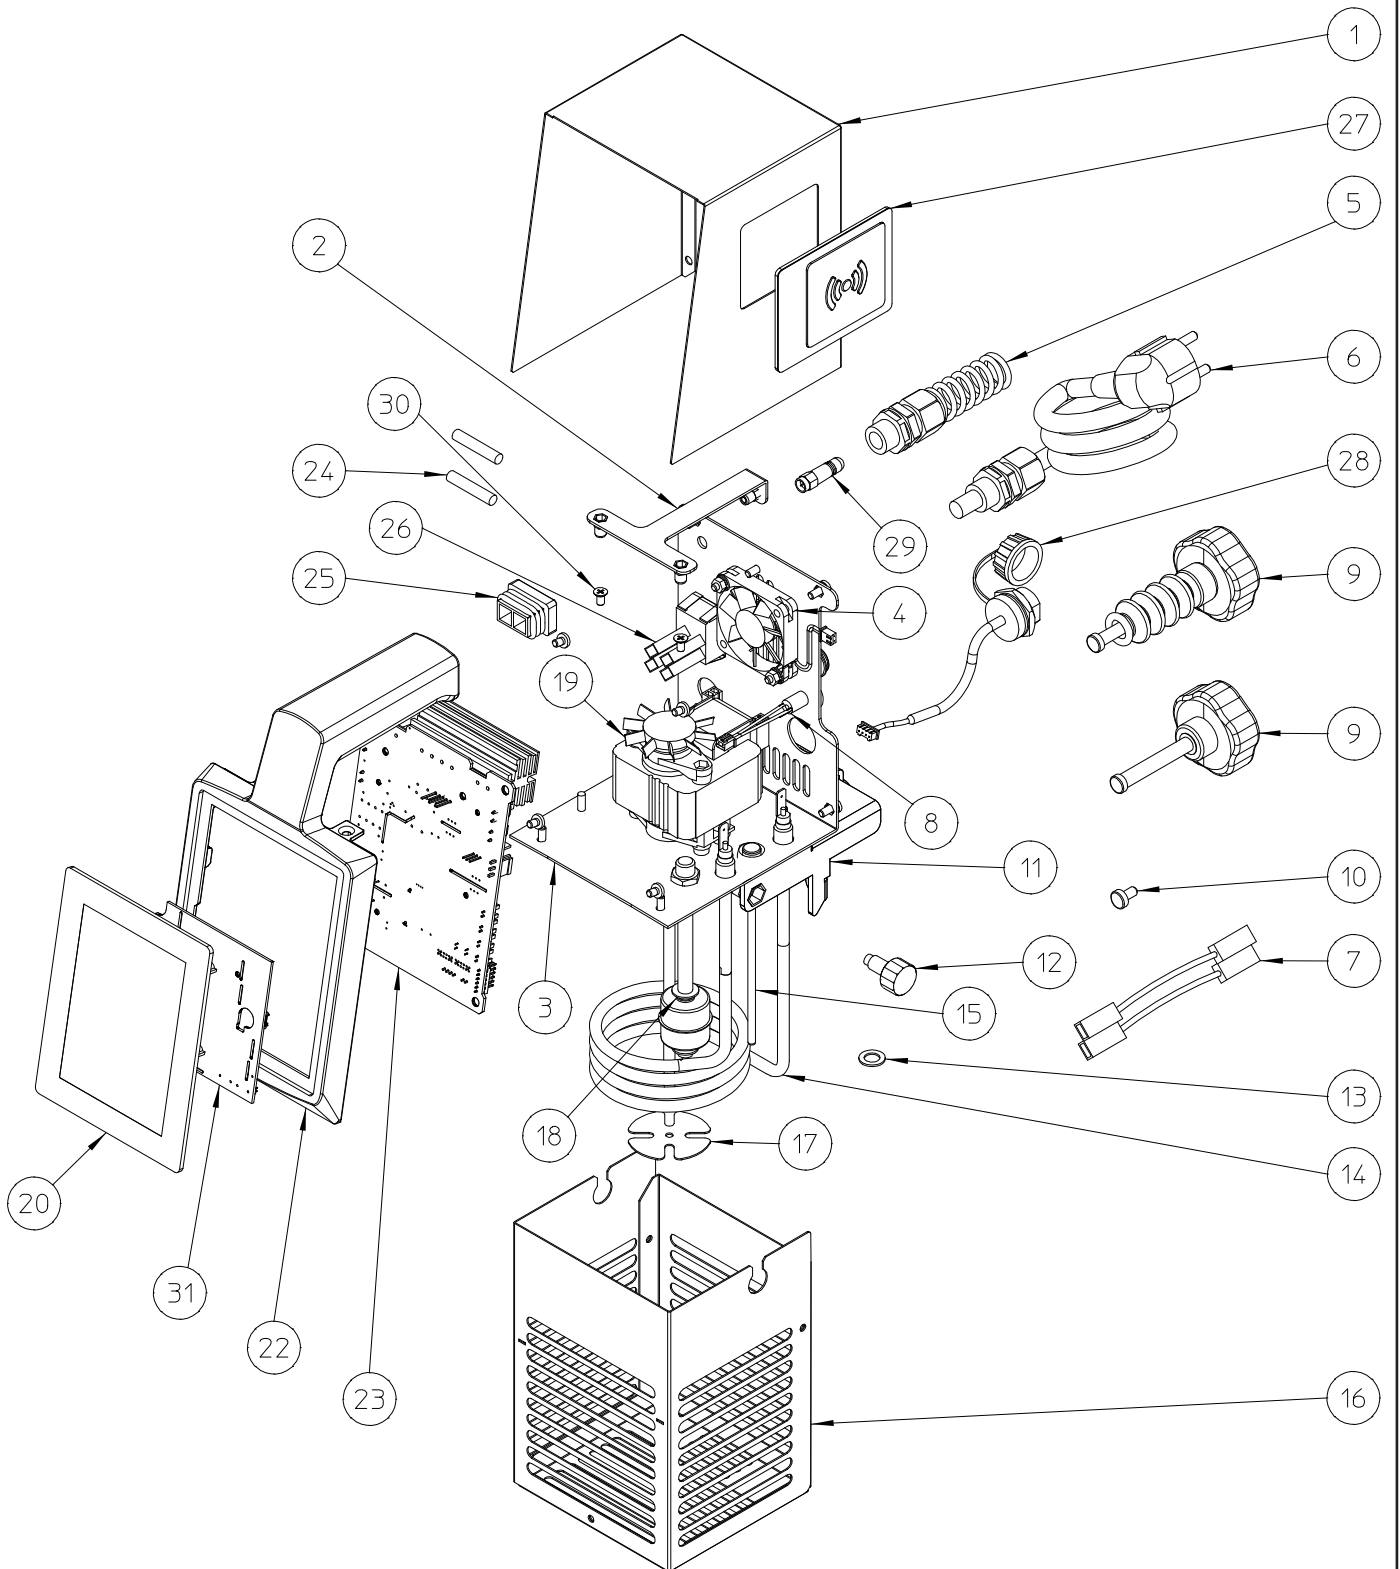

SmartVide X

Nota: Todas estas especificaciones están sujetas a cambio sin previo aviso, debido a la permanente mejora del producto.
Note: These specifications are subject to change without prior notice due to continuous product improvement.
Note: Toutes ces spécifications peuvent être modifiées sans préavis dû à une permanente amélioration du produit.